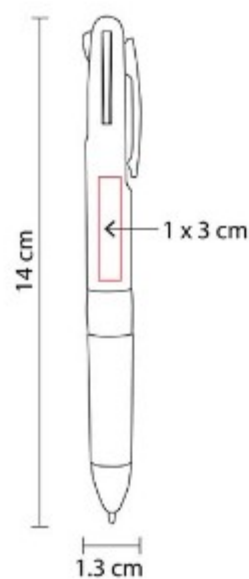

Mecanismo pulsador por tinta.

SH 1255 BOLÍGRAFO USB 4 GB LORIEN

Capacidad: 4 GB
Material: Acero Inoxidable
Técnica de impresión: Grabado Espejo / Láser
Área de impresión: 1 x 4 cm
Colores: Negro