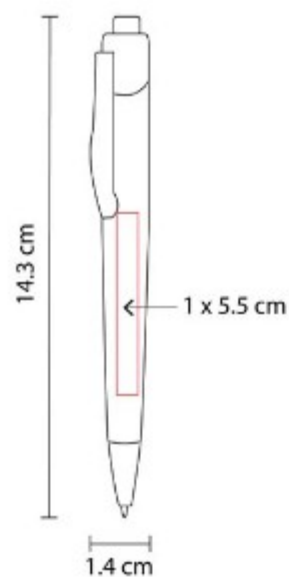

Mecanismo pulsador.