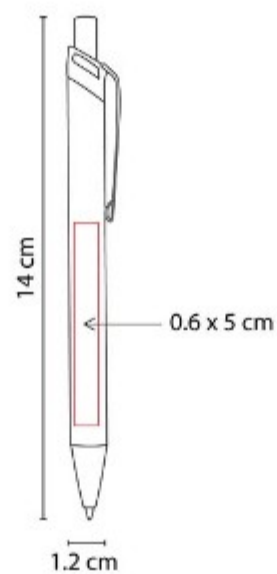

Mecanismo pulsador.

RQ 017 BOLÍGRAFO COLUMBUS

Material: Metal / Fibra de Carbono
Técnica de impresión: Serigrafía
Área de impresión: 0.7 x 5 cm
Colores: Gris