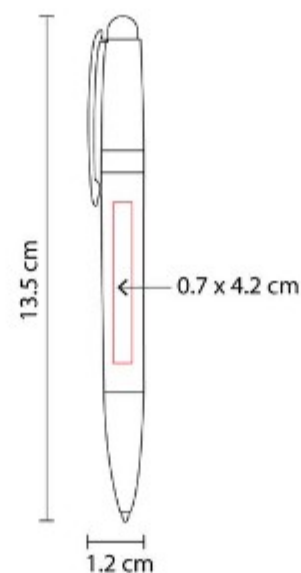

Mecanismo twist. Incluye estuche.