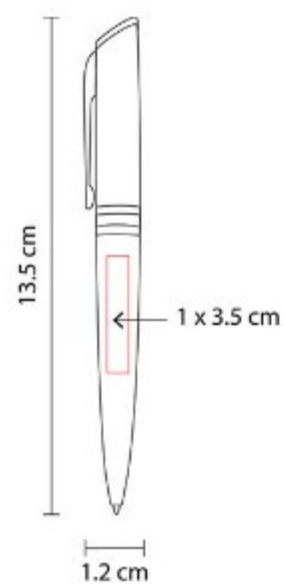

SH 1005  
**BOLÍGRAFO SCRIPT**

**Material:** Plástico

**Técnica de impresión:** Serigrafía / Tampografía

**Área de impresión:** 1 x 3.5 cm

**Colores:** Azul, Naranja, Negro, Rojo, Verde

Mecanismo twist.

SH 1025  
**BOLÍGRAFO TRENDY**