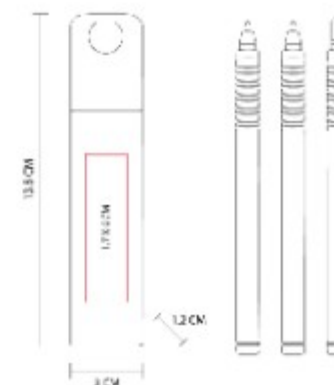

Set de 3 bolígrafos de tinta negra, azul y roja. Incluye estuche de plástico con sistema push.