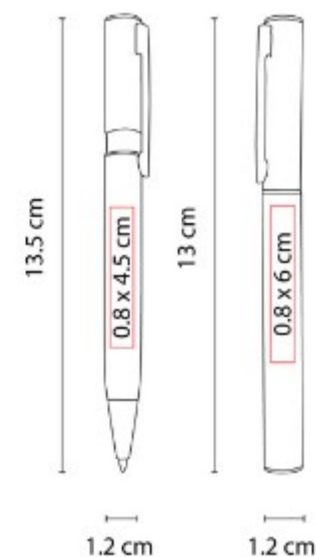

Set de bolígrafo ball point y roller pen. Incluye estuche.