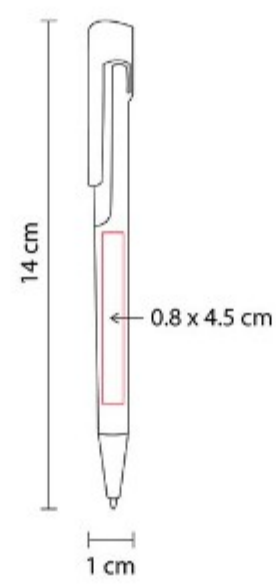

SH 1005  
**BOLÍGRAFO SCRIPT**

**Material:** Plástico

**Técnica de impresión:** Serigrafía / Tampografía

**Área de impresión:** 1 x 3.5 cm

**Colores:** Azul, Naranja, Negro, Rojo, Verde

Mecanismo twist.

SH 1025  
**BOLÍGRAFO TRENDY**

**Material:** Plástico

**Técnica de impresión:** Serigrafía / Tampografía

**Área de impresión:** 0.8 x 4.5 cm

**Colores:** Azul, Naranja, Plata, Rojo, Verde

Mecanismo pulsador.

SH 1035  
**BOLÍGRAFO TXT**

**Material:** Plástico