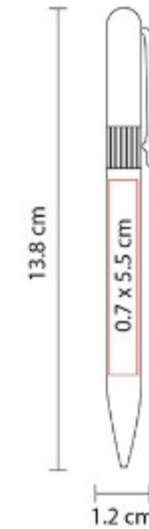

Mecanismo twist. Incluye funda.