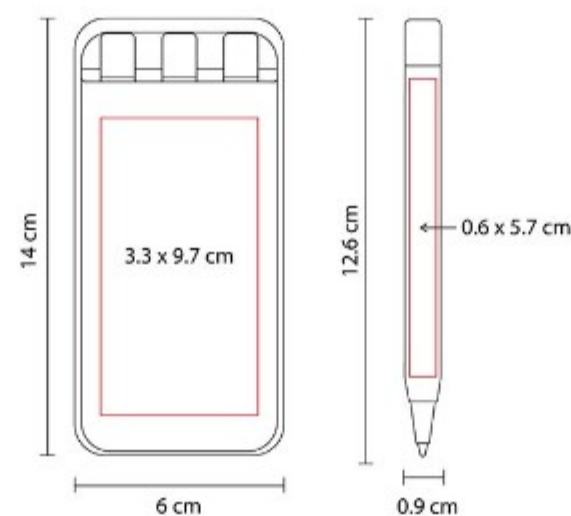

Bolígrafo y lapicera 0.5 mm. Mecanismo pulsador. Incluye estuche metálico.

EST 030  
**SET DURHAM**

**Material:** Plástico  
**Técnica de impresión:** Serigrafía / Tampografía  
**Área de impresión:** 0.6 x 5.7 cm Bolígrafo / 3.3 x 9.7 cm Estuche  
**Colores:** Blanco