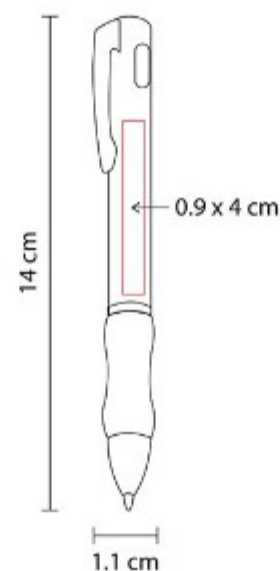

Bolígrafo con touch screen y grip antiderrapante. Mecanismo pulsador.

SH 1100  
**BOLÍGRAFO MASARYK**

**Material:** Plástico  
**Técnica de impresión:** Serigrafía / Tampografía  
**Área de impresión:** 0.9 x 4 cm  
**Colores:** Azul, Negro, Rojo