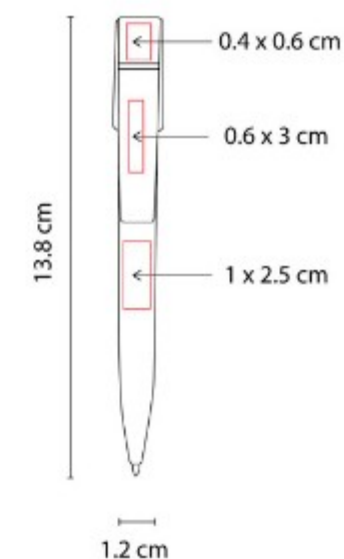

Bolígrafo y marcatexto con tapón.

SH 2200  
**BOLÍGRAFO USB 8 GB NEUSS**

**Capacidad:** 8 GB  
**Material:** Metal / Plástico  
**Técnica de impresión:** Láser / Serigrafía  
**Área de impresión:** 0.7 x 3 cm  
**Colores:** Gris Mate

Bolígrafo USB de 8 GB. Mecanismo twist.  
Incluye estuche.

SH 2220  
**BOLÍGRAFO USB 8 GB SHELL**

**Capacidad:** 8 GB  
**Material:** Acero Inoxidable  
**Técnica de impresión:** Láser / Serigrafía  
**Área de impresión:** 1 x 2.5 cm Barril / 0.6 x 3 cm Clip / 0.4 x 0.6 USB  
**Colores:** Negro