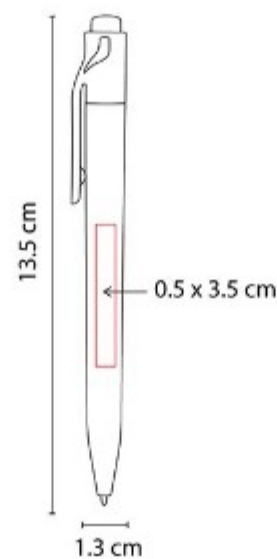

Material: Plástico
Técnica de impresión: Serigrafía / Tampografía
Área de impresión: 0.5 x 3.5 cm
Colores: Azul Mate, Gris Mate, Plata, Rojo Mate, Verde Mate

Mecanismo pulsador.