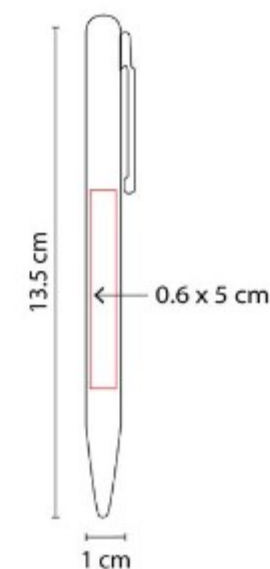

Mecanismo twist. Incluye funda.