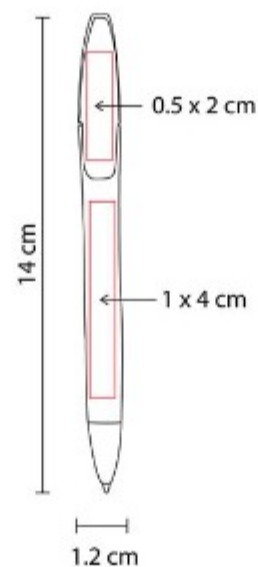

Bolígrafo con tinta de gel y tapón.

GEL 050  
**BOLÍGRAFO HIDROGEL**

**Material:** Plástico  
**Técnica de impresión:** Serigrafía / Tampografía  
**Área de impresión:** 1 x 4 cm Barril / 0.5 x 2 cm Clip  
**Colores:** Verde