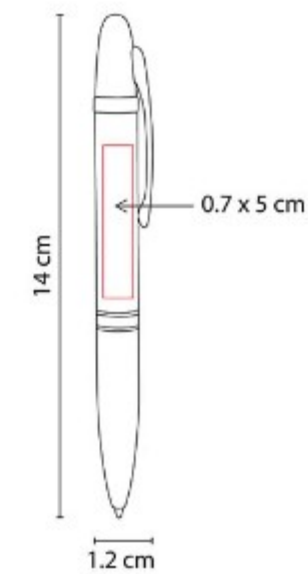

Mecanismo twist. Incluye estuche.