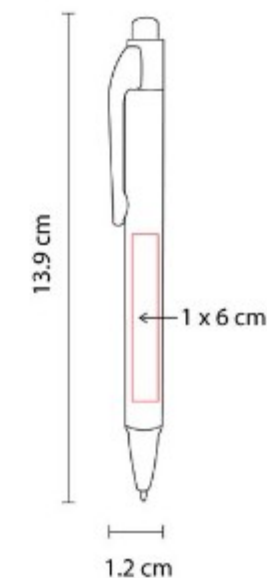

Material: Plástico
Técnica de impresión: Serigrafía / Tampografía
Área de impresión: 1 x 6 cm
Colores: Amarillo, Azul, Morado, Naranja, Negro, Rojo, Verde

Mecanismo pulsador.