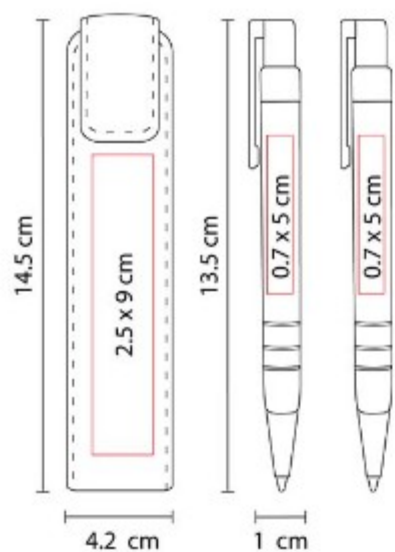

### EST 040 SET CADMIO

**Material:** Aluminio / Curpiel  
**Técnica de impresión:** Láser / Serigrafía / Termograbado  
**Área de impresión:** 0.7 x 5 cm Bolígrafo / 2.5 x 9 cm Estuche  
**Colores:** Negro