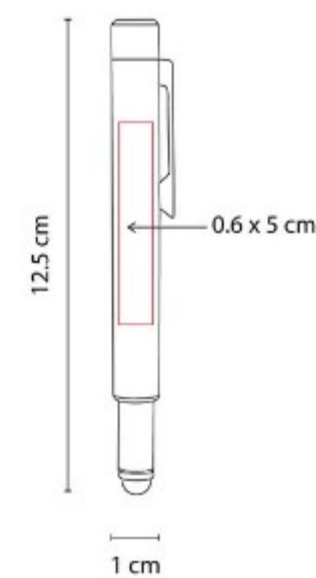

Bolígrafo USB de 8 GB y touch screen. Incluye estuche.