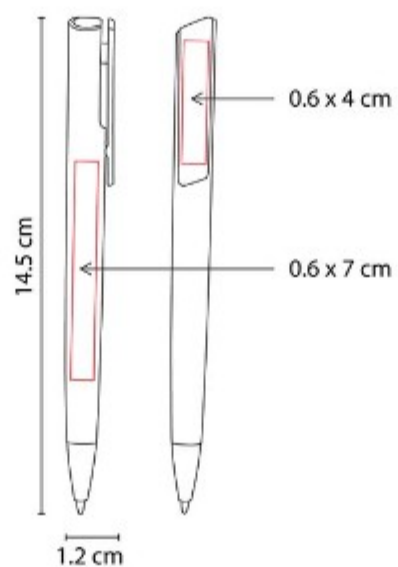

Material: Plástico
Técnica de impresión: Serigrafía / Tampografía
Área de impresión: 0.6 x 7 cm Barril / 0.6 x 4 cm Clip
Colores: Azul Mate, Rojo Mate

Mecanismo pulsador.