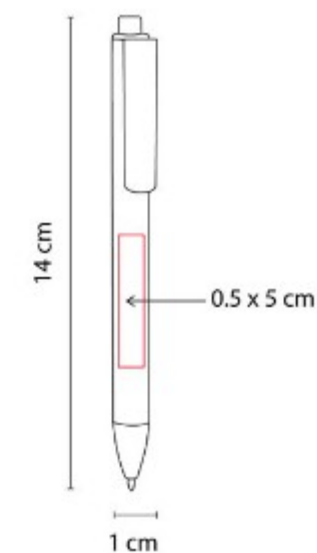

Material eco-friendly. Mecanismo pulsador.