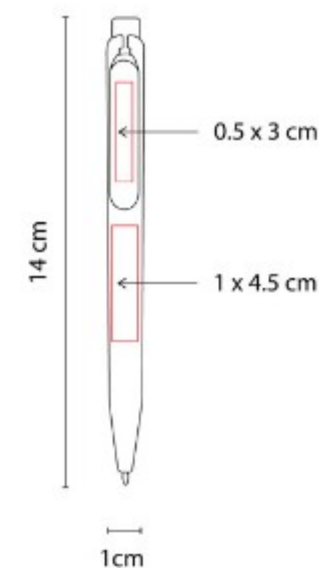

Material: Plástico
Técnica de impresión: Serigrafía / Tampografía
Área de impresión: 1 x 4.5 cm Barril / 0.5 x 3 cm Clip
Colores: Azul, Naranja, Negro, Rojo, Verde

Mecanismo pulsador.