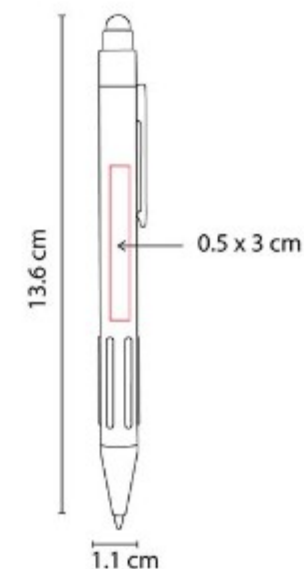

Bolígrafo con touch screen y grip antiderrapante. Mecanismo pulsador. Incluye funda.