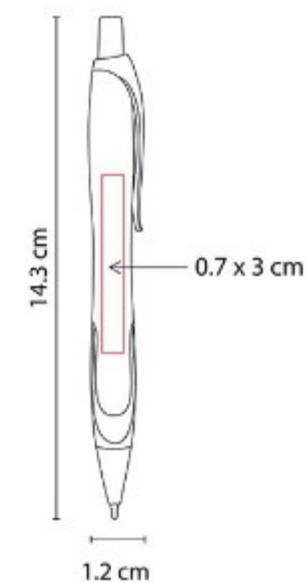

Material: Plástico
Técnica de impresión: Serigrafía / Tampografía
Área de impresión: 0.7 x 3 cm
Colores: Azul, Rojo, Verde

Mecanismo pulsador.