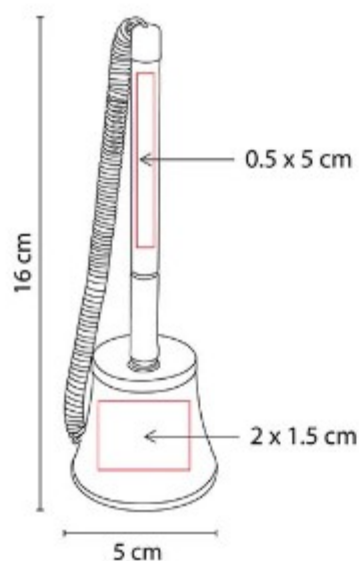

Incluye adhesivo en la parte inferior.