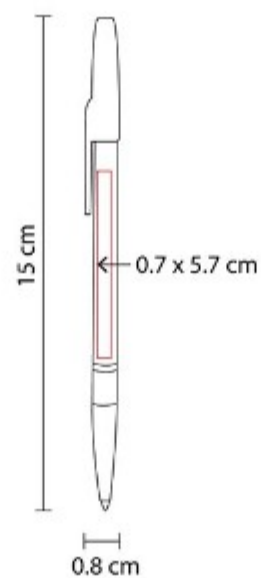

Material: Plástico
Técnica de impresión: Serigrafía / Tampografía
Área de impresión: 0.7 x 5.7 cm
Colores: Azul, Azul Cielo, Blanco, Negro, Rojo, Rosa

Bolígrafo con tapón.