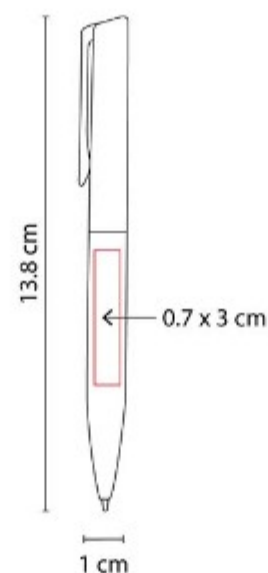

Mecanismo twist. Incluye estuche.