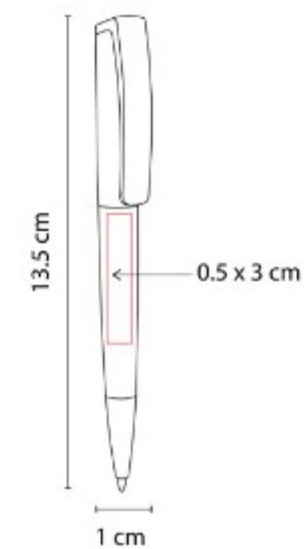

Mecanismo pulsador.

SH 2100  
**BOLÍGRAFO LACEY**

**Material:** Plástico  
**Técnica de impresión:** Serigrafía / Tampografía  
**Área de impresión:** 0.9 x 5.2 cm  
**Colores:** Rojo

Mecanismo twist.

SH 2215  
**BOLÍGRAFO ATKA**

**Material:** Plástico  
**Técnica de impresión:** Serigrafía / Tampografía  
**Área de impresión:** 0.5 x 3 cm  
**Colores:** Azul, Naranja, Rojo, Verde

Mecanismo twist.