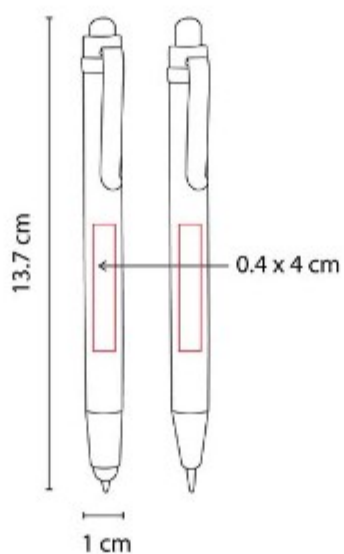

Bolígrafo con touch screen y lapicera 0.5 mm.
Mecanismo pulsador. Incluye estuche.