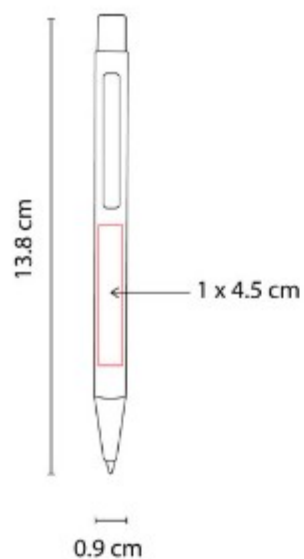

Mecanismo pulsador. Incluye funda.

SH 2610 BOLÍGRAFO SENY

Material: Acero Inoxidable
Técnica de impresión: Grabado Espejo / Serigrafía / Láser
Área de impresión: 0.7 x 4 cm
Colores: Negro