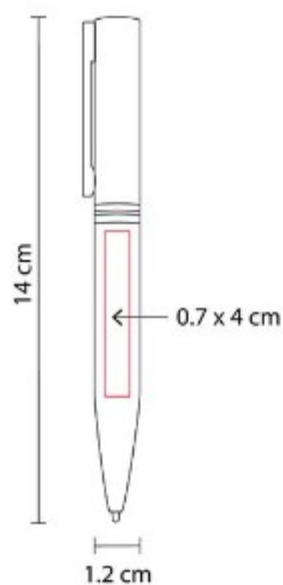

Terminado rubber. Mecanismo twist. Incluye estuche.