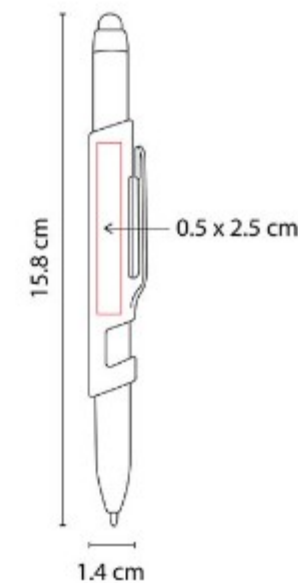

Bolígrafo con touch screen y base para smartphone. Terminado rubber.