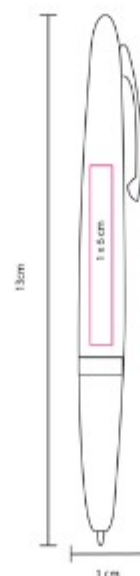

**Material:** Aluminio  
**Técnica de impresión:** Láser / Serigrafía  
**Área de impresión:** 1 x 3 cm  
**Colores:** Negro

Mecanismo pulsador. Incluye estuche.

SH 1050  
**BOLÍGRAFO KANGRI**

**Material:** Metal  
**Técnica de impresión:** Grabado Espejo  
**Área de impresión:** 1 x 6 cm  
**Colores:** Amarillo, Rojo