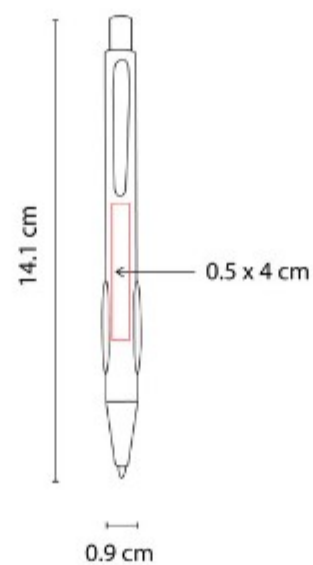

Bolígrafo con grip antiderrapante en los costados. Mecanismo pulsador. Incluye estuche.