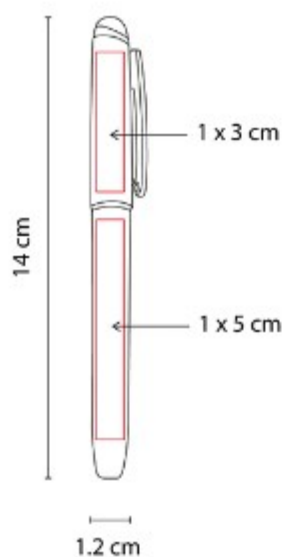

Bolígrafo tinta gel térmico-sensitiva que se borra con la fricción de la goma, con tapón y grip antiderrapante.