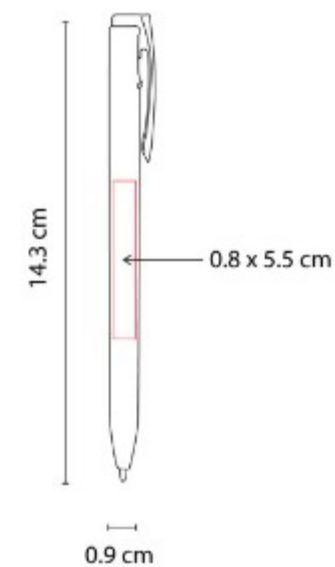

**Material:** Plástico  
**Técnica de impresión:** Full Color  
**Área de impresión:** 1 x 5 cm  
**Colores:** Blanco

Bolígrafo con parte superior plana para impresión full color. Mecanismo pulsador.

SH 3535  
**BOLÍGRAFO OPORTO**

**Material:** Plástico  
**Técnica de impresión:** Serigrafía / Tampografía  
**Área de impresión:** 0.8 x 5.5 cm  
**Colores:** Azul, Naranja, Rojo, Verde

Mecanismo pulsador.

SH 5000  
**BOLÍGRAFO YAZI**