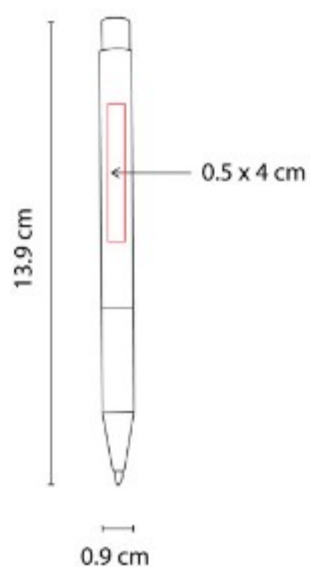

Bolígrafo con grip antiderrapante. Mecanismo pulsador. Incluye funda.