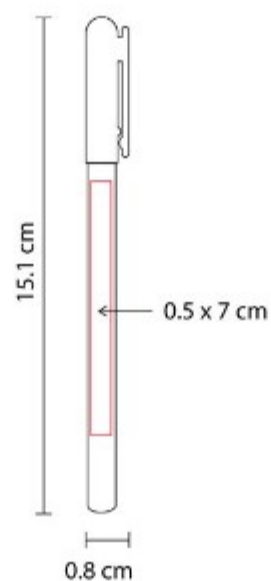

SH 1790  
**BOLÍGRAFO LISTER**

**Material:** Plástico  
**Técnica de impresión:** Serigrafía / Tampografía  
**Área de impresión:** 0.5 x 7 cm  
**Colores:** Rojo

Bolígrafo con tapón.

SH 2000  
**BOLÍGRAFO PROFESIÓN**