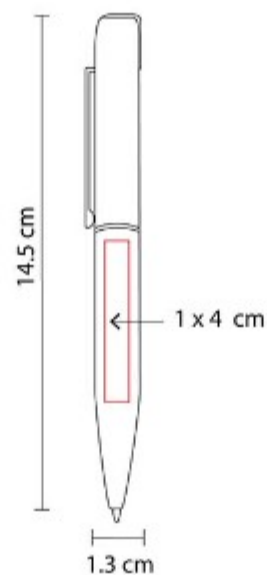

### SH 1255 BOLÍGRAFO USB 4 GB LORIEN

**Capacidad:** 4 GB  
**Material:** Acero Inoxidable  
**Técnica de impresión:** Grabado Espejo / Láser  
**Área de impresión:** 1 x 4 cm  
**Colores:** Negro

Bolígrafo USB de 4 GB. Terminado rubber.  
Mecanismo twist. Incluye estuche.