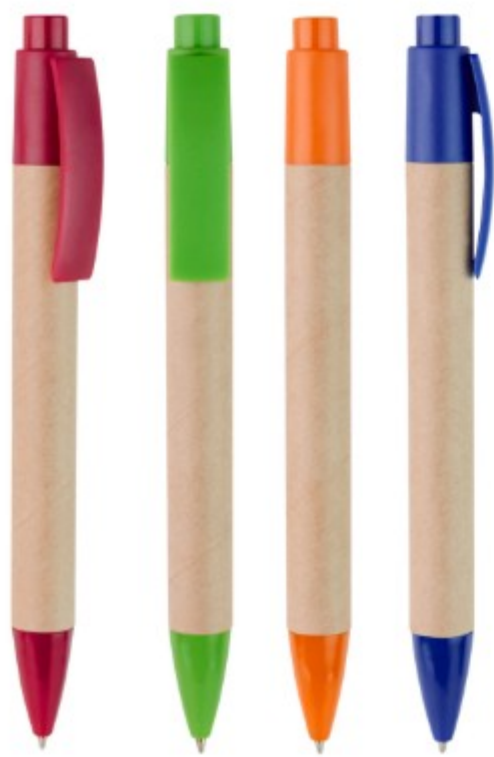

ECO 030
BOLÍGRAFO LANZ

Material: Cartón / Plástico
Técnica de impresión: Serigrafía
Área de impresión: 0.9 x 4 cm
Colores: Azul, Naranja, Rojo, Verde