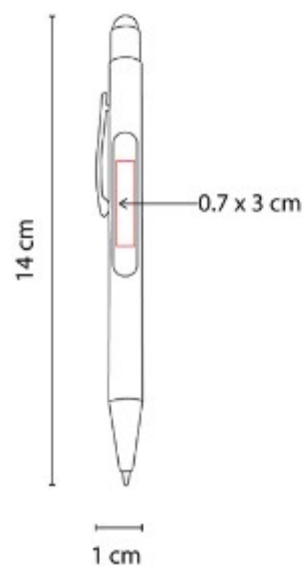

Bolígrafo con luz LED y touch screen. Al grabar y girar, el logotipo se ilumina. Mecanismo twist.