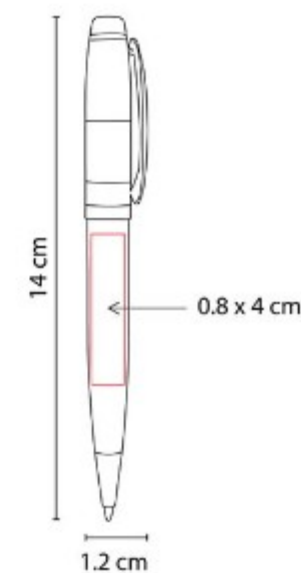

Terminado rubber. Mecanismo twist. Incluye estuche.