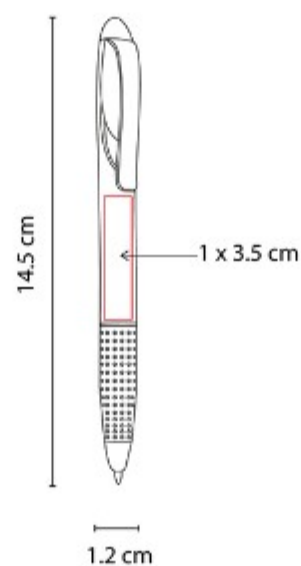

Bolígrafo tinta gel térmico-sensitiva que se borra con la fricción de la goma. Grip antiderrapante.

GEL 080 BOLÍGRAFO WARNA

Material: Plástico
Técnica de impresión: Serigrafía
Área de impresión: 0.7 x 5 cm
Colores: Azul, Blanco, Gris, Naranja

Bolígrafo con tinta de gel que se borra con la fricción de la goma. Mecanismo pulsador.