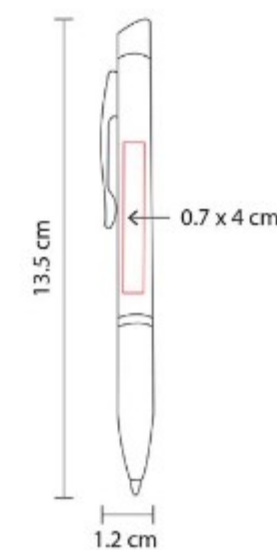

Bolígrafo con punta para agenda electrónica (No touch screen) y grip antiderrapante. Mecanismo twist. Incluye funda.