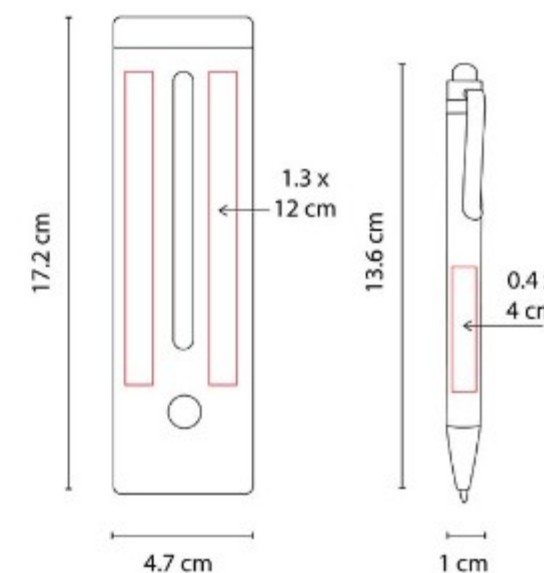

Bolígrafo y estuche de madera. Estuche con porta pluma y porta tarjetas.