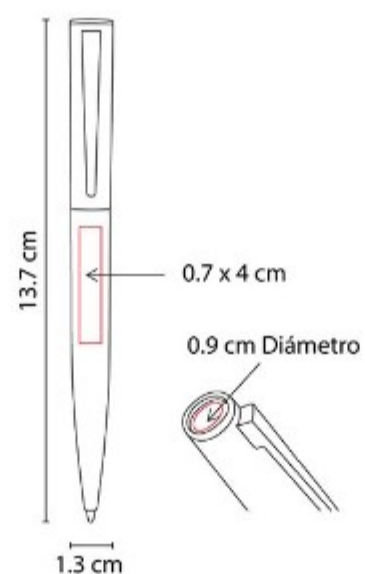

**Material:** Acero Inoxidable  
**Técnica de impresión:** Grabado Espejo / Serigrafía / Láser  
**Área de impresión:** 1 x 4 cm  
**Colores:** Negro

Mecanismo twist. Incluye estuche imantado.

RQ 020  
**BOLÍGRAFO MAGOTTY**

**Material:** Aluminio  
**Técnica de impresión:** Goteado en Resina / Grabado Espejo / Serigrafía / Láser  
**Área de impresión:** 0.7 x 4 cm Barril / 0.9 cm Diámetro Tapa  
**Colores:** Gris, Plata

Mecanismo twist. Incluye estuche.