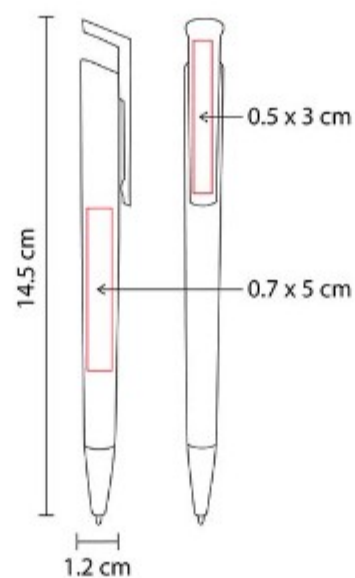

Material: Plástico
Técnica de impresión: Serigrafía / Tampografía
Área de impresión: 0.7 x 5 cm Barril / 0.5 x 3 cm Clip
Colores: Rojo Mate