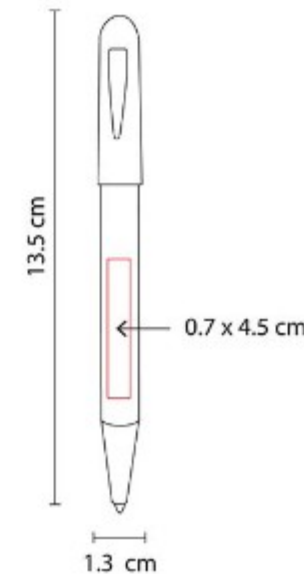

Bolígrafo con tapón. Terminado rubber. Incluye estuche.