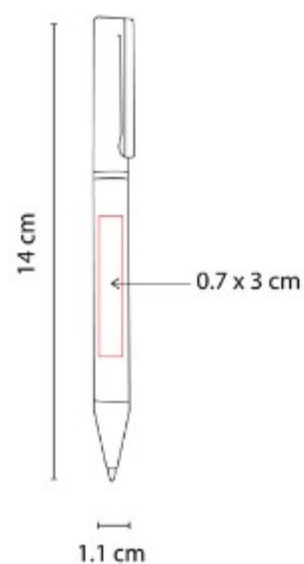

RQ 550
BOLÍGRAFO PONTIANAK

Material: Acero Inoxidable / Curpiel
Técnica de impresión: Serigrafía / Láser
Área de impresión: 0.7 x 3 cm
Colores: Negro

Mecanismo twist. Incluye estuche.

RQ 600
BOLÍGRAFO BARETI

Material: Aleación Cobre
Técnica de impresión: Grabado Espejo /
Serigrafía / Láser
Área de impresión: 0.7 x 5.5 cm
Colores: Gris