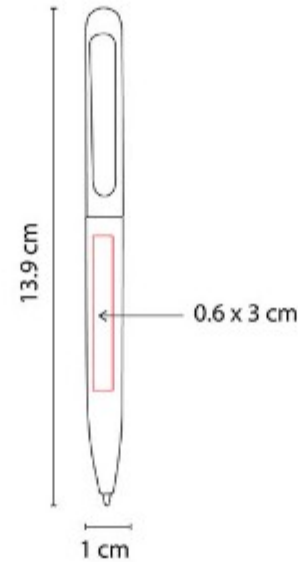

Mecanismo twist para ocultar el clip. Incluye funda.

RQ 500 BOLÍGRAFO SOURI

Material: Aleación Cobre
Técnica de impresión: Serigrafía / Láser
Área de impresión: 0.7 x 5.5 cm
Colores: Blanco