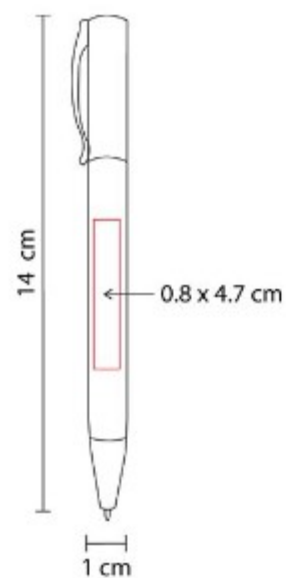

Mecanismo twist.

SH 1095  
**BOLÍGRAFO EKHOR**

**Material:** Plástico

**Técnica de impresión:** Serigrafía / Tampografía

**Área de impresión:** 0.8 x 4.7 cm

**Colores:** Azul, Negro, Rojo, Verde

Mecanismo twist.