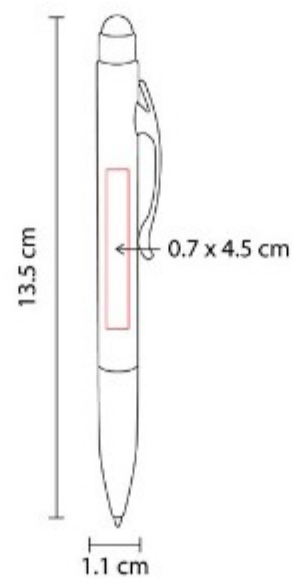

Bolígrafo con touch screen y grip antiderrapante. Mecanismo twist. Incluye funda.

SH 1875 BOLÍGRAFO NARA

Material: Plástico
Técnica de impresión: Serigrafía / Tampografía
Área de impresión: 1 x 6.5 cm
Colores: Plata