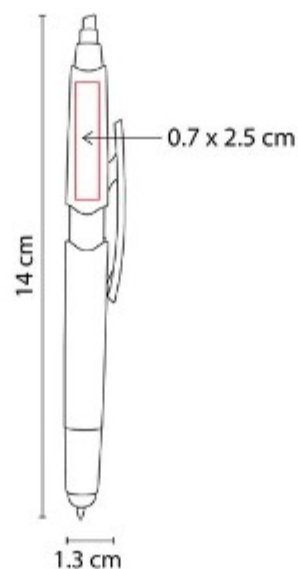

Bolígrafo con touch screen y marcatexto.
Mecanismo pulsador.

SH 2155 BOLÍGRAFO ASHIDA

Material: Plástico
Técnica de impresión: Serigrafía / Tampografía
Área de impresión: 0.7 x 4 cm Barril / 0.8 x 4 cm Clip
Colores: Azul, Blanco, Negro, Rojo