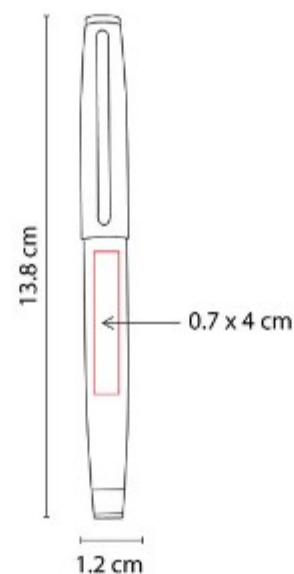

Bolígrafo roller ball con tapón. Incluye estuche.

RQ 1010
BOLÍGRAFO TIFT

Material: Aluminio
Técnica de impresión: Láser / Serigrafía
Área de impresión: 0.7 x 5 cm
Colores: Azul, Blanco, Gris, Negro, Rojo, Rosa

Bolígrafo metálico con terminado tipo rubber. Botón, clip y punta en rose gold. Mecanismo pulsador. Incluye funda.