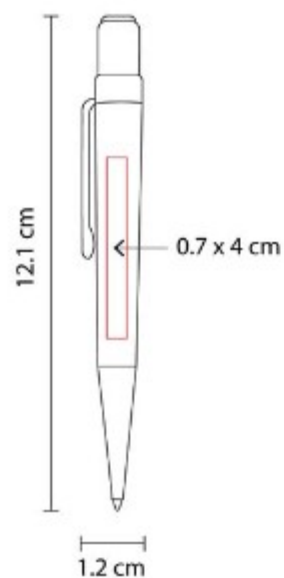

Mecanismo twist. Incluye estuche.