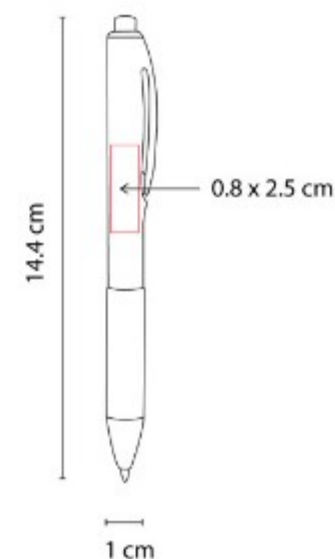

Grip antiderrapante. Mecanismo pulsador.