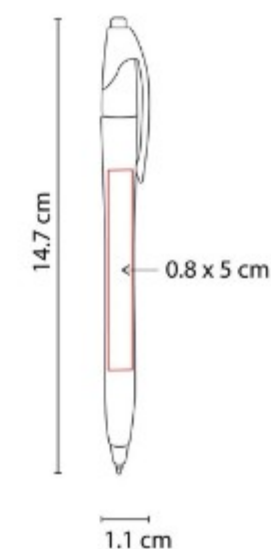

Material antimicrobiano eco-friendly. Mecanismo pulsador.