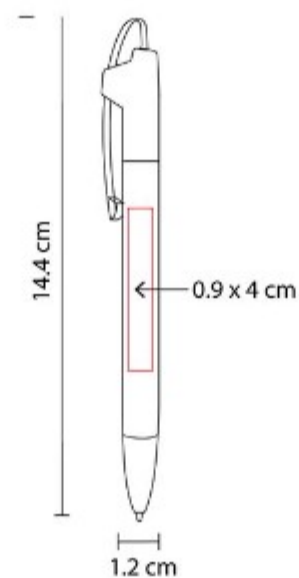

Material: Plástico / Clip Metálico
Técnica de impresión: Serigrafía / Tampografía
Área de impresión: 0.9 x 4 cm
Colores: Azul Mate, Gris Mate, Negro Mate, Plata, Rojo Mate