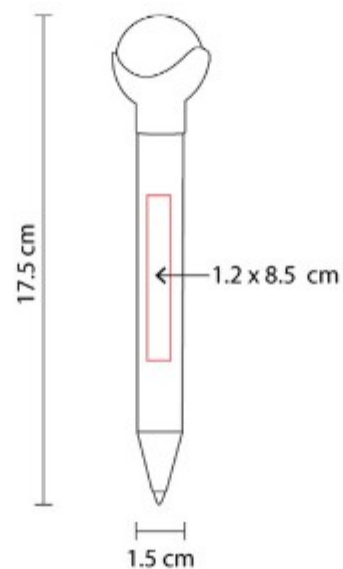

SH 2700  
**BOLÍGRAFO CON PELOTA BYRON**

**Material:** Plástico  
**Técnica de impresión:** Serigrafía  
**Área de impresión:** 1.2 x 8.5 cm  
**Colores:** Rojo

Incluye pelota transparente. Mecanismo twist.