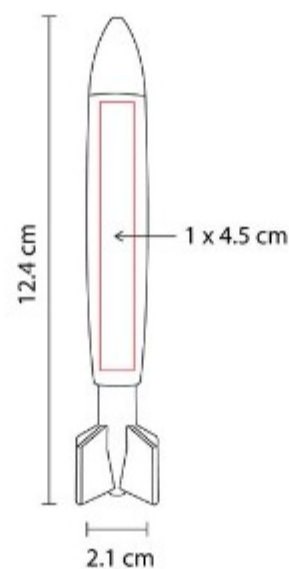

Mecanismo pulsador.