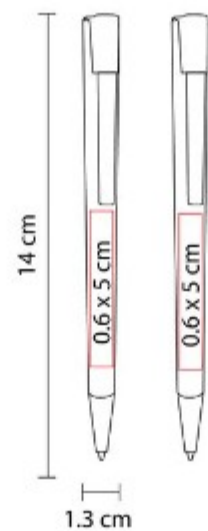

Bolígrafo y lapicera 0.5 mm. Mecanismo pulsador en clip. Incluye estuche.