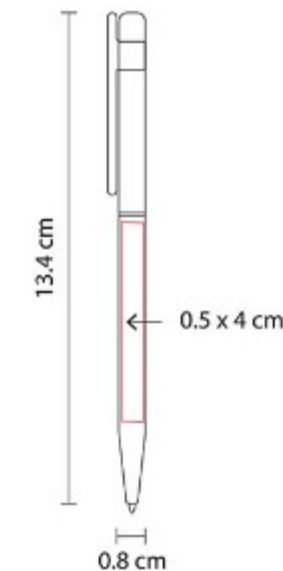

Mecanismo twist. Incluye funda.