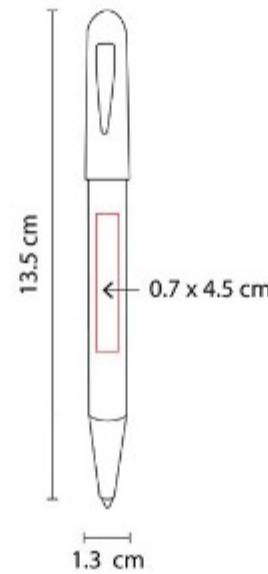

Bolígrafo con tapón. Terminado rubber. Incluye estuche.