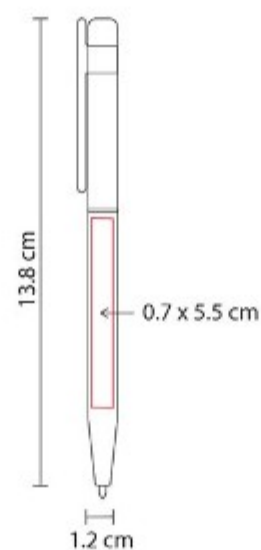

Mecanismo twist. Incluye funda.