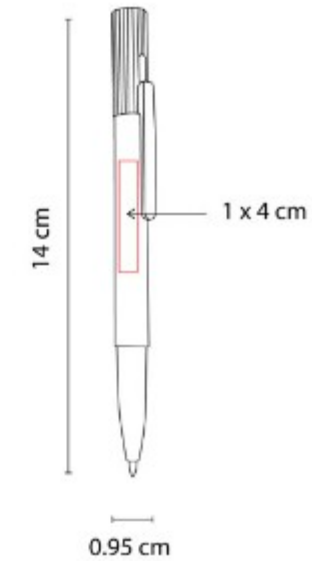

Mecanismo pulsador. Incluye estuche.