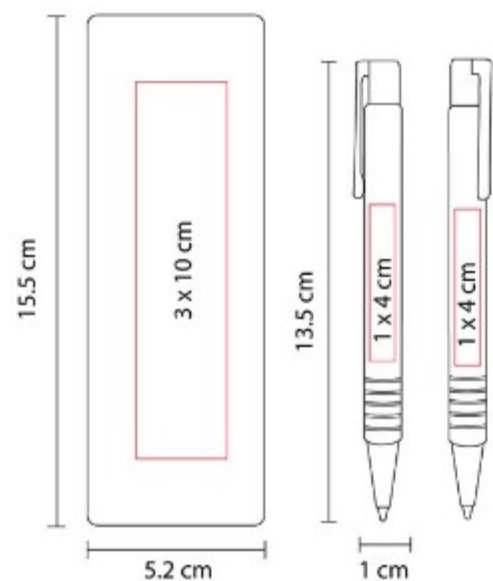

Bolígrafo y lapicera 0.5 mm. Mecanismo pulsador. Incluye estuche metálico.