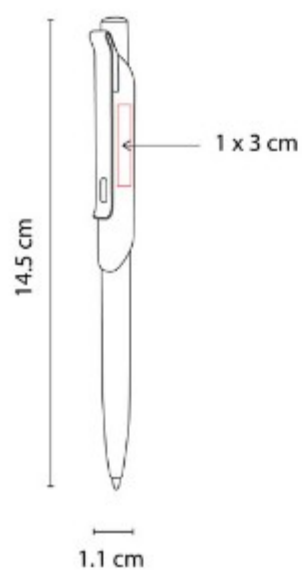

RQ 830
BOLÍGRAFO SKIL

Material: Aluminio
Técnica de impresión: Láser / Serigrafía
Área de impresión: 1 x 3 cm
Colores: Negro

Mecanismo pulsador. Incluye estuche.

SH 1050
BOLÍGRAFO KANGRI

Material: Metal
Técnica de impresión: Grabado Espejo
Área de impresión: 1 x 6 cm
Colores: Amarillo, Rojo