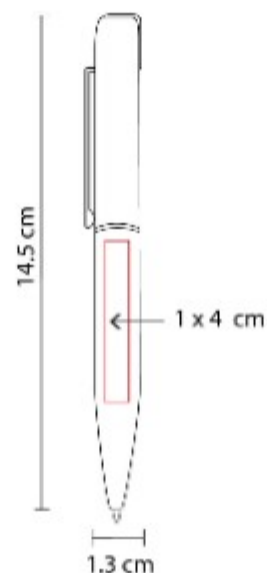

### SH 2250 BOLÍGRAFO HISWA

**Material:** Plástico  
**Técnica de impresión:** Serigrafía  
**Área de impresión:** 0.4 x 3 cm  
**Colores:** Azul, Blanco, Naranja, Rojo

Bolígrafo con touch screen y grip antiderrapante. Mecanismo pulsador.

### SH 2255 BOLÍGRAFO USB 16 GB LORIEN

**Capacidad:** 16GB  
**Material:** Acero Inoxidable  
**Técnica de impresión:** Grabado Espejo  
**Área de impresión:** 1 x 4 cm  
**Colores:** Negro

Bolígrafo USB de 16GB. Terminado de rubber. Mecanismo twist. Incluye estuche.