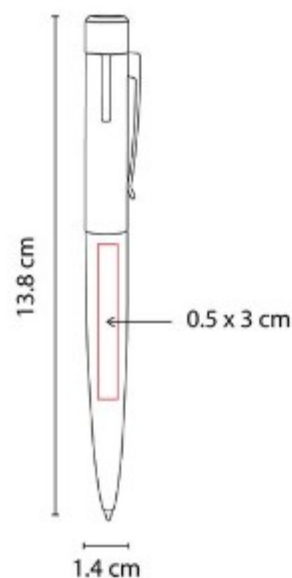

Bolígrafo USB de 8 GB. Memoria USB con función OTG para transferencia de información entre dispositivos.

SH 1940
BOLÍGRAFO USB 8 GB EVANS

Capacidad: 8 GB
Material: Aluminio
Técnica de impresión: Láser / Serigrafía
Área de impresión: 0.6 x 3.5 cm
Colores: Gris Mate