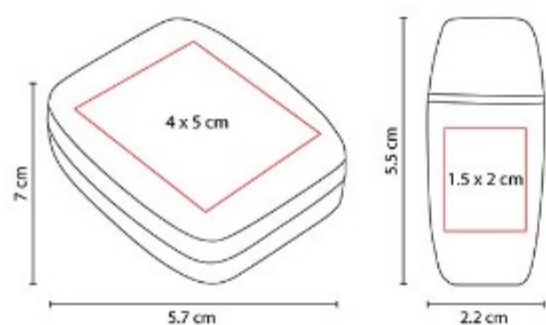

EST 070  
**SET MARKIEREN**

**Material:** Plástico  
**Técnica de impresión:** Serigrafía / Tampografía  
**Área de impresión:** 1.5 x 2 cm Marcador / 4 x 5 cm Estuche  
**Colores:** Blanco

Marcatextos de cera. Incluye estuche.