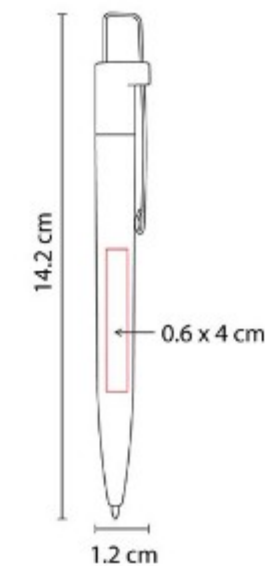

Mecanismo pulsador. Incluye estuche.