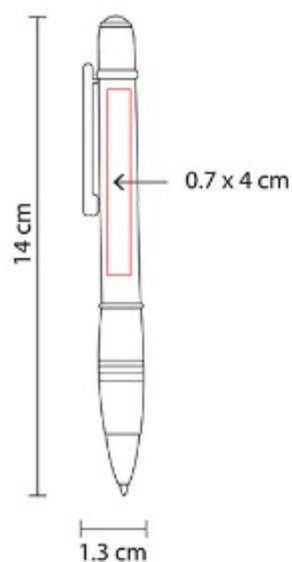

Grip antiderrapante. Mecanismo twist. Incluye estuche.