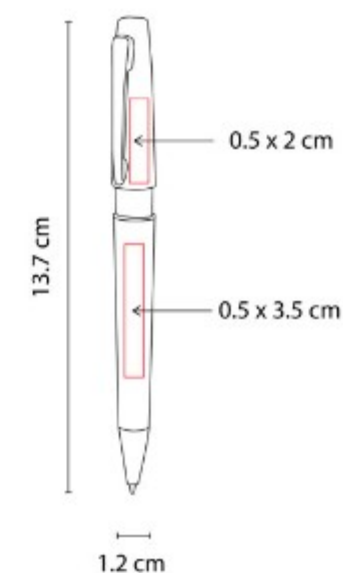

Bolígrafo terminado rubber. Mecanismo pulsador. Incluye funda.