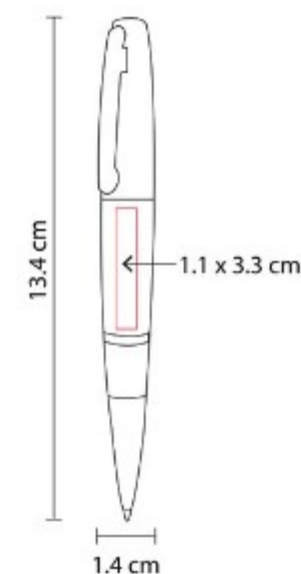

**Capacidad:** 4 GB  
**Material:** Metal  
**Técnica de impresión:** Grabado Espejo / Serigrafía / Láser  
**Área de impresión:** 1.1 x 3.3 cm  
**Colores:** Plata

Bolígrafo USB de 4 GB. Mecanismo twist. Incluye estuche y repuesto metálico.