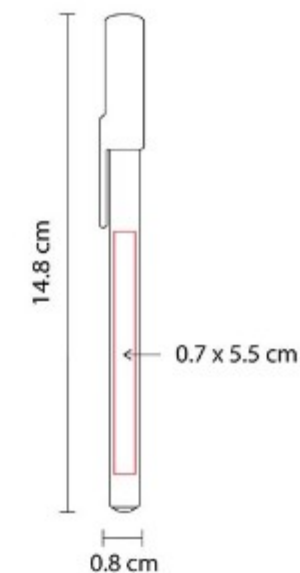

Mecanismo pulsador.

SH 1135  
**BOLÍGRAFO SLIM**

**Material:** Plástico

**Técnica de impresión:** Serigrafía / Tampografía

**Área de impresión:** 0.7 x 5.5 cm

**Colores:** Amarillo, Azul, Azul Cielo, Blanco, Naranja, Negro, Rojo, Tinto, Verde