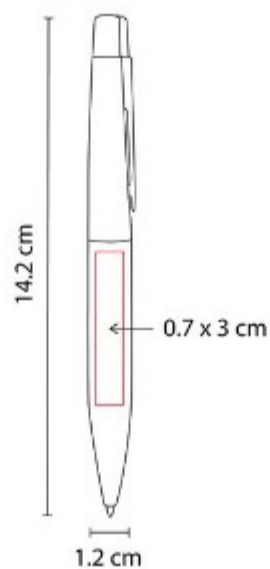

Bolígrafo USB de 8 GB. Mecanismo twist.
Incluye estuche.