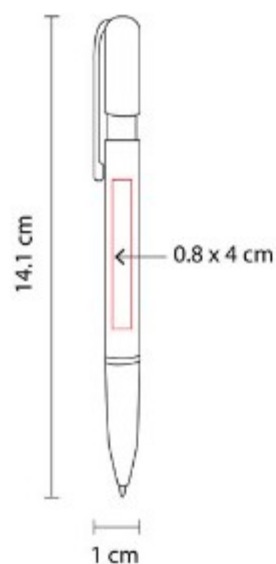

**Material:** Plástico

**Técnica de impresión:** Serigrafía / Tampografía

**Área de impresión:** 0.8 x 4.5 cm

**Colores:** Azul, Naranja, Plata, Rojo, Verde

Mecanismo pulsador.

SH 1035  
**BOLÍGRAFO TXT**

**Material:** Plástico

**Técnica de impresión:** Serigrafía / Tampografía

**Área de impresión:** 0.8 x 4.5 cm

**Colores:** Azul, Naranja, Rojo

Mecanismo pulsador.

SH 1045  
**BOLÍGRAFO VOITTA**

**Material:** Plástico  
**Técnica de impresión:** Serigrafía / Tampografía  
**Área de impresión:** 0.8 x 4 cm  
**Colores:** Amarillo, Azul, Rojo