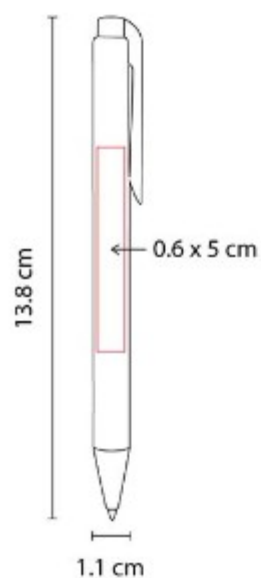

Material: Plástico
Técnica de impresión: Serigrafía / Tampografía
Área de impresión: 0.6 x 5 cm
Colores: Azul, Negro, Rojo

Mecanismo pulsador.