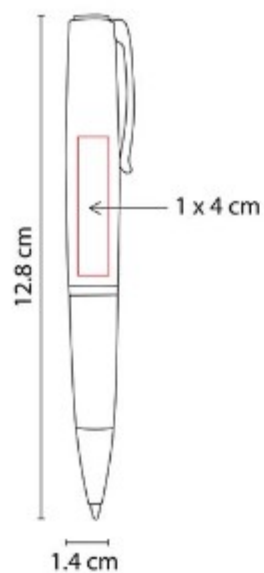

Mecanismo twist. Incluye estuche imantado.