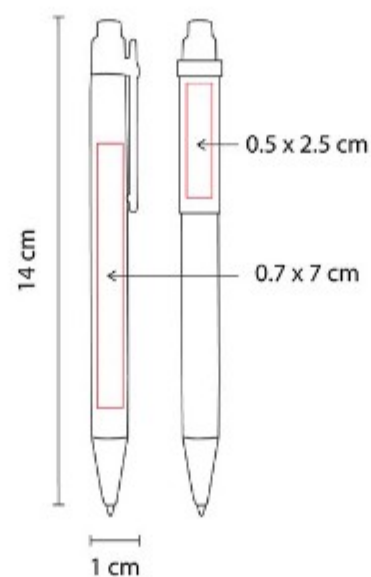

Material eco-friendly. Mecanismo pulsador.