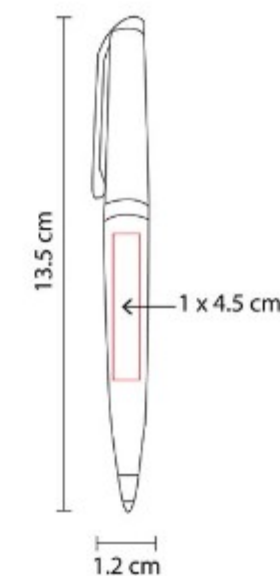

Mecanismo twist. Incluye funda.