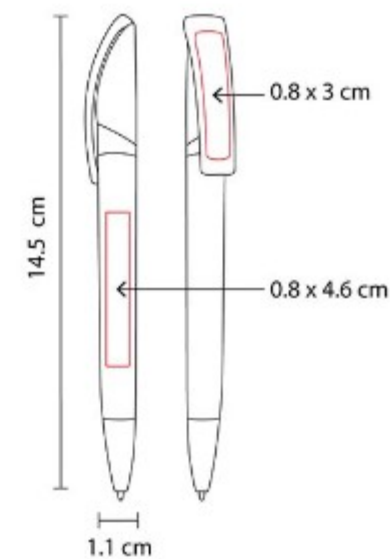

Material: Plástico
Técnica de impresión: Serigrafía / Tampografía
Área de impresión: 0.8 x 4.6 cm Barril / 0.8 x 3 cm Clip
Colores: Azul, Negro, Rojo