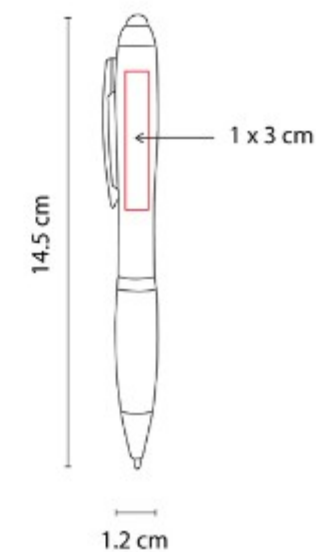

Bolígrafo con luz LED y touch screen.
Mecanismo twist. Al grabar y girar, el logotipo se ilumina.