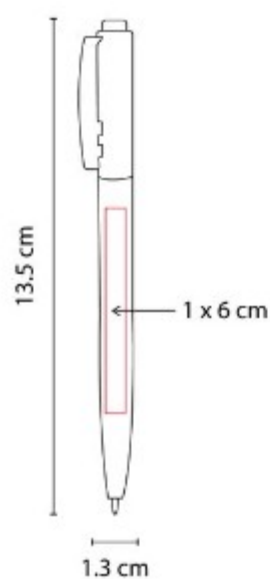

Material: Plástico
Técnica de impresión: Serigrafía / Tampografía
Área de impresión: 1 x 6 cm
Colores: Azul, Blanco, Rojo, Verde Traslucido

Mecanismo pulsador.