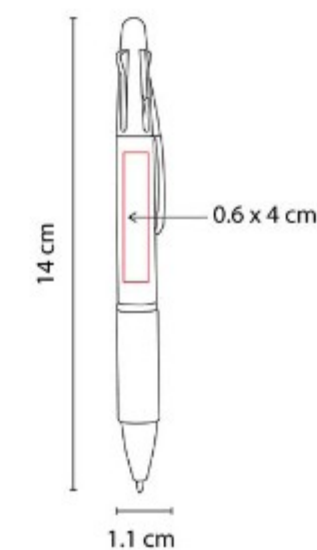

Grip antiderrapante. Mecanismo pulsador por tinta.