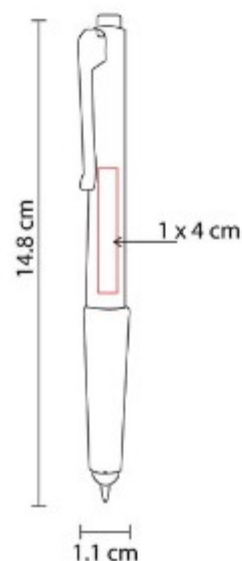

Bolígrafo con touch screen y grip antiderrapante. Mecanismo pulsador.