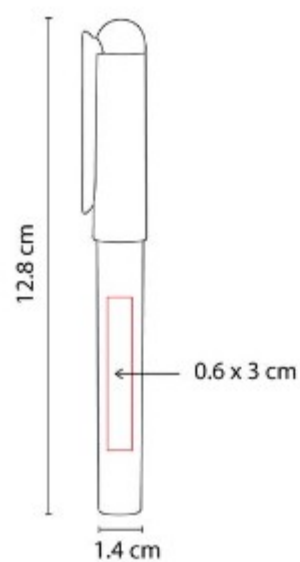

Bolígrafo con tinta de gel y tapón.