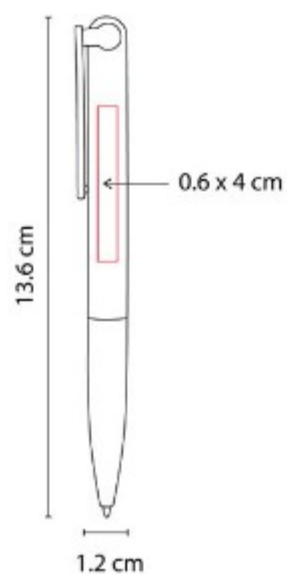

Material: Plástico
Técnica de impresión: Serigrafía / Tampografía
Área de impresión: 0.6 x 4 cm
Colores: Azul, Gris, Negro