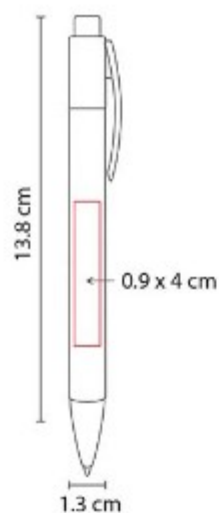

Material eco-friendly. Mecanismo pulsador.