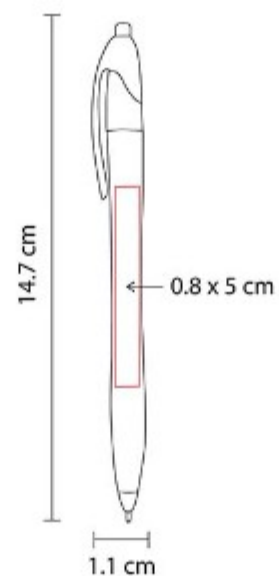

Mecanismo twist.

SH 1095  
**BOLÍGRAFO EKHOR**

**Material:** Plástico

**Técnica de impresión:** Serigrafía / Tampografía

**Área de impresión:** 0.8 x 4.7 cm

**Colores:** Azul, Negro, Rojo, Verde

Mecanismo twist.

SH 1123  
**BOLÍGRAFO VIKINGO**

**Material:** Plástico

**Técnica de impresión:** Serigrafía / Tampografía

**Área de impresión:** 0.8 x 5 cm

**Colores:** Amarillo, Azul, Azul Cielo, Naranja, Negro, Rojo, Tinto, Verde