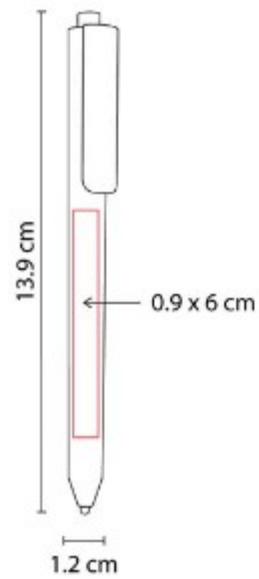

Bolígrafo elegante, diseño aerodinámico de uso cómodo. Hecho en Suiza. Mecanismo pulsador.