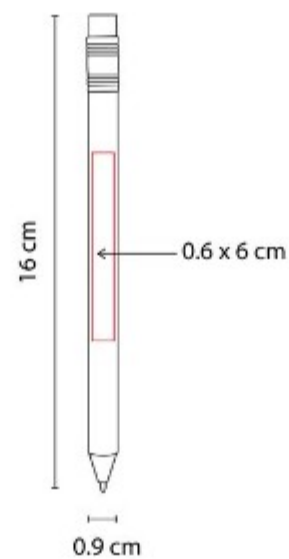

Material eco-friendly. Mecanismo pulsador.