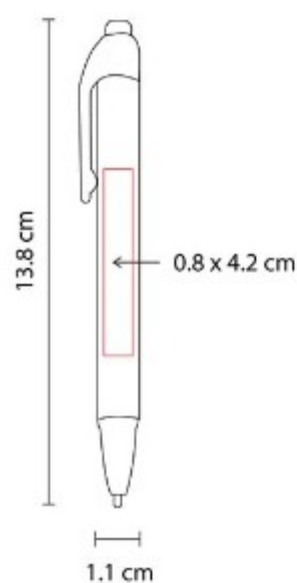

Material: Plástico
Técnica de impresión: Serigrafía / Tampografía
Área de impresión: 0.8 x 4.2 cm
Colores: Amarillo Traslucido, Azul Cielo, Azul Traslucido, Blanco Traslucido, Naranja Traslucido, Rojo Traslucido, Rosa Traslucido, Verde Traslucido