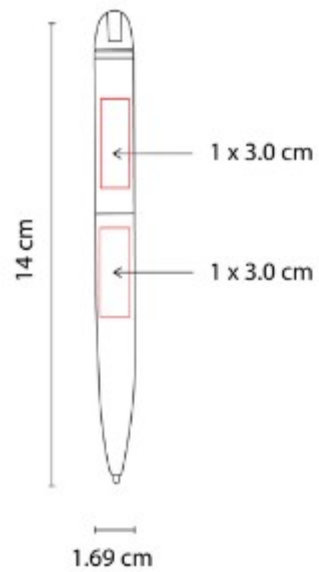

Mecanismo twist. Incluye estuche.