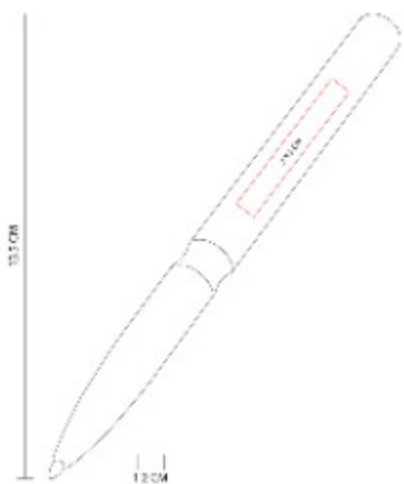

RQ 1010  
**BOLÍGRAFO TIFT**

**Material:** Aluminio  
**Técnica de impresión:** Láser / Serigrafía  
**Área de impresión:** 0.7 x 5 cm  
**Colores:** Azul, Blanco, Gris, Negro, Rojo, Rosa

Bolígrafo metálico con terminado tipo rubber. Botón, clip y punta en rose gold. Mecanismo pulsador. Incluye funda.

RQ 1020  
**BOLÍGRAFO STYLO**

**Material:** Metal  
**Técnica de impresión:** Láser / Serigrafía  
**Área de impresión:** 0.7 x 5 cm  
**Colores:** Blanco, Negro

Bolígrafo metálico sin clip con terminado mate.  
Mecanismo twist. Incluye estuche.