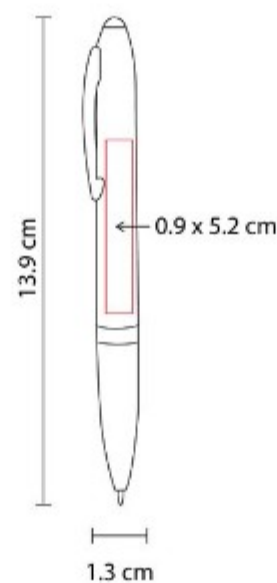

Material: Plástico
Técnica de impresión: Serigrafía / Tampografía
Área de impresión: 0.9 x 5.2 cm
Colores: Rojo