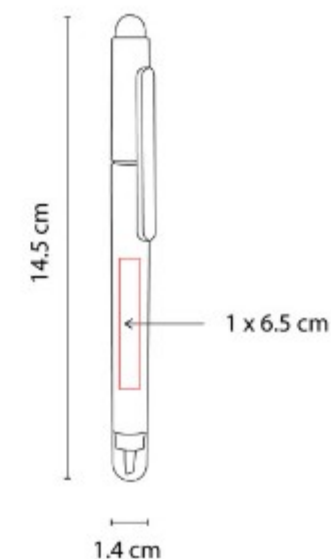

Bolígrafo con touch screen. Incluye 2 diferentes puntas de desarmador (1 punta de cruz y 1 punta plana).