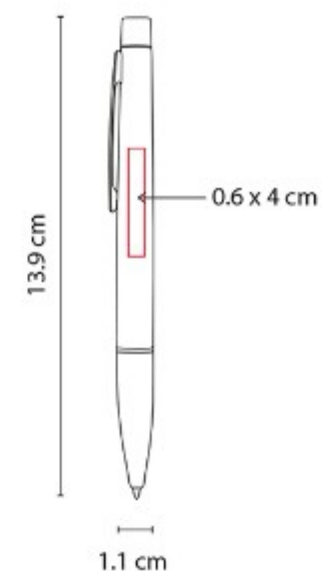

Mecanismo twist. Incluye funda.