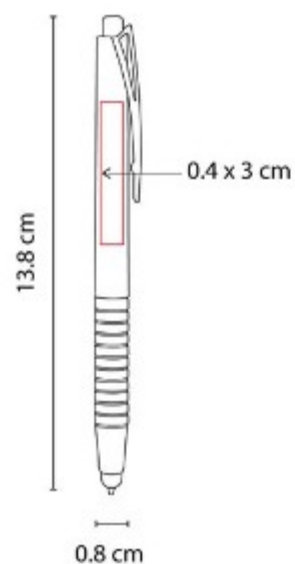

Bolígrafo con touch screen y grip antiderrapante. Mecanismo pulsador.

SH 2255 BOLÍGRAFO USB 16 GB LORIEN

Capacidad: 16GB
Material: Acero Inoxidable
Técnica de impresión: Grabado Espejo
Área de impresión: 1 x 4 cm
Colores: Negro