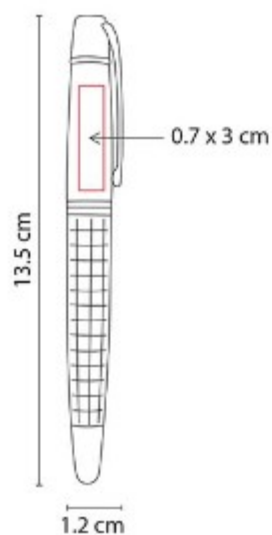

RQ 1006
BOLÍGRAFO LACOCK

Material: Acero Inoxidable
Técnica de impresión: Láser / Serigrafía
Área de impresión: 0.7 x 3 cm
Colores: Gris

Bolígrafo roller ball con tapón. Incluye estuche.