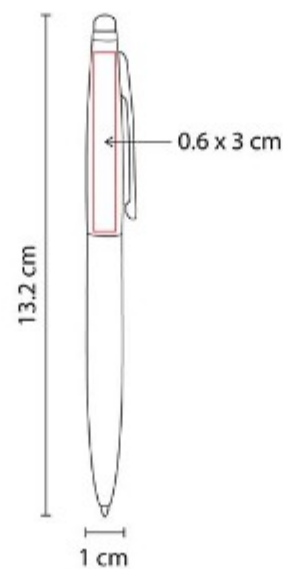

Bolígrafo con touch screen. Mecanismo twist. Incluye funda.