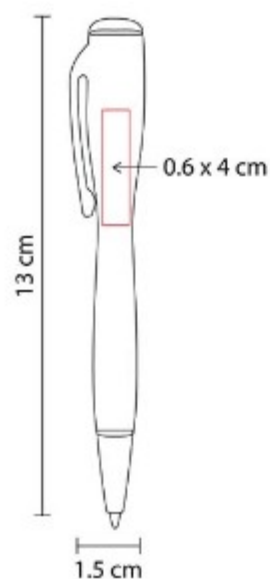

Bolígrafo con lámpara de 1 LED. Mecanismo twist. Incluye batería.