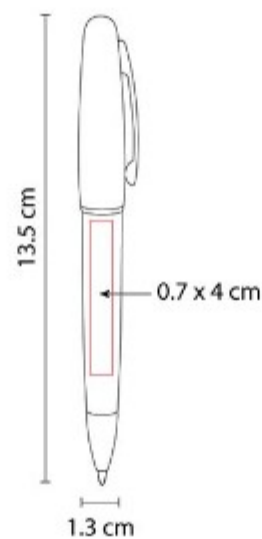

Mecanismo twist. Incluye estuche.