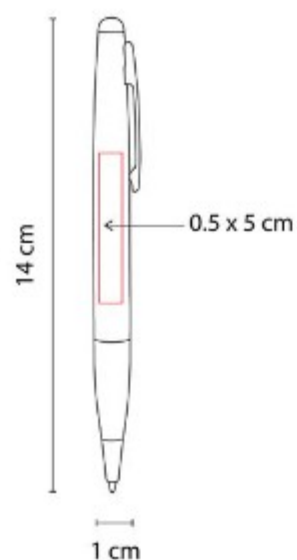

Bolígrafo con touch screen y grip antiderrapante. Mecanismo twist. Incluye funda.