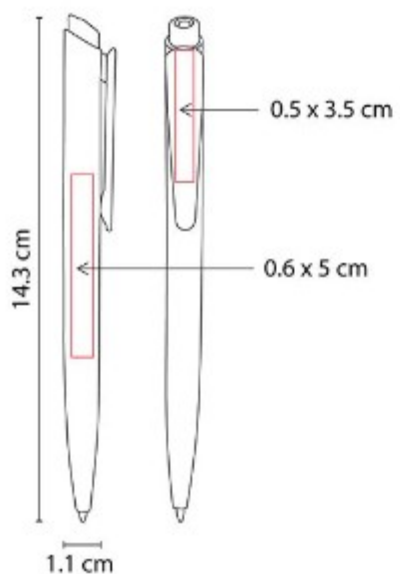

SH 1790  
**BOLÍGRAFO LISTER**

**Material:** Plástico  
**Técnica de impresión:** Serigrafía / Tampografía  
**Área de impresión:** 0.5 x 7 cm  
**Colores:** Rojo

Bolígrafo con tapón.

SH 2000  
**BOLÍGRAFO PROFESIÓN**

**Material:** Plástico  
**Técnica de impresión:** Serigrafía  
**Área de impresión:** 0.6 x 4 cm  
**Colores:** , Blanco Con Azul

Clip con figura. Mecanismo pulsador.

SH 2015  
**BOLÍGRAFO HOLI-HOLY**

**Material:** Plástico  
**Técnica de impresión:** Serigrafía / Tampografía  
**Área de impresión:** 0.6 x 5 cm Barril / 0.5 x 3.5 cm Clip  
**Colores:** Azul, Blanco, Negro, Rojo