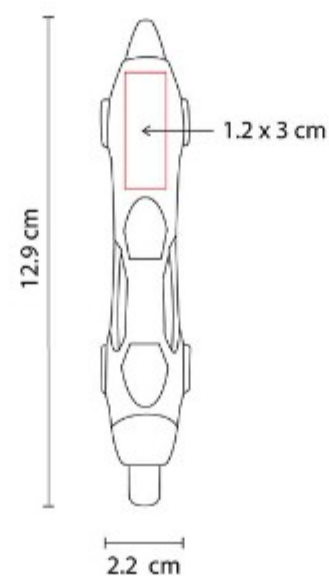

Mecanismo pulsador.

USB 05
BOLÍGRAFO USB 4 GB STERRA

Capacidad: 4 GB
Material: Metal
Técnica de impresión: Grabado Espejo / Serigrafía / Láser
Área de impresión: 1.1 x 3.3 cm
Colores: Plata