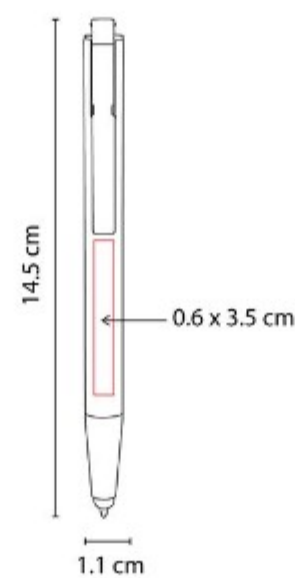

Bolígrafo USB de 8 GB y touch screen. Mecanismo pulsador. Incluye estuche.

SH 1990
BOLÍGRAFO USB 8 GB GUANA

Capacidad: 8 GB
Material: Aluminio
Técnica de impresión: Láser / Serigrafía
Área de impresión: 0.6 x 5 cm
Colores: Plata