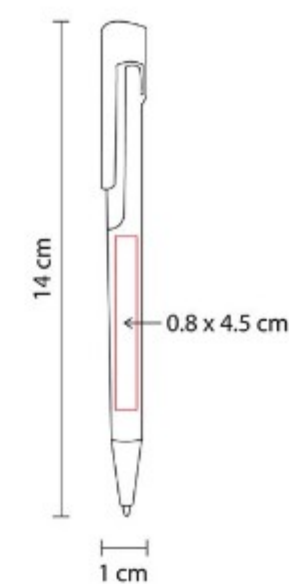

**Material:** Plástico

**Técnica de impresión:** Serigrafía / Tampografía

**Área de impresión:** 0.8 x 4.5 cm

**Colores:** Azul, Naranja, Plata, Rojo, Verde

Mecanismo pulsador.

SH 1035  
**BOLÍGRAFO TXT**

**Material:** Plástico

**Técnica de impresión:** Serigrafía / Tampografía

**Área de impresión:** 0.8 x 4.5 cm

**Colores:** Azul, Naranja, Rojo

Mecanismo pulsador.

SH 1045  
**BOLÍGRAFO VOITTA**

**Material:** Plástico  
**Técnica de impresión:** Serigrafía / Tampografía  
**Área de impresión:** 0.8 x 4 cm  
**Colores:** Amarillo, Azul, Rojo