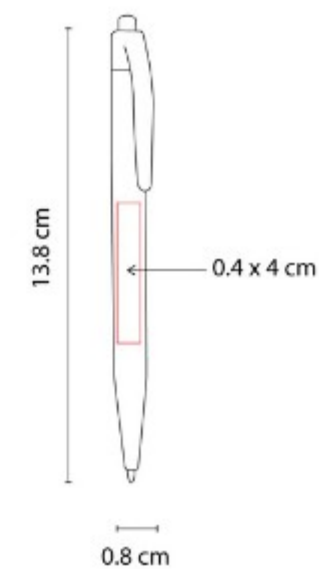

Material: Plástico
Técnica de impresión: Serigrafía / Tampografía
Área de impresión: 0.4 x 4 cm
Colores: Amarillo, Azul, Naranja, Negro, Rojo, Verde