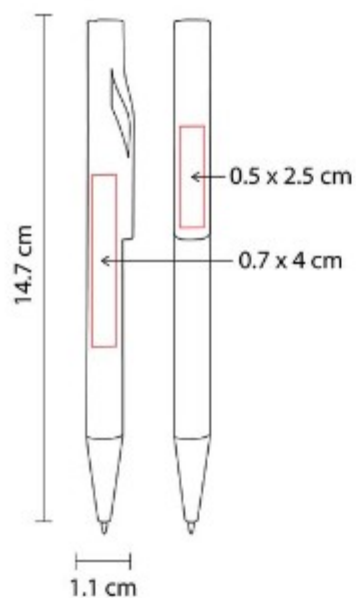

SH 1770
BOLÍGRAFO KADIAN

Material: Plástico
Técnica de impresión: Serigrafía
Área de impresión: 0.7 x 4 cm Barril / 0.5 x 2.5 cm Clip
Colores: Rojo Traslucido

Mecanismo pulsador.