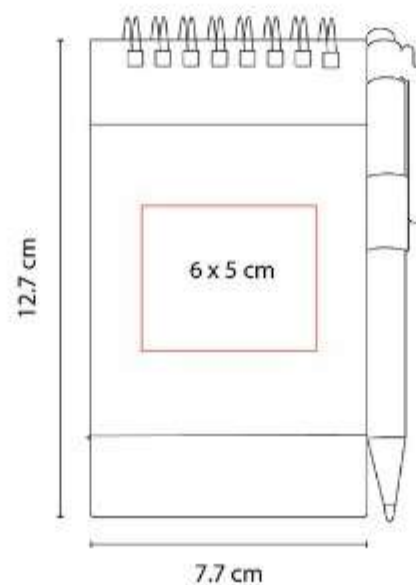

Libreta con 50 Hojas de raya. Incluye bolígrafo ecológico y elástico para cerrar.