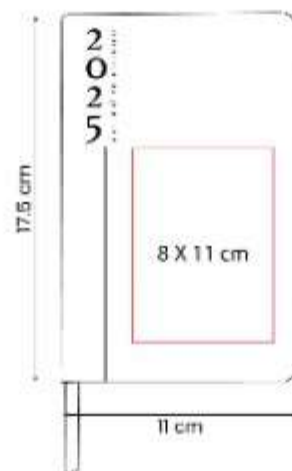

Agenda semanal con 80 hojas.