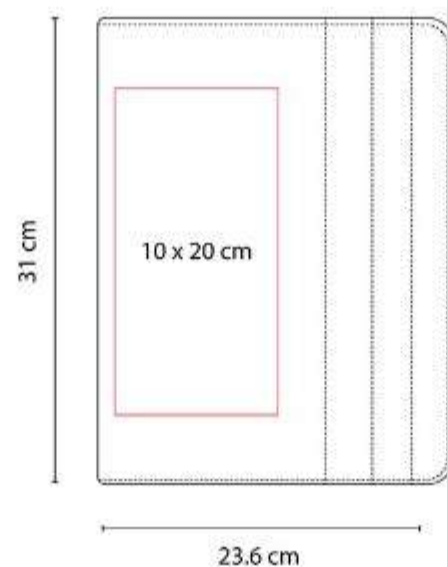

Carpeta con práctico clip metálico y soporte retráctil en la parte superior.

M 80444
CARPETA CENTURY

Material: Curpiel
Técnica de impresión: Serigrafía / Termograbado / Láser
Área de impresión: 16 x 7 cm
Colores: Negro

Incluye block de raya tamaño A4 con 20 hojas, elástico para bolígrafo, compartimento para documentos y tarjetas.

M 80750
CARPETA MIRAM

Material: Poliéster
Técnica de impresión: Láser en Placa Metálica / Serigrafía en Cubierta
Área de impresión: 13 x 22 cm Cubierta / 3 x 2 cm Placa Metálica
Colores: Negro

Incluye block de raya tamaño A4 con 20 hojas, elástico para bolígrafo, compartimento para smartphone y tarjetas.

M 80770
CARPETA ENSHI

Material: Curpiel / Tela
Técnica de impresión: Láser / Serigrafía / Termograbado
Área de impresión: 10 x 20 cm
Colores: Gris

Incluye block de raya tamaño A4 con 20 hojas, elástico para bolígrafo, compartimento para documentos y tarjetas.

M 80800
CARPETA LISBOA

Material: Curpiel
Técnica de impresión: Serigrafía / Termograbado / Láser
Área de impresión: 16 x 18 cm
Colores: Negro