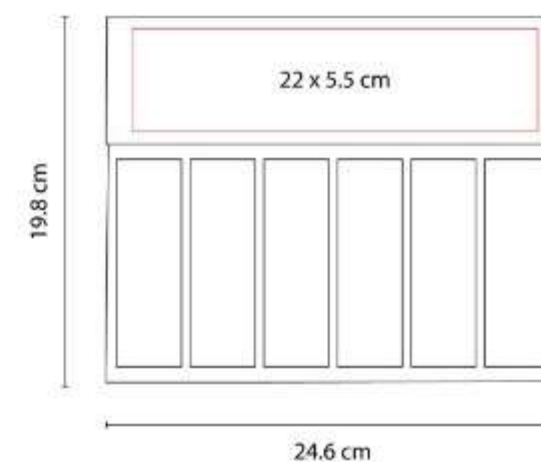

HL 6270
PORTA NOTAS DOKKA

Material: Cartón / Papel / Plástico
Técnica de impresión: Serigrafía
Área de impresión: 14 x 8 cm
Colores: Beige

HL 6280
PROGRAMADOR PRISTINA

Material: Cartón / Papel / Plástico
Técnica de impresión: Serigrafía
Área de impresión: 22 x 5.5 cm
Colores: Beige