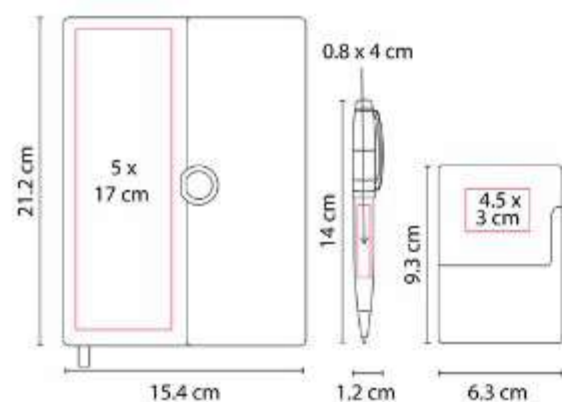

62200
SET GOYAN

Material: Curpiel Libreta / Acero Inoxidable Bolígrafo / Metal Tarjetero

Técnica de impresión: Láser y Serigrafía en Bolígrafo y Tarjetero / Láser y Termograbado en Libreta

Área de impresión: 5 x 17 cm Libreta / 0.8 x 4 cm Bolígrafo / 4.5 x 3 cm Tarjetero

Colores: Negro

62500
SET LIPETSK

Capacidad: 2,600 mAh

Material: Curpiel y Metal Bolígrafo y Tarjetero / Curpiel y Plástico Power Bank

Técnica de impresión: Serigrafía / Láser

Área de impresión: 7 x 2 cm Power Bank / 0.6 x 5.5 cm Bolígrafo / 6.3 x 4 cm Tarjetero

Colores: Gris

ACC 003
CAJA DE REGALO GRANDE

Material: Cartón

Técnica de impresión: Serigrafía

Área de impresión: 25 x 20 cm

Colores: Negro

Caja grande de cartón rígido para set de regalo. Solapa imantada para cerrado.