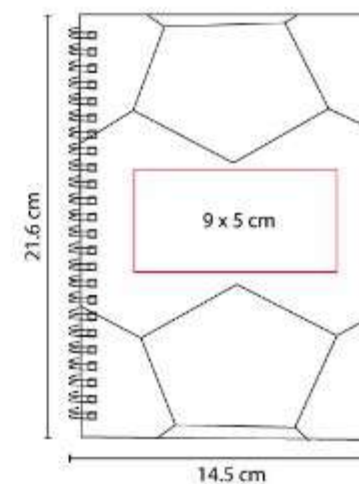

80 Hojas de raya. Incluye espiral metálico doble.