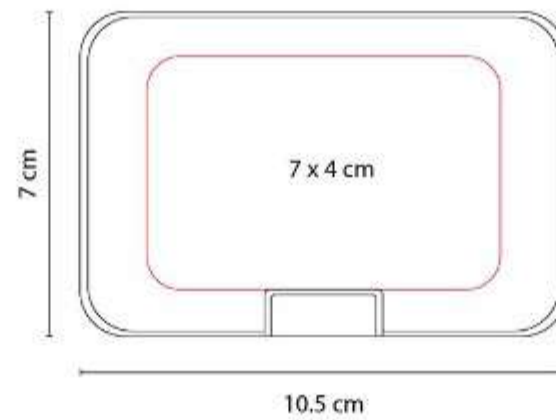

Con 6 espacios para tarjetas. Sistema anti robo RFID.