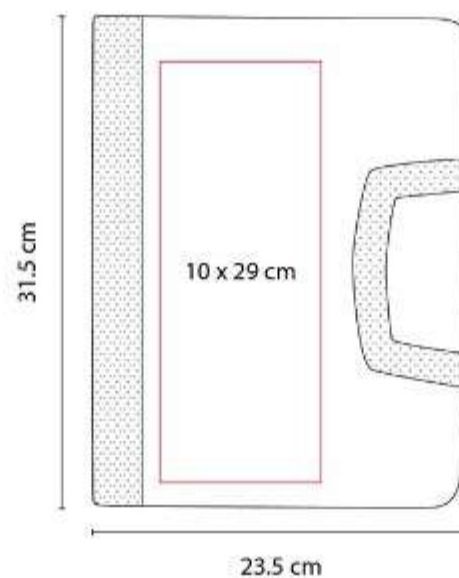

M 80850
CARPETA GIRAC

Material: Curpiel
Técnica de impresión: Láser en Placa Metálica / Serigrafía en Cubierta
Área de impresión: 15 x 3 cm Cubierta / 1.5 x 4 cm Placa Metálica
Colores: Negro

Incluye block de raya tamaño A4 con 20 hojas, elástico para bolígrafo y compartimento para tarjetas.

M 80920
CARPETA PORTA TABLET LORY

Material: Curpiel
Técnica de impresión: Serigrafía / Termograbado / Láser
Área de impresión: 10 x 29 cm
Colores: Negro

M 80940
CARPETA UYUNI

Material: Curpiel
Técnica de impresión: Láser / Serigrafía / Termograbado
Área de impresión: 17 x 8 cm
Colores: Gris, Negro

Incluye block de raya tamaño A4 con 20 hojas, elástico para bolígrafo, compartimento para documentos y tarjetas.