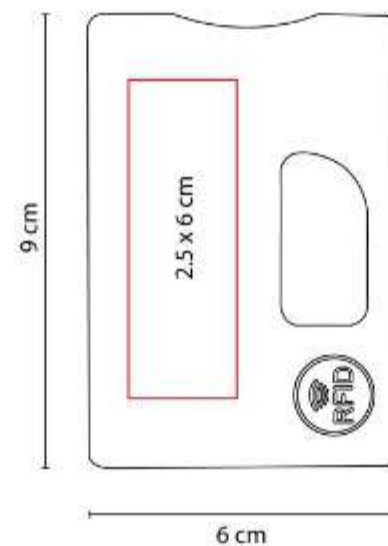

Capacidad: 2,500 mAh
Material: Aluminio / Plástico
Técnica de impresión: Láser / Serigrafía
Área de impresión: 7 x 4 cm
Colores: Plata

Cuenta con 5 espacios para tarjetas y batería auxiliar capacidad 2,500 mAh.

M 83800
TARJETERO TURIZO

Material: Curpiel / Metal
Técnica de impresión: Serigrafía
Área de impresión: 5 x 2 cm
Colores: Gris Oxford

Posición vertical.

M 83900
TARJETERO ANTIMICROBIANO

Material: Plástico
Técnica de impresión: Serigrafía / Tampografía
Área de impresión: 2.5 x 6 cm
Colores: Blanco