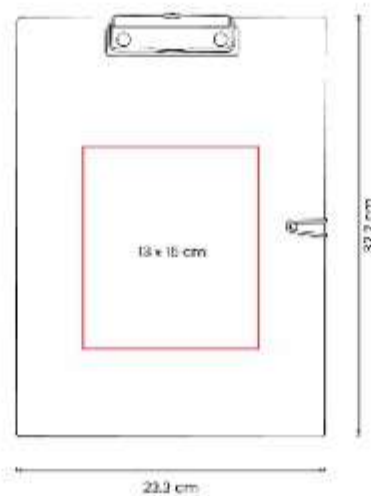

Carpeta con práctico clip metálico y soporte retráctil en la parte superior.