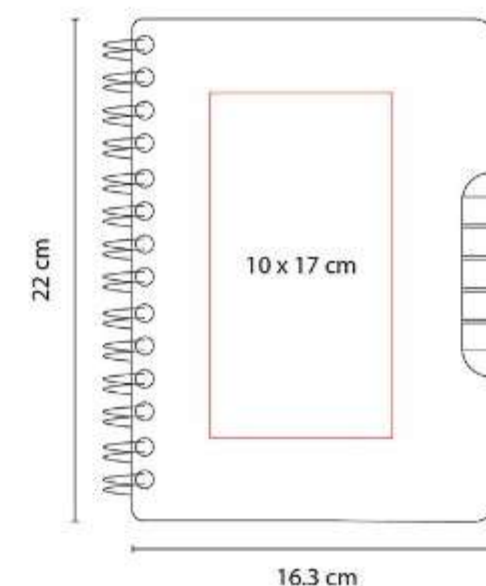

HL 080
LIBRETA DUNYA

Material: Corcho
Técnica de impresión: Láser / Serigrafía
Área de impresión: 6 x 11 cm
Colores: Beige

Libreta con 80 hojas de raya. Incluye separador de hojas y elástico para cerrar. Bolígrafo no incluido.

HL 1100
LIBRETA JOLIET

Material: Cartón
Técnica de impresión: Serigrafía
Área de impresión: 10 x 17 cm
Colores: Beige

Libreta con 100 hojas de raya.

HL 120
LIBRETA SAVOIA

Material: Cartón
Técnica de impresión: Serigrafía
Área de impresión: 9 x 11 cm
Colores: Beige