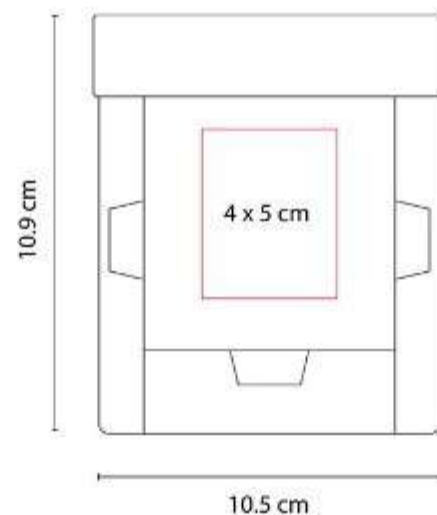

Material: Cartón / Papel
Técnica de impresión: Serigrafía
Área de impresión: 4 x 5 cm
Colores: Beige