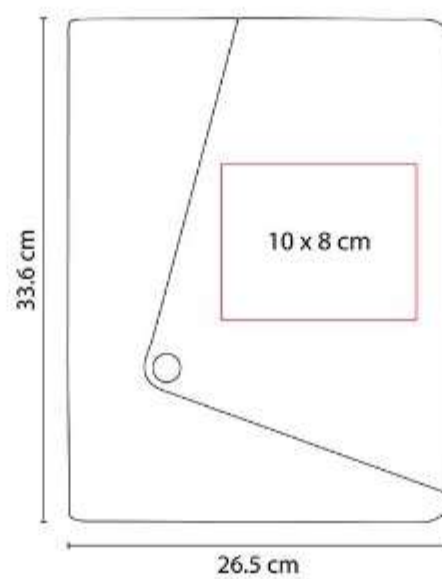

Material: Curpiel / Poliéster
Técnica de impresión: Serigrafía /
Termograbado
Área de impresión: 10 x 8 cm
Colores: Gris