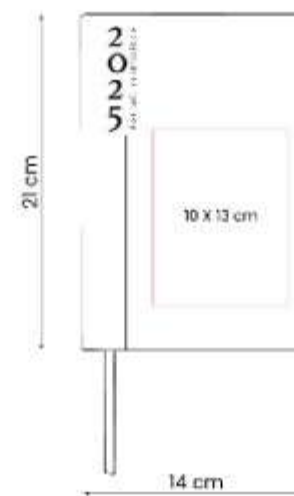

Agenda diaria con 186 hojas.