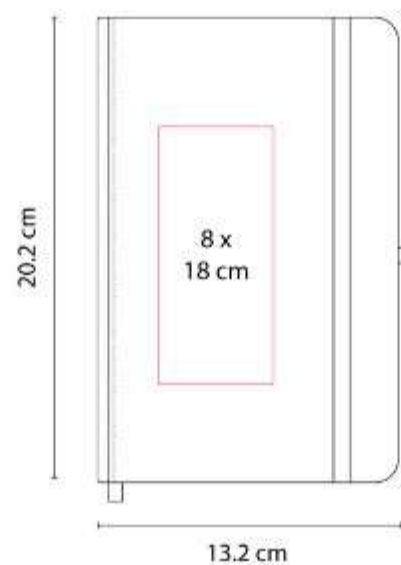

Cuaderno profesional tamaño carta con 70 hojas y espiral metálico.

HL 6610
PORTA NOTAS ALAMEDA

Técnica de impresión: Serigrafía y Termograbado Libreta
Colores: Negro

Incluye 80 notas.

HL 6620
PORTA NOTAS ROMANI

Libreta con 80 hojas de raya. Incluye elástico para cerrar, separador de hojas y elástico para bolígrafo.

HL 9010
LIBRETA ISAR

Material: Curpiel / Metal
Técnica de impresión: Láser / Termograbado / Serigrafía
Área de impresión: 8 x 18 cm
Colores: Azul, Rojo