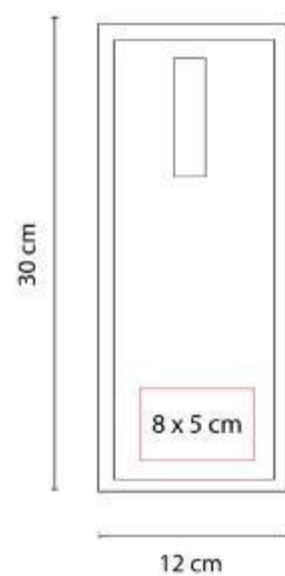

PRT 003 PORTARRETRATO CINDREL

Material: Plástico
Técnica de impresión: Serigrafía
Área de impresión: 13 x 5 cm
Colores: Blanco, Naranja, Rojo

2 Posiciones: horizontal y vertical. Tamaño de la foto 13.5 x 8.5 cm.

PRT 005
PORTARRETRATO PAGLIA

Material: Plástico
Técnica de impresión: Serigrafía
Área de impresión: 7 x 2 cm
Colores: Blanco

2 Posiciones: horizontal y vertical. Tamaño de la foto 18 x 13 cm.

PRT 018
PORTARRETRATO AREZZO

Material: Madera de Roble
Técnica de impresión: Láser / Serigrafía
Área de impresión: 13 x 2 cm
Colores: Cafe

Tamaño de la foto 18 x 12.5 cm.

PRT 115
PORTARRETRATO LAUSANA

Material: Plástico
Técnica de impresión: Serigrafía
Área de impresión: 12 x 3 cm
Colores: Blanco

2 Posiciones: horizontal y vertical. Tamaño de la foto 10 x 15 cm.

PRT 120
PORTARRETRATO KROMERIZ

Material: Madera
Técnica de impresión: Serigrafía
Área de impresión: 8 x 5 cm
Colores: Beige

Portarretrato con sujetador para colgar en la pared. Posición vertical con gancho para sujetar foto de 10 x 15 cm.