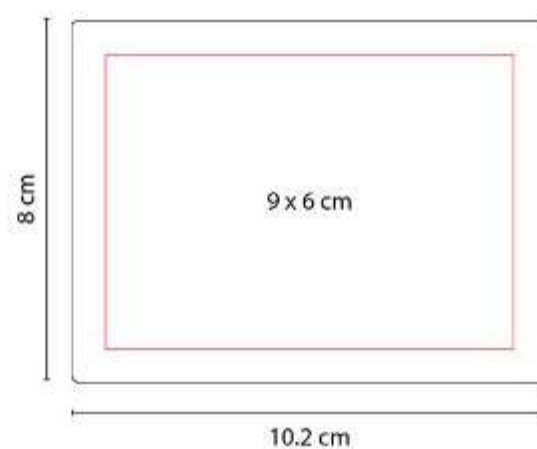

Material: Curpiel
Técnica de impresión: Serigrafía
Área de impresión: 7 x 7 cm
Colores: Azul, Negro, Rojo

Incluye 150 notas adheribles.

HL 6570
PORTA NOTAS ANDES

Material: Cartón
Técnica de impresión: Serigrafía
Área de impresión: 9 x 6 cm
Colores: Azul, Rojo