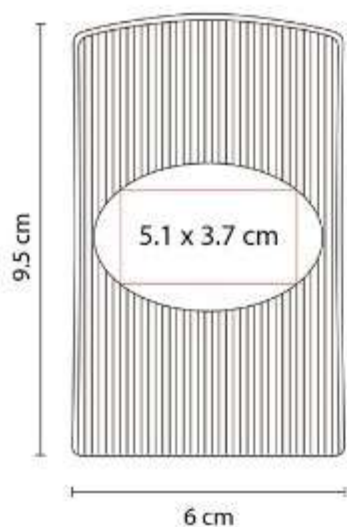

Posición horizontal.

M 8400
TARJETERO IBARAKI

Material: Plástico
Técnica de impresión: Serigrafía
Área de impresión: 1 x 2 cm
Colores: Blanco

Tarjetero curvo.

PRO 004
SET ECO SEIBAL

Material: Plástico / Fibra de Trigo / Goma
Técnica de impresión: Serigrafía
Área de impresión: 0.7 x 6 cm Bolígrafo / 0.7 x 6 cm Lapicera / 1 x 5 cm Regla
Colores: Azul