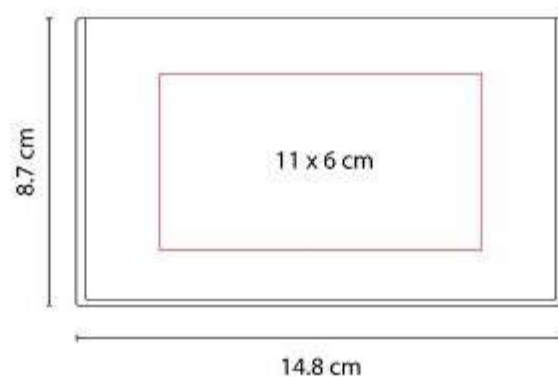

Incluye notas adheribles amarillas y 2 banderillas de colores.