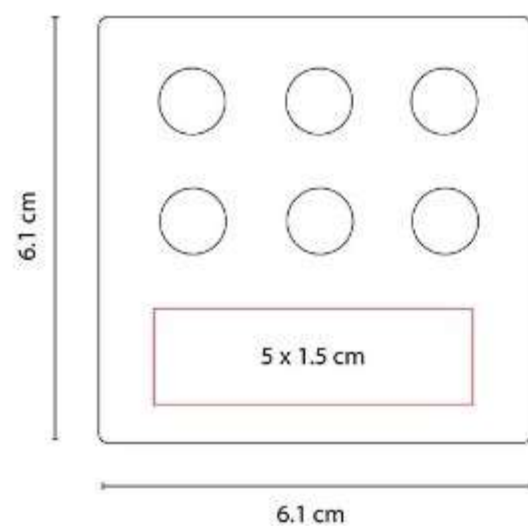

Material: Madera de Haya / Madera de Pino
Técnica de impresión: Láser / Serigrafía
Área de impresión: 5 x 1.5 cm
Colores: Beige