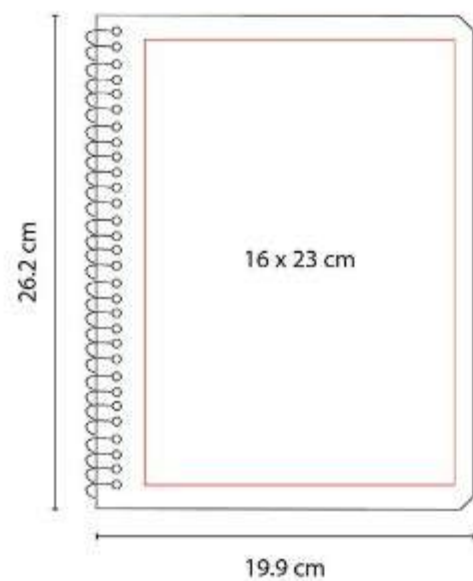

Material: Cartón
Técnica de impresión: Serigrafía
Área de impresión: 16 x 23 cm
Colores: Amarillo, Azul, Naranja, Negro, Rojo, Tinto, Verde