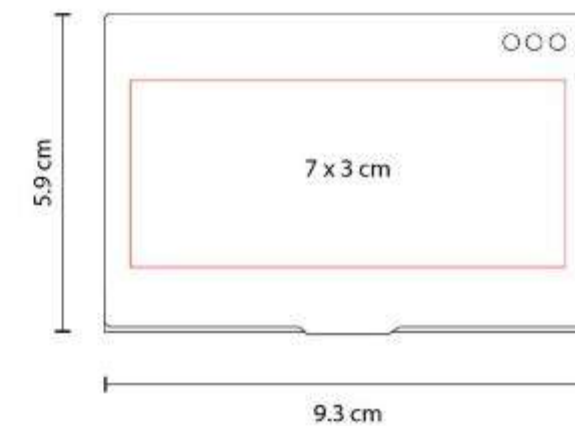

Material: Aluminio
Técnica de impresión: Láser / Pantógrafo / Serigrafía
Área de impresión: 7 x 3 cm
Colores: Plata

Posición horizontal.