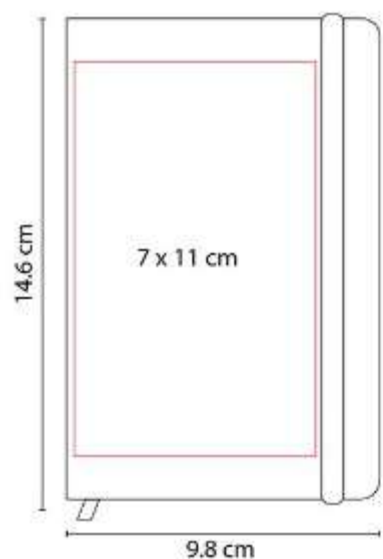

Material: Curpiel
Técnica de impresión: Serigrafía / Termograbado
Área de impresión: 11 x 18 cm
Colores: Azul, Gris, Rojo

Libreta con 80 hojas de raya. Incluye elástico para cerrar, separador de hojas y elástico para bolígrafo.

HL 2013
LIBRETA ODIN

Material: Cartón
Técnica de impresión: Serigrafía
Área de impresión: 7 x 12 cm
Colores: Azul, Negro, Rojo, Rosa, Verde

Libreta con 30 hojas de raya. Pasta flexible.

HL 2020
LIBRETA LOVECOLORS

Material: Curpiel
Técnica de impresión: Serigrafía / Termograbado / Láser
Área de impresión: 7 x 11 cm
Colores: Amarillo, Azul, Azul Rey, Gris, Morado, Naranja, Negro, Rojo, Rosa, Verde

Libreta con 80 hojas de raya. Incluye separador de hojas y elástico para cerrar.