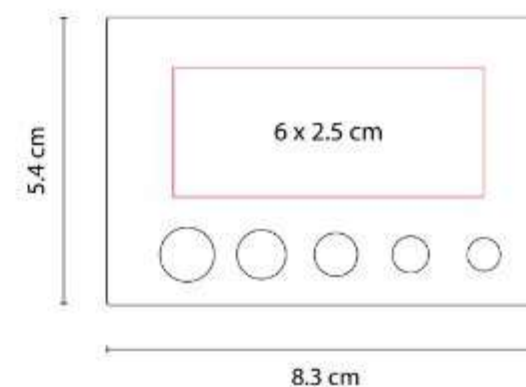

Material: Cartón
Técnica de impresión: Serigrafía
Área de impresión: 7 x 5 cm
Colores: Beige

Incluye 160 hojas de notas.

HL 6010
PORTA NOTAS TRUSKAVET

Material: Cartón / Papel
Técnica de impresión: Serigrafía
Área de impresión: 6 x 2.5 cm
Colores: Beige