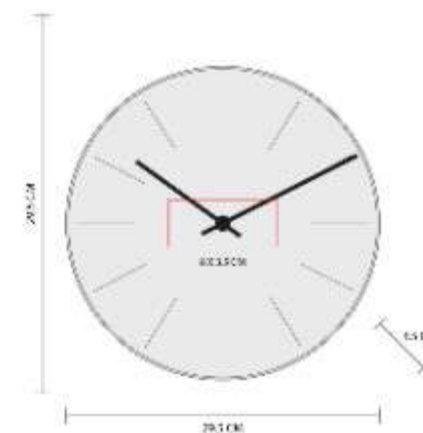

Reloj de pared. Batería (1 pila AA) no incluida.