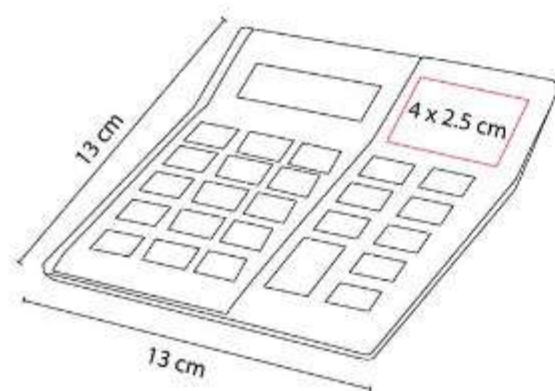

Calculadora bitono de 8 dígitos. Incluye 1 batería de botón.