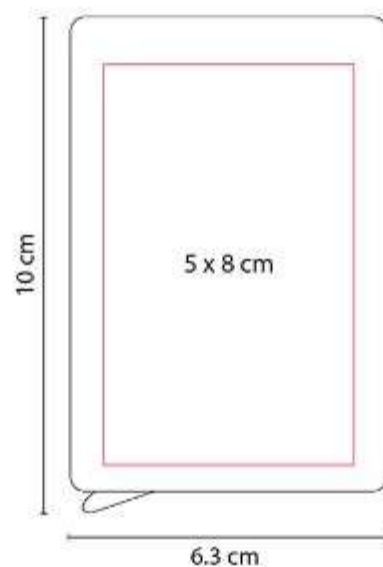

Material: Aluminio
Técnica de impresión: Láser / Pantógrafo / Serigrafía
Área de impresión: 5 x 8 cm
Colores: Gris