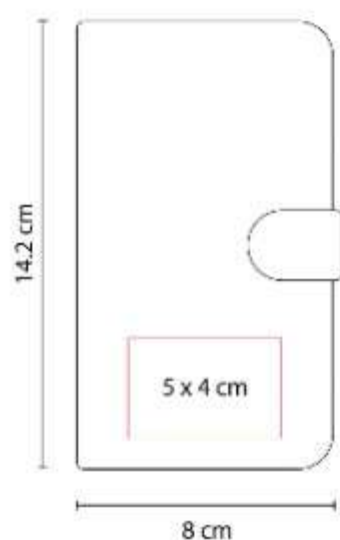

Incluye 80 notas.