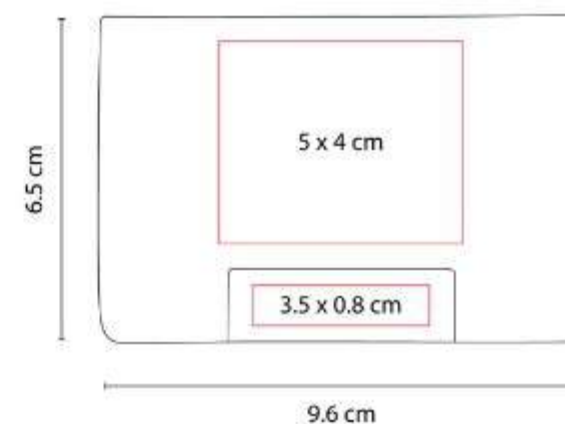

Material: Curpiel / Metal
Técnica de impresión: Láser / Serigrafía
Área de impresión: 5 x 4 cm Curpiel / 3.5 x 0.8 cm Metal
Colores: Negro