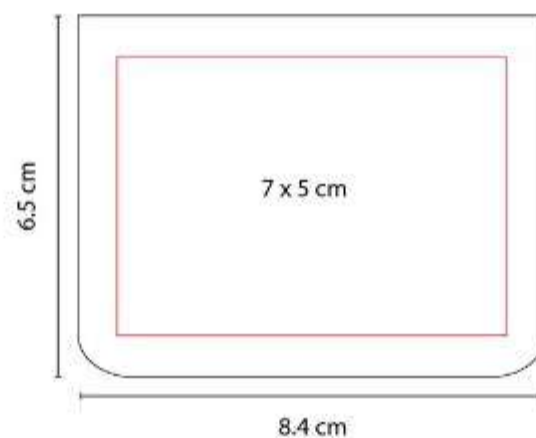

Incluye 160 hojas de notas.