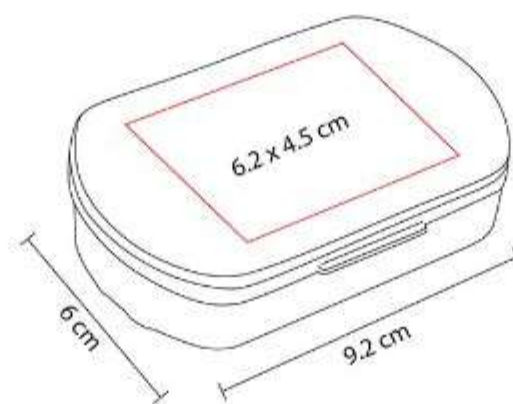

Mini kit de escritorio con engrapadora, perforadora, despachador de cinta y quita grapas.