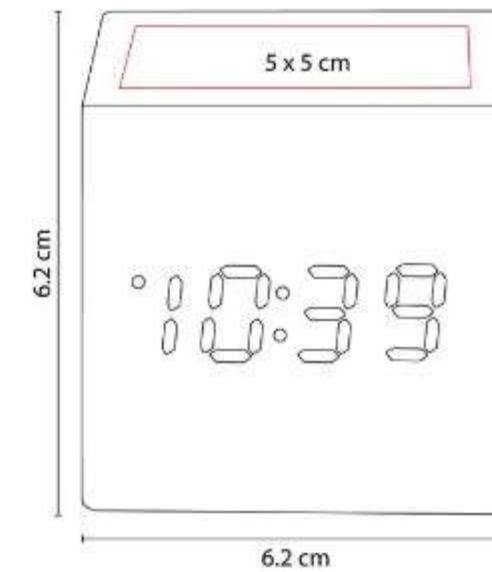

Reloj de madera con LED. Funciones: hora, alarma (se pueden programar 3 alarmas), calendario y temperatura.