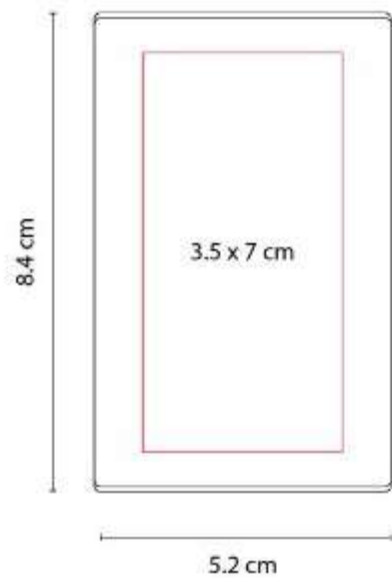

HL 6020
SEPARADOR ECOLÓGICO WORA

Material: Cartón
Técnica de impresión: Serigrafía
Área de impresión: 2 x 3 cm
Colores: Beige

Incluye 30 notas adheribles.

HL 6030
PORTA NOTAS LULE

Material: Cartón / Papel / Plástico
Técnica de impresión: Serigrafía
Área de impresión: 14 x 1.5 cm
Colores: Beige

Incluye notas adheribles: 25 amarillas, 25 rosas y banderillas de 5 colores. Regla de 12 cm en la cubierta.

HL 6035 PORTA NOTAS VENTALL

Material: Plástico
Técnica de impresión: Serigrafía
Área de impresión: 3.5 x 7 cm
Colores: Azul, Blanco, Rojo