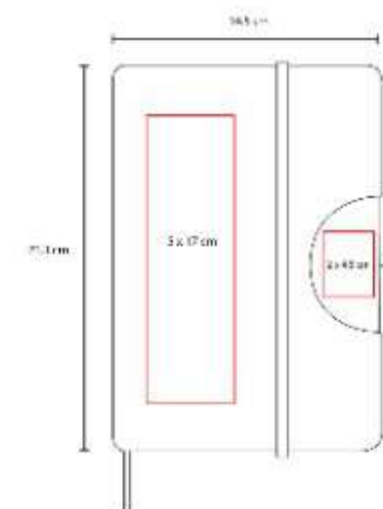

Libreta con 80 hojas de raya. Cubierta plegable para base de smartphone.