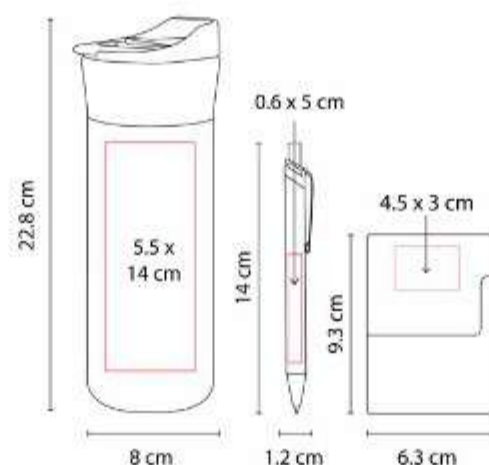

Multi organizador con despachador de clips, porta plumas y organizador con 2 compartimentos. Incluye caja de regalo.

61500
SET PLITVICE

Material: Curpiel / Metal
Técnica de impresión: Láser / Serigrafía
Área de impresión: 1 x 1.3 cm Llavero / 0.6 x 3 cm Bolígrafo / 9 x 6 cm Cartera
Colores: Negro

61700
SET SARATOV

Capacidad: 525 ml
Material: Acero Inoxidable y Plástico Termo / Aluminio Bolígrafo / Metal Tarjetero
Técnica de impresión: Láser y Serigrafía en Bolígrafo y Tarjetero / Láser, Serigrafía y Tampografía en Termo
Área de impresión: 5.5 x 14 cm Termo / 0.6 x 5 cm Bolígrafo / 4.5 x 3 cm Tarjetero
Colores: Negro