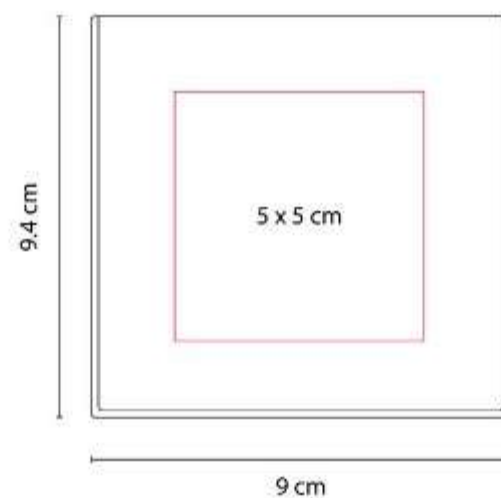

Clip porta notas con imán. 30 Notas adheribles.

HL 6520
PORTA NOTAS BOX NOTES

Material: Plástico
Técnica de impresión: Serigrafía
Área de impresión: 5 x 5 cm
Colores: Negro

Incluye 200 hojas de notas.

HL 6530
PORTA NOTAS AZALAI