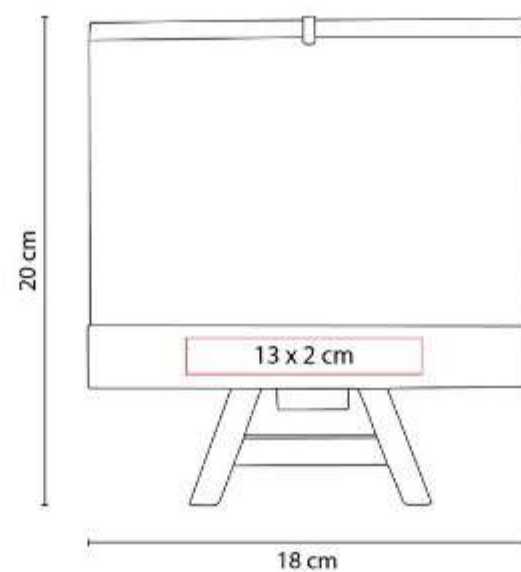

PRT 003 PORTARRETRATO CINDREL

Material: Plástico
Técnica de impresión: Serigrafía
Área de impresión: 13 x 5 cm
Colores: Blanco, Naranja, Rojo

2 Posiciones: horizontal y vertical. Tamaño de la foto 13.5 x 8.5 cm.

PRT 005
PORTARRETRATO PAGLIA

Material: Plástico
Técnica de impresión: Serigrafía
Área de impresión: 7 x 2 cm
Colores: Blanco

2 Posiciones: horizontal y vertical. Tamaño de la foto 18 x 13 cm.

PRT 018
PORTARRETRATO AREZZO

Material: Madera de Roble
Técnica de impresión: Láser / Serigrafía
Área de impresión: 13 x 2 cm
Colores: Cafe

Tamaño de la foto 18 x 12.5 cm.

PRT 115
PORTARRETRATO LAUSANA

Material: Plástico
Técnica de impresión: Serigrafía
Área de impresión: 12 x 3 cm
Colores: Blanco

2 Posiciones: horizontal y vertical. Tamaño de la foto 10 x 15 cm.

PRT 120
PORTARRETRATO KROMERIZ

Material: Madera
Técnica de impresión: Serigrafía
Área de impresión: 8 x 5 cm
Colores: Beige

Portarretrato con sujetador para colgar en la pared. Posición vertical con gancho para sujetar foto de 10 x 15 cm.