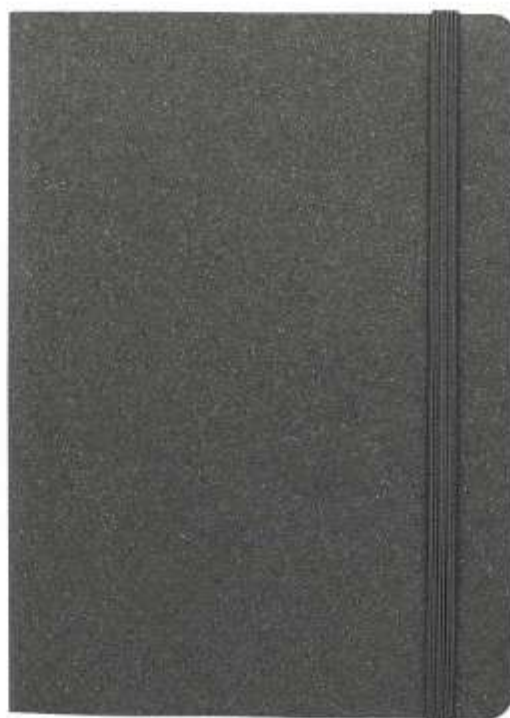

HL 013
LIBRETA JADE

Material: Algodón Reciclado
Técnica de impresión: Serigrafía
Área de impresión: 9 x 16 cm
Colores: Gris