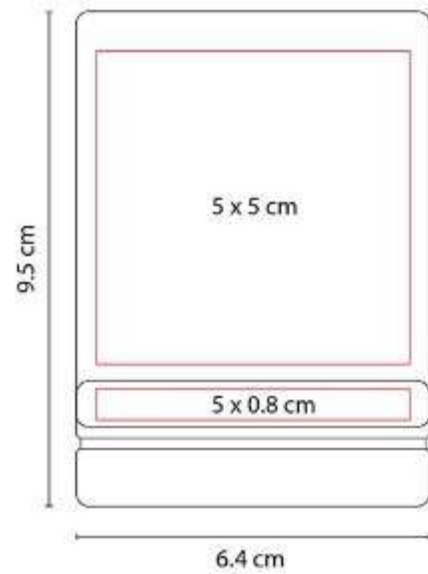

Incluye block de notas con 70 hojas de raya con medida de 20.3 x 20 cm, notas adheribles y banderillas de 4 colores.

HL 6590
LIBRETA VONIT

Material: Curpiel
Técnica de impresión: Serigrafía /
Termograbado / Láser
Área de impresión: 7 x 17 cm
Colores: Negro

Posición horizontal.

M 83400 TARJETERO KOZE

Material: Curpiel / Metal
Técnica de impresión: Láser / Serigrafía
Área de impresión: 5 x 5 cm Curpiel / 5 x 0.8 cm Metal
Colores: Negro

Tarjetero vertical. Doble compartimento.