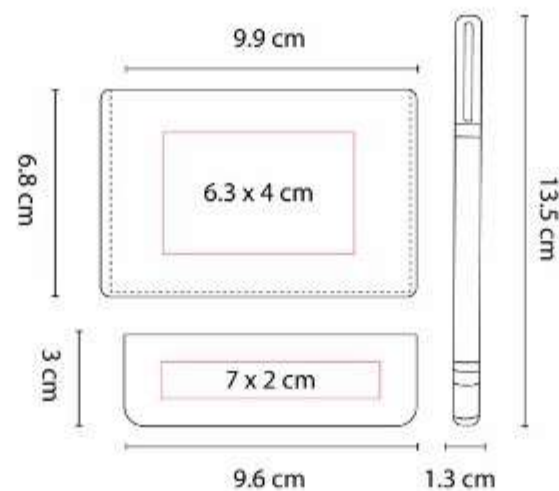

62200
SET GOYAN

Material: Curpiel Libreta / Acero Inoxidable Bolígrafo / Metal Tarjetero

Técnica de impresión: Láser y Serigrafía en Bolígrafo y Tarjetero / Láser y Termograbado en Libreta

Área de impresión: 5 x 17 cm Libreta / 0.8 x 4 cm Bolígrafo / 4.5 x 3 cm Tarjetero

Colores: Negro

62500
SET LIPETSK

Capacidad: 2,600 mAh

Material: Curpiel y Metal Bolígrafo y Tarjetero / Curpiel y Plástico Power Bank

Técnica de impresión: Serigrafía / Láser

Área de impresión: 7 x 2 cm Power Bank / 0.6 x 5.5 cm Bolígrafo / 6.3 x 4 cm Tarjetero

Colores: Gris

ACC 003
CAJA DE REGALO GRANDE

Material: Cartón

Técnica de impresión: Serigrafía

Área de impresión: 25 x 20 cm

Colores: Negro

Caja grande de cartón rígido para set de regalo. Solapa imantada para cerrado.