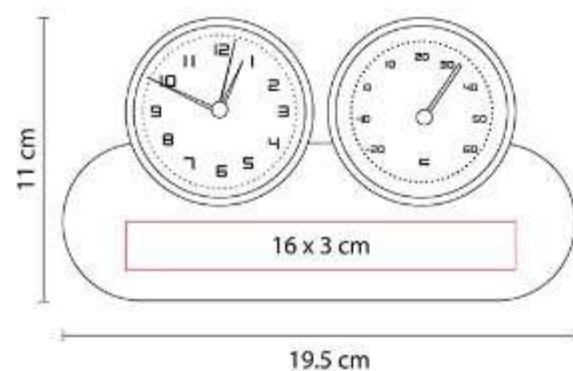

Funciones: reloj, alarma y termómetro. Batería (1 pila AA) incluida.