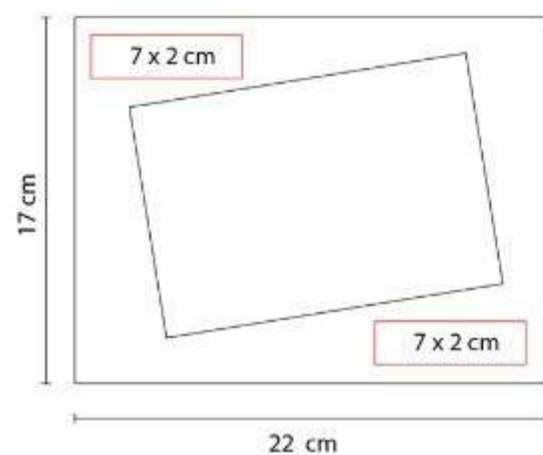

PORTARRETRATOS

PRT 001 PORTARRETRATO LIVING

Material: Aluminio No Galvanizado
Técnica de impresión: Láser / Pantógrafo / Serigrafía
Área de impresión: 13 x 2.5 cm
Colores: Plata

2 Posiciones: horizontal y vertical. Tamaño de la foto 10 x 15 cm.

PRT 003 PORTARRETRATO CINDREL

Material: Plástico
Técnica de impresión: Serigrafía
Área de impresión: 13 x 5 cm
Colores: Blanco, Naranja, Rojo

2 Posiciones: horizontal y vertical. Tamaño de la foto 13.5 x 8.5 cm.

PRT 005
PORTARRETRATO PAGLIA

Material: Plástico
Técnica de impresión: Serigrafía
Área de impresión: 7 x 2 cm
Colores: Blanco

2 Posiciones: horizontal y vertical. Tamaño de la foto 18 x 13 cm.

PRT 018
PORTARRETRATO AREZZO