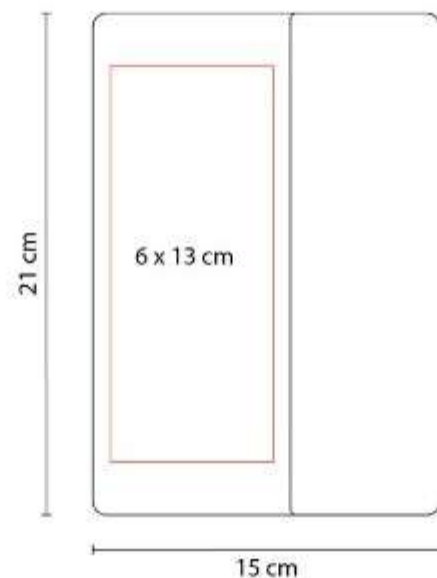

HL 2030
LIBRETA MALIA

Material: Cartón
Técnica de impresión: Serigrafía
Área de impresión: 7 x 11 cm Cubierta / 7 x 2.5 cm Interior
Colores: Beige

Libreta con 20 hojas de raya.

HL 2040
LIBRETA ANTLIA

Material: Cartón / Papel Reciclado
Técnica de impresión: Serigrafía
Área de impresión: 9 x 10 cm
Colores: Cafe, Negro, Rojo, Verde

Libreta con 70 hojas de raya. Incluye bolígrafo ecológico y espiral metálico doble.

HL 2090
LIBRETA TABUK

Material: Curpiel
Técnica de impresión: Láser / Termograbado
Área de impresión: 5 x 16 cm
Colores: Negro

Libreta con 80 hojas de raya. Incluye solapa y separador de hojas.

HL 2100
LIBRETA BOK

Material: Curpiel
Técnica de impresión: Láser / Serigrafía / Termograbado
Área de impresión: 6 x 13 cm
Colores: Azul, Negro, Rojo