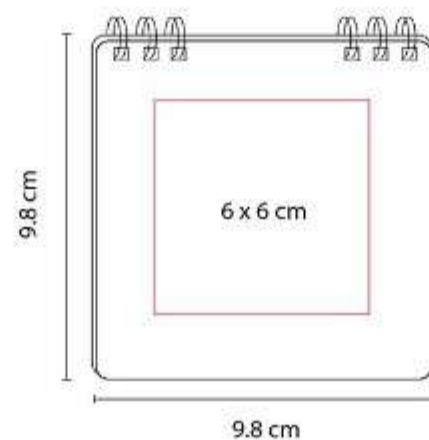

Libreta con 40 hojas de raya. Contiene 5 tiras de notas adheribles. Espiral metálico doble.