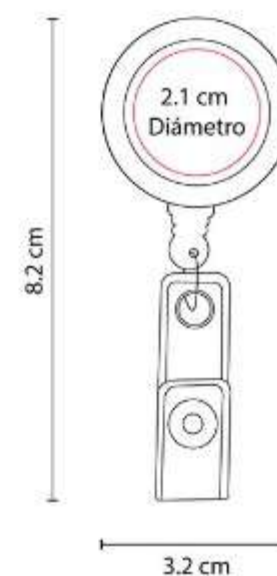

Material: Plástico
Técnica de impresión: Goteado en Resina / Tampografía
Área de impresión: 2.1 cm Diámetro
Colores: Azul Traslucido, Blanco, Naranja, Negro, Rojo Traslucido, Verde

Cordón de 85 cm. Incluye clip porta tarjetas.