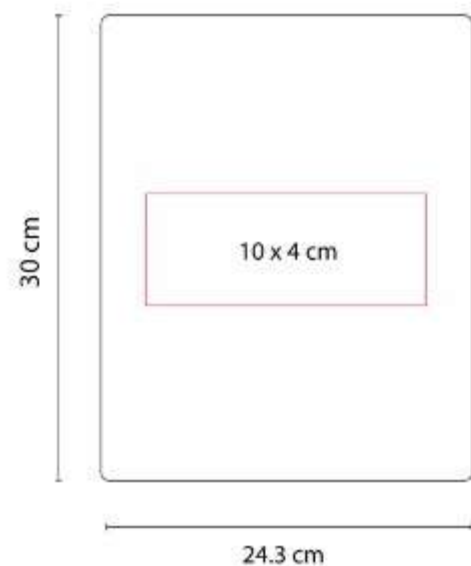

Incluye block de raya tamaño A4 con 20 hojas, espacio para bolígrafo y compartimento para documentos.