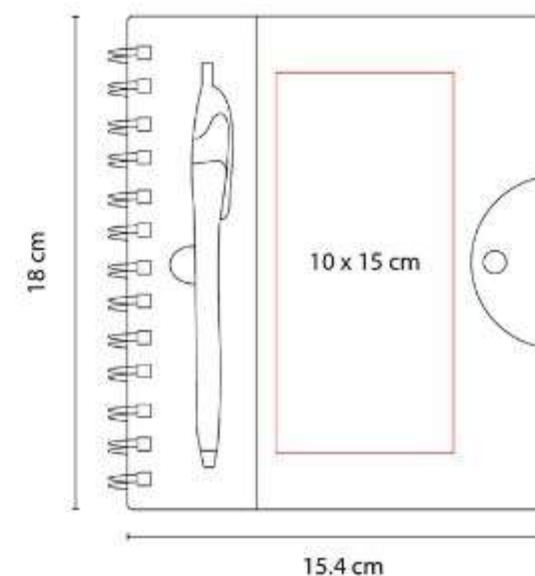

Libreta con 100 hojas de raya. Incluye bolígrafo, espiral metálico doble y broche para cerrar.