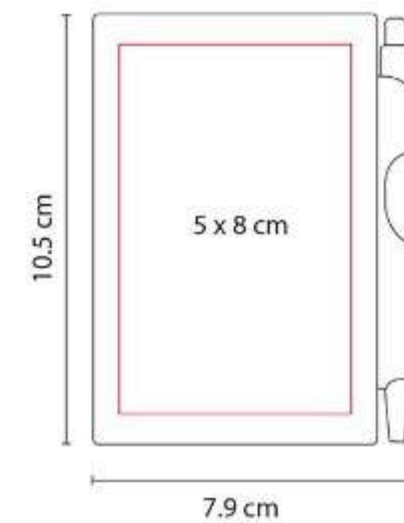

Libreta con 80 hojas de raya. Incluye espiral metálico doble y elástico para cerrar.

HL 2150
LIBRETA BORYSPIL

Material: Curpiel
Técnica de impresión: Láser / Termograbado
Área de impresión: 7.5 x 15 cm Cubierta / 1.5 x 0.5 cm Placa
Colores: Azul, Gris, Rojo

Libreta con 80 hojas de raya. Incluye bolígrafo terminado rubber.

HL 2720
BLOCK DE NOTAS CON BOLÍGRAFO

Material: Plástico
Técnica de impresión: Serigrafía
Área de impresión: 5 x 8 cm
Colores: Azul, Blanco, Rojo