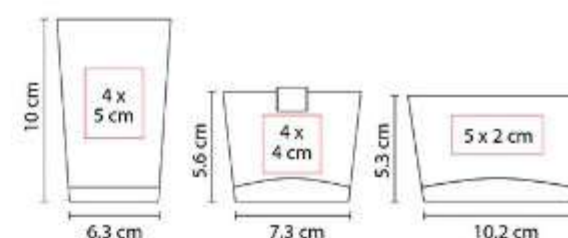

Multi organizador con despachador de clips, porta plumas y organizador con 2 compartimentos. Incluye caja de regalo.