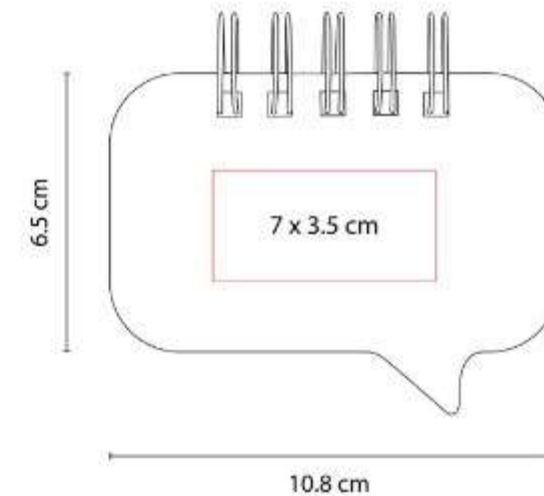

Incluye 5 tiras de banderillas y 3 blocks de notas adhesivas de colores. Espiral metálica doble.