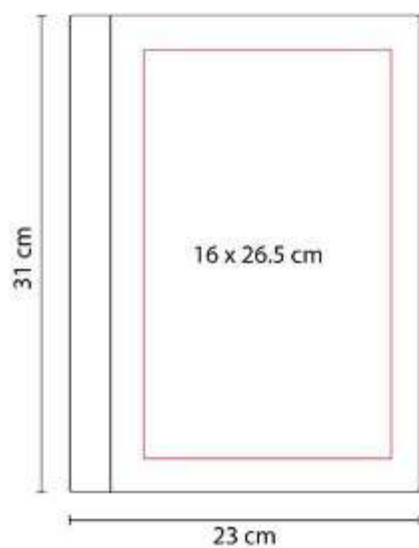

Carpeta ecológica. Incluye block de raya tamaño A4 con 30 hojas, bolígrafo y notas adheribles.