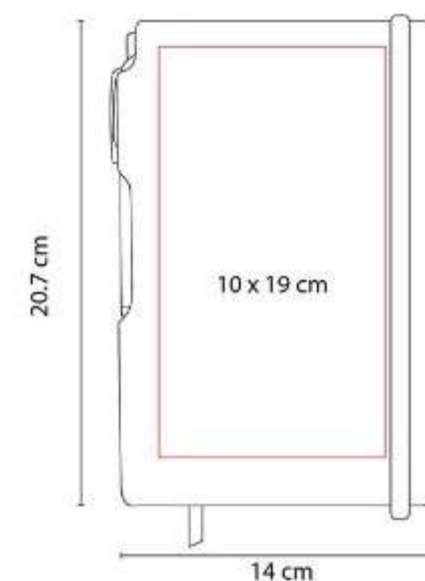

Libreta con 80 hojas de raya. Incluye separador de hojas, elástico para cerrar y bolígrafo de plástico.