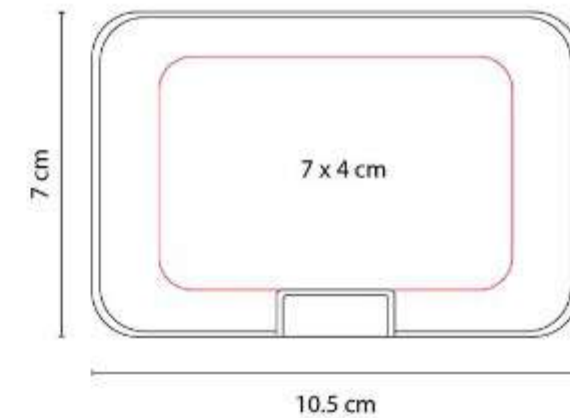

M 83500 TARJETERO SAVE

Material: Plástico / Aluminio
Técnica de impresión: Láser / Serigrafía
Área de impresión: 7 x 4 cm
Colores: Plata

Con 6 espacios para tarjetas. Sistema anti robo RFID.

M 83750 TARJETERO NOSHAQ

Capacidad: 2,500 mAh
Material: Aluminio / Plástico
Técnica de impresión: Láser / Serigrafía
Área de impresión: 7 x 4 cm
Colores: Plata

Cuenta con 5 espacios para tarjetas y batería auxiliar capacidad 2,500 mAh.