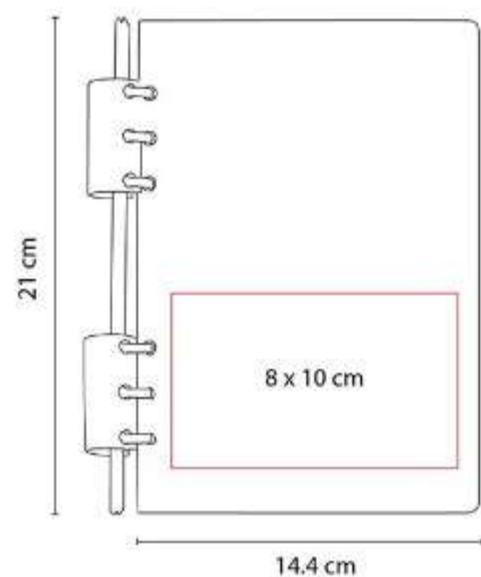

Material: Curpiel / Espiral Metálico
Técnica de impresión: Serigrafía / Termograbado / Láser
Área de impresión: 8 x 10 cm
Colores: Rojo