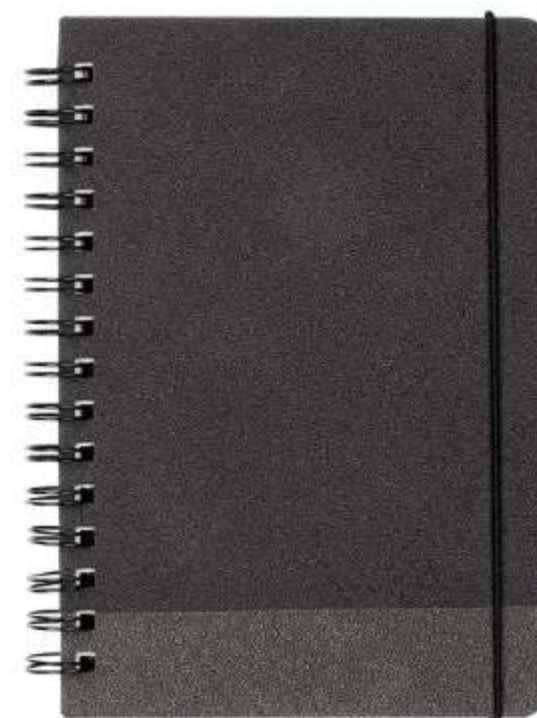

HL 2110
LIBRETA LINO

Material: Curpiel
Técnica de impresión: Serigrafía / Termograbado
Área de impresión: 10 x 14 cm
Colores: Gris