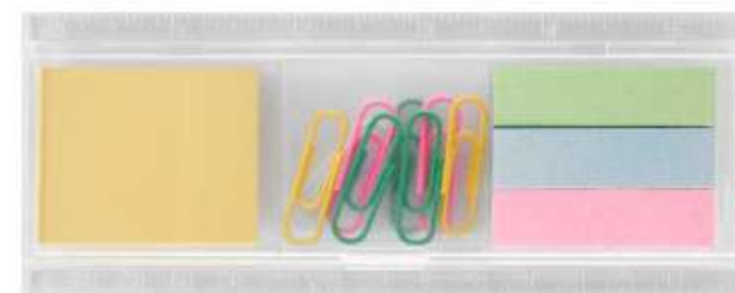

PRO 542
SET HAVIROV

Material: Plástico
Técnica de impresión: Serigrafía / Tampografía
Área de impresión: 10.5 x 2.5 cm
Colores: Blanco