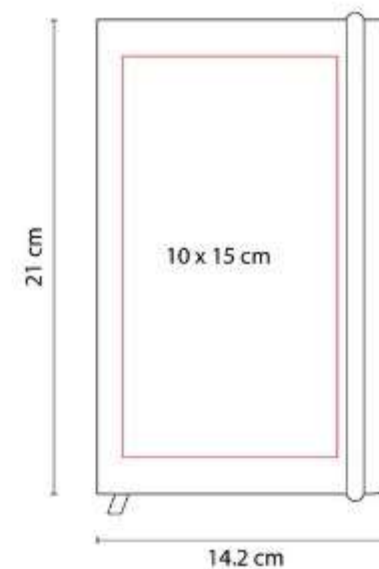

Libreta con 80 hojas de raya. Incluye separador de hojas y elástico para cerrar.