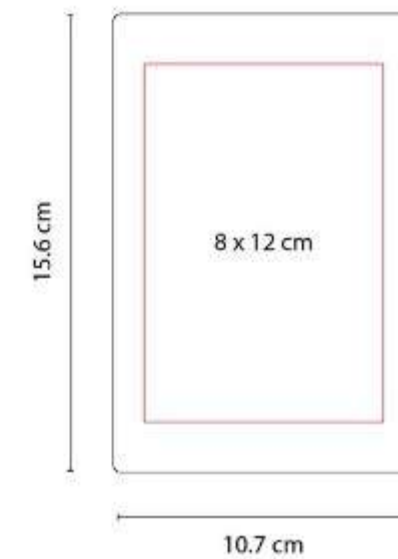

Material: Cartón
Técnica de impresión: Serigrafía
Área de impresión: 9 x 18 cm
Colores: Rojo

Libreta con 40 hojas de raya. Incluye elástico para cerrar.

HL 016
LIBRETA JOG

Material: Cartón
Técnica de impresión: Serigrafía
Área de impresión: 5 x 10 cm
Colores: Beige

Libreta con 50 hojas blancas.

HL 017
LIBRETA OWAMI

Material: Curpiel
Técnica de impresión: Láser
Área de impresión: 6 x 12 cm
Colores: Negro

Libreta con 70 hojas de raya.

HL 018
LIBRETA PALOUSE

Material: Cartón
Técnica de impresión: Serigrafía
Área de impresión: 8 x 12 cm
Colores: Beige