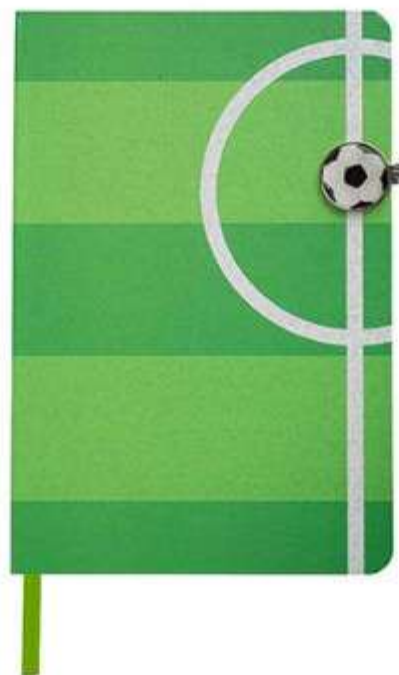

SOC 039
LIBRETA CANCHA SOCCER

Material: Cartón / Metal
Técnica de impresión: Serigrafía
Área de impresión: 10 x 6.5 cm
Colores: Verde