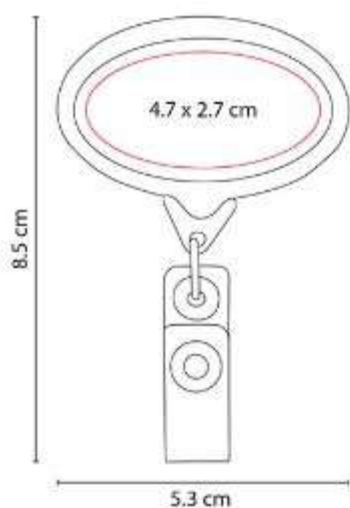

Material: Poliéster / Plástico
Técnica de impresión: Serigrafía
Área de impresión: 1 x 1.5 cm
Colores: Amarillo, Azul, Blanco, Negro, Rojo, Verde

Incluye broche de seguridad, clip desmontable y gancho giratorio.

PRO 075 PORTAGAFETE CORAZÓN

Material: Plástico
Técnica de impresión: Goteado en Resina
Área de impresión: 2.8 x 2.8 cm
Colores: Blanco

Cordón 90 cm. Incluye clip porta tarjetas.

PRO 080
PORTAGAFETE SIRA

Material: Plástico
Técnica de impresión: Goteado en Resina
Área de impresión: 4.7 x 2.7 cm
Colores: Azul