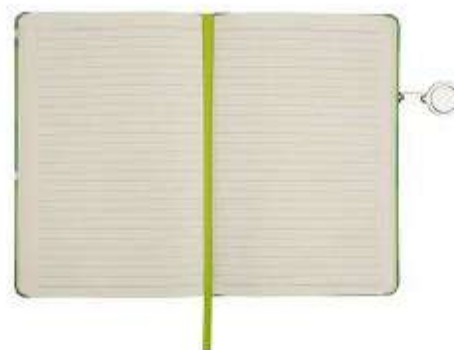

80 Hojas de raya. Incluye separador y broche circular metálico imantado.