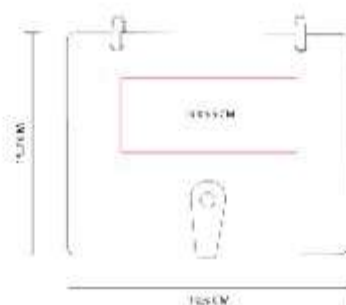

HL 005 PLANEADOR DIARIO GLIDER

Material: Curpiel
Técnica de impresión: Termograbado / Serigrafía
Área de impresión: 13 x 5.5 cm
Colores: Gris, Negro

Libreta con planeador para organizar actividades diarias.