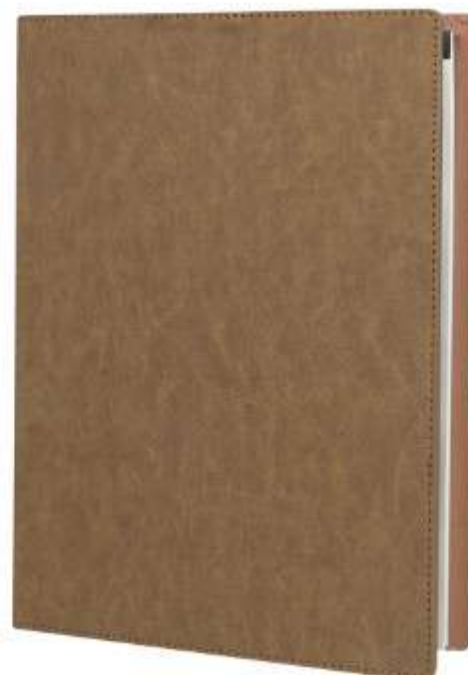

M 80190
CARPETA BODET

Material: Poliuretano
Técnica de impresión: Termograbado / Serigrafía
Área de impresión: 15 x 20 cm
Colores: Azul, Cafe, Negro