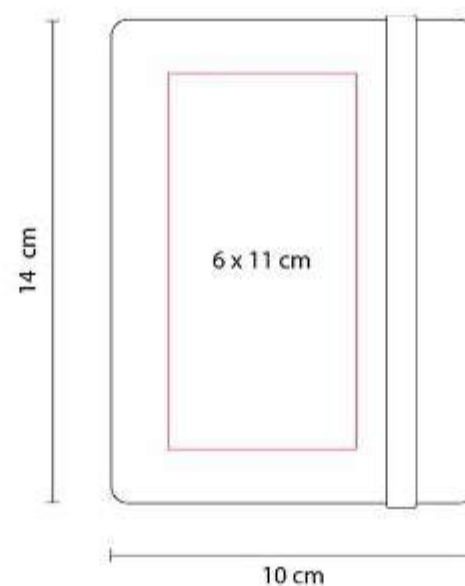

HL 035
LIBRETA VINNYTSIA

Material: Curpiel
Técnica de impresión: Termograbado / Láser
Área de impresión: 8.5 x 6.5 cm
Colores: Negro

Libreta con 70 hojas de raya. Incluye bolígrafo y notas adheribles de colores.

HL 080
LIBRETA DUNYA

Material: Corcho
Técnica de impresión: Láser / Serigrafía
Área de impresión: 6 x 11 cm
Colores: Beige

Libreta con 80 hojas de raya. Incluye separador de hojas y elástico para cerrar. Bolígrafo no incluido.