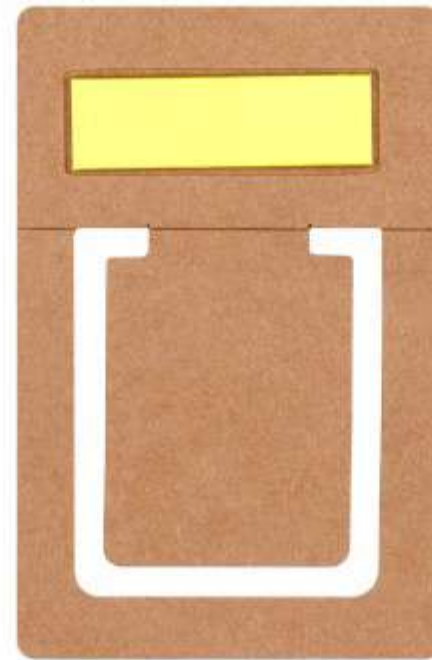

HL 6020
SEPARADOR ECOLÓGICO WORA

Material: Cartón
Técnica de impresión: Serigrafía
Área de impresión: 2 x 3 cm
Colores: Beige