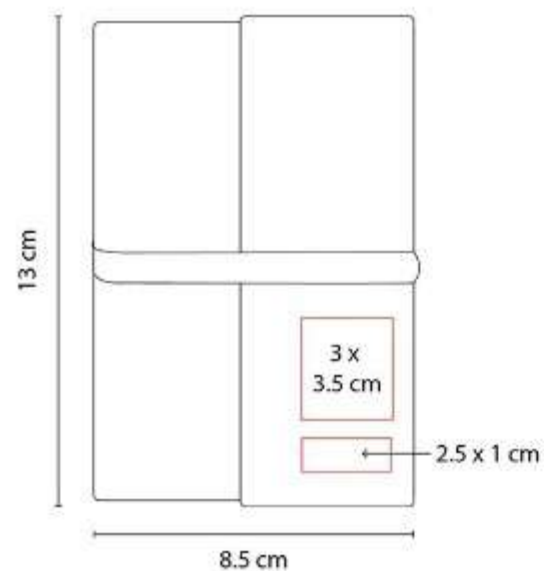

Libreta con 120 hojas de raya. Incluye separador de hojas, elástico para cerrar y placa para grabado.