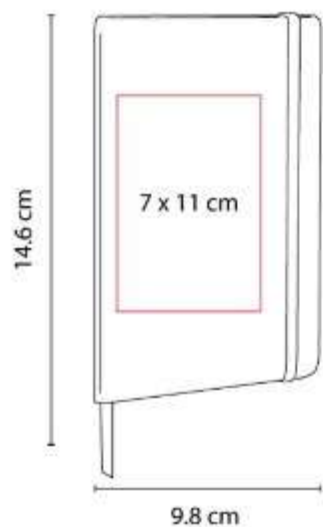

Material: Curpiel
Técnica de impresión: Serigrafía / Termograbado / Láser
Área de impresión: 7 x 11 cm
Colores: Amarillo, Azul, Azul Rey, Gris, Morado, Naranja, Negro, Rojo, Rosa, Verde

Libreta con 80 hojas de raya. Incluye separador de hojas y elástico para cerrar.

HL 2021
LIBRETA SMYRNA

Material: Curpiel
Técnica de impresión: Serigrafía / Termograbado / Láser
Área de impresión: 10 x 15 cm
Colores: Azul, Azul Rey, Gris, Morado, Naranja, Negro, Rojo, Verde

Libreta con 80 hojas de raya. Incluye separador de hojas y elástico para cerrar.

HL 2022
LIBRETA OLVERA

Material: Curpiel
Técnica de impresión: Serigrafía
Área de impresión: 10 x 15 cm
Colores: Azul Rey, Naranja, Negro, Rojo, Verde

Libreta con 80 hojas de raya. Incluye separador de hojas y elástico para cerrar.

HL 2023
LIBRETA BAIONA

Material: Curpiel
Técnica de impresión: Serigrafía
Área de impresión: 7 x 11 cm
Colores: Azul Rey, Naranja, Negro, Rojo, Verde

Libreta con 80 hojas de raya. Incluye separador de hojas y elástico para cerrar.