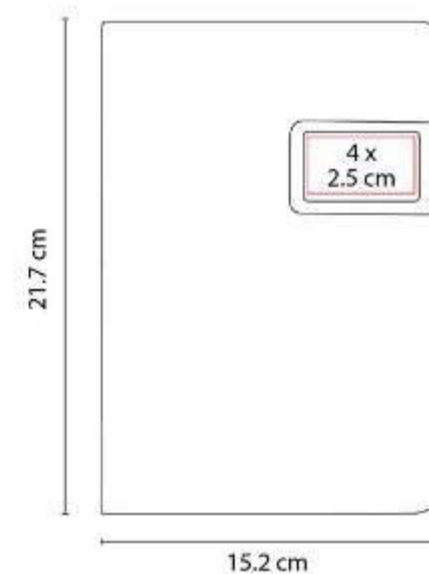

Material: Tela y Metal Libreta / Aluminio Bolígrafo
Técnica de impresión: Láser en Placa Metálica / Grabado Espejo en Bolígrafo
Área de impresión: 4 x 2.5 cm Placa Metálica / 0.6 x 7 cm Bolígrafo
Colores: Gris, Negro