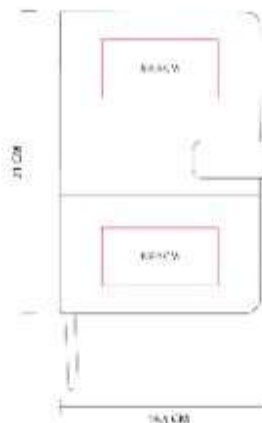

Libreta con 80 hojas de raya. Incluye broche magnético y separador de hojas.