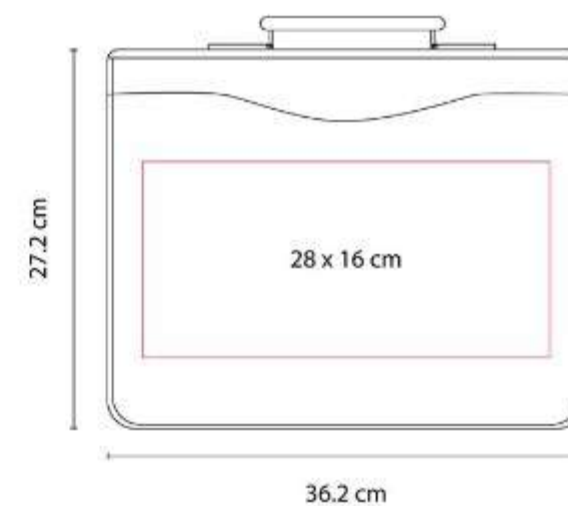

M 8900
CARPETA DESKY

Material: Vinil
Técnica de impresión: Serigrafía /
Termograbado
Área de impresión: 13 x 20 cm
Colores: Negro

Incluye block de 20 hojas a rayas, 2
separadores de documentos, compartimento
para tarjeta y ceja para bolígrafo.

SIN 014
CARPETA PORTAFOLIO

Material: Curpiel
Técnica de impresión: Láser / Serigrafía
Área de impresión: 28 x 16 cm
Colores: Negro

Carpeta portafolio con block de raya tamaño A4
con 20 hojas.

AGENDAS

DIARIA