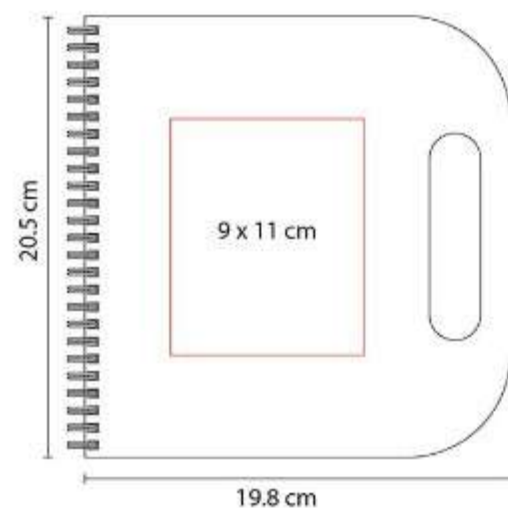

HL 080
LIBRETA DUNYA

Material: Corcho
Técnica de impresión: Láser / Serigrafía
Área de impresión: 6 x 11 cm
Colores: Beige

Libreta con 80 hojas de raya. Incluye separador de hojas y elástico para cerrar. Bolígrafo no incluido.

HL 1100
LIBRETA JOLIET

Material: Cartón
Técnica de impresión: Serigrafía
Área de impresión: 10 x 17 cm
Colores: Beige

Libreta con 100 hojas de raya.

HL 120
LIBRETA SAVOIA

Material: Cartón
Técnica de impresión: Serigrafía
Área de impresión: 9 x 11 cm
Colores: Beige

Libreta con 70 hojas de raya.

HL 130
LIBRETA MARNE

Material: Cartón
Técnica de impresión: Serigrafía
Área de impresión: 6 x 6 cm
Colores: Beige

Libreta con 40 hojas de raya. Contiene 5 tiras de notas adheribles. Espiral metálico doble.