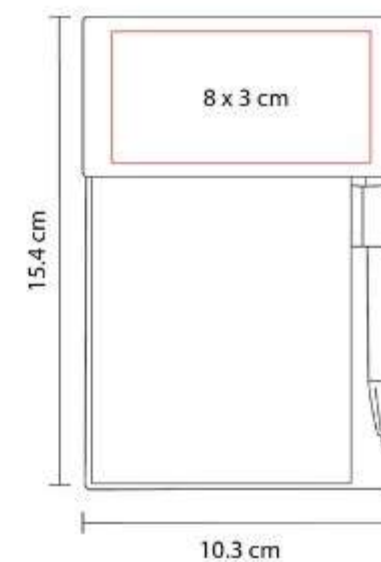

Material: Cartón / Papel
Técnica de impresión: Serigrafía
Área de impresión: 8 x 3 cm
Colores: Beige