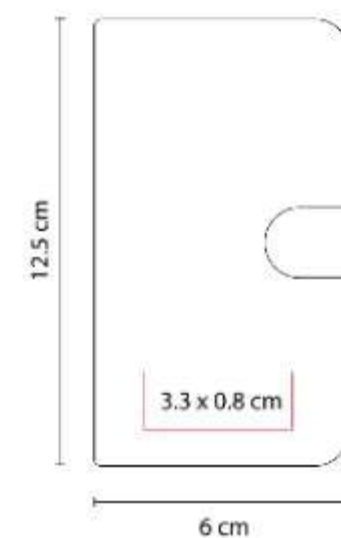

Técnica de impresión: Láser / Serigrafía
Colores: Negro