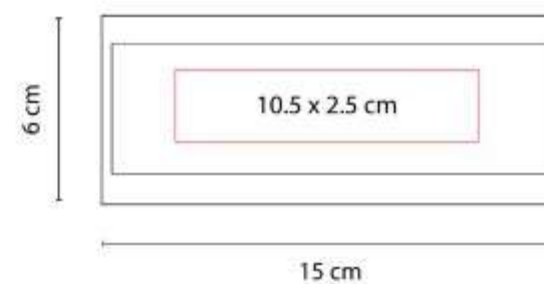

Set de regla de 13 cm con notas adheribles beige, 3 banderas de colores y clips.