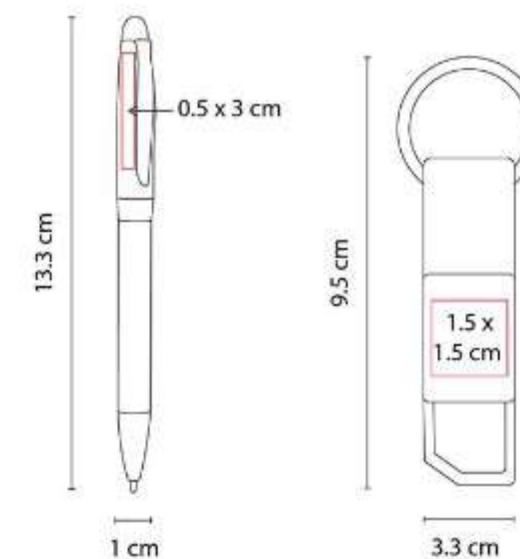

61700
SET SARATOV

Capacidad: 525 ml
Material: Acero Inoxidable y Plástico Termo / Aluminio Bolígrafo / Metal Tarjetero
Técnica de impresión: Láser y Serigrafía en Bolígrafo y Tarjetero / Láser, Serigrafía y Tampografía en Termo
Área de impresión: 5.5 x 14 cm Termo / 0.6 x 5 cm Bolígrafo / 4.5 x 3 cm Tarjetero
Colores: Negro

61900
SET BORAWLI

Material: Curpiel / Metal
Técnica de impresión: Láser / Serigrafía
Área de impresión: 1.5 x 1.5 cm Llavero / 0.5 x 3 cm Bolígrafo
Colores: Negro

Incluye bolígrafo, llavero y caja de regalo.

62200
SET GOYAN

Material: Curpiel Libreta / Acero Inoxidable Bolígrafo / Metal Tarjetero

Técnica de impresión: Láser y Serigrafía en Bolígrafo y Tarjetero / Láser y Termograbado en Libreta

Área de impresión: 5 x 17 cm Libreta / 0.8 x 4 cm Bolígrafo / 4.5 x 3 cm Tarjetero