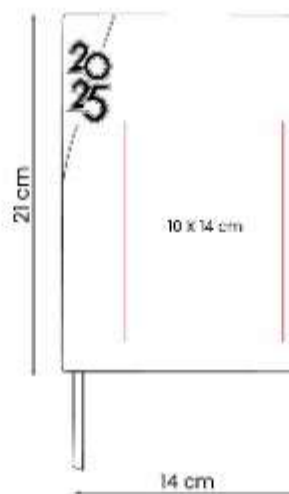

Agenda diaria con 186 hojas.