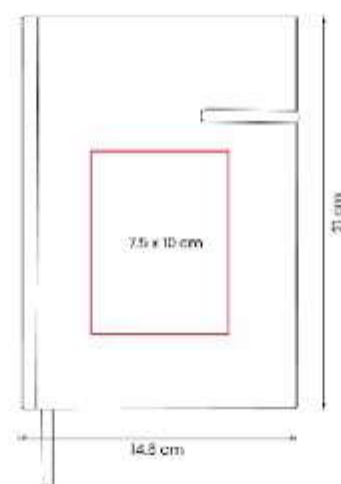

Libreta con 80 hojas con dos patrones: 48 hojas de raya y 32 hojas de puntos. Pasta rígida y cubierta suave al tacto.