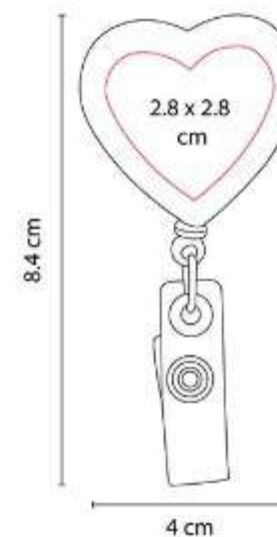

Cordón 90 cm. Incluye clip porta tarjetas.