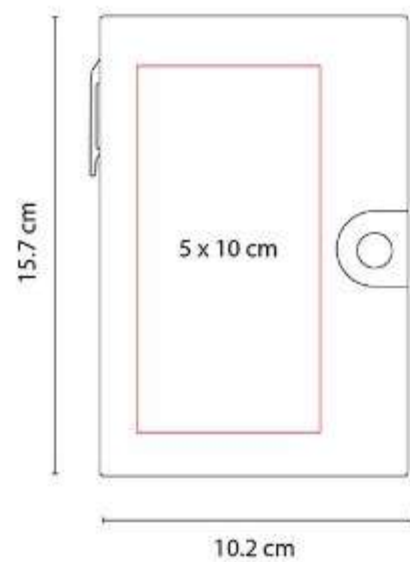

Material: Cartón
Técnica de impresión: Serigrafía
Área de impresión: 9 x 18 cm
Colores: Rojo

Libreta con 40 hojas de raya. Incluye elástico para cerrar.

HL 016
LIBRETA JOG

Material: Cartón
Técnica de impresión: Serigrafía
Área de impresión: 5 x 10 cm
Colores: Beige