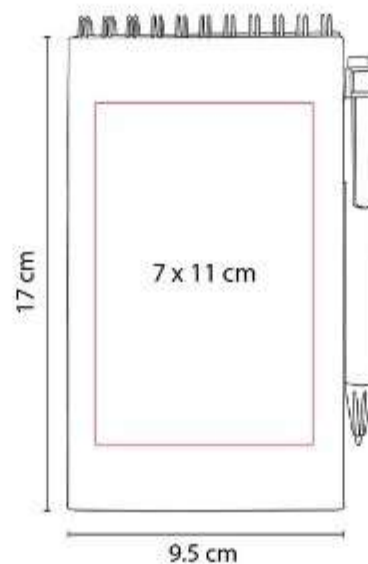

HL 2023
LIBRETA BAIONA

Material: Curpiel
Técnica de impresión: Serigrafía
Área de impresión: 7 x 11 cm
Colores: Azul Rey, Naranja, Negro, Rojo, Verde

Libreta con 80 hojas de raya. Incluye separador de hojas y elástico para cerrar.

HL 2030
LIBRETA MALIA

Material: Cartón
Técnica de impresión: Serigrafía
Área de impresión: 7 x 11 cm Cubierta / 7 x 2.5 cm Interior
Colores: Beige

Libreta con 20 hojas de raya.

HL 2040
LIBRETA ANTLIA

Material: Cartón / Papel Reciclado
Técnica de impresión: Serigrafía
Área de impresión: 9 x 10 cm
Colores: Cafe, Negro, Rojo, Verde