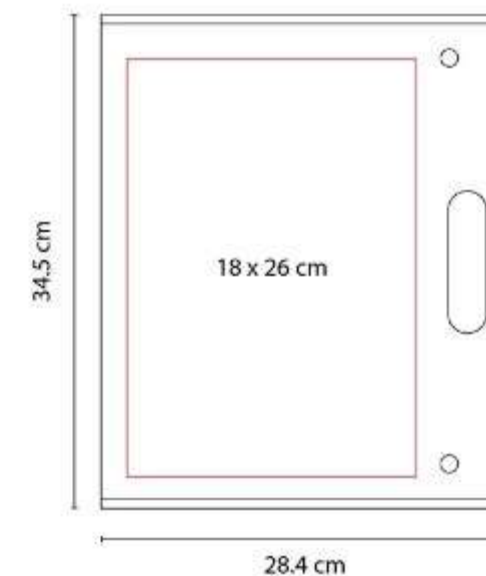

Carpeta ecológica. Incluye block de raya tamaño A4 con 20 hojas, bolígrafo y notas adheribles.