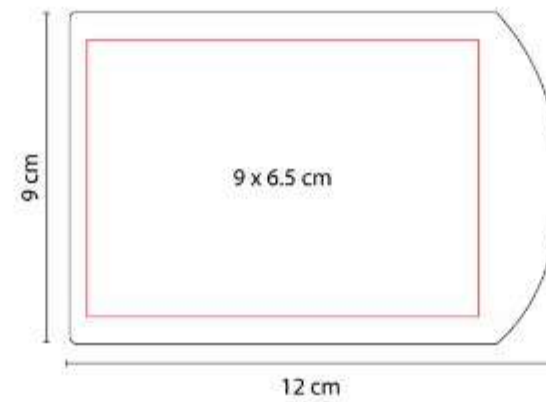

Incluye notas adhesivas, banderillas adhesivas de 5 colores y bolígrafo ecológico.