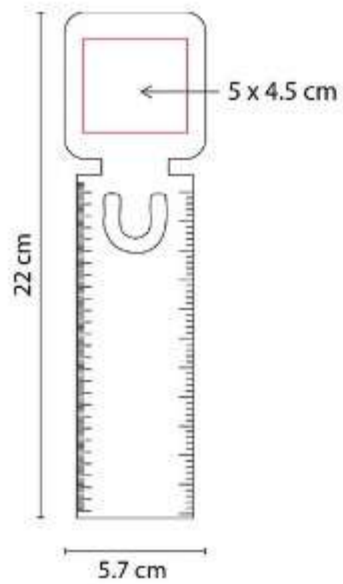

Incluye notas adheribles: 25 amarillas y banderillas de 5 colores. Regla de 14 cm impresa.