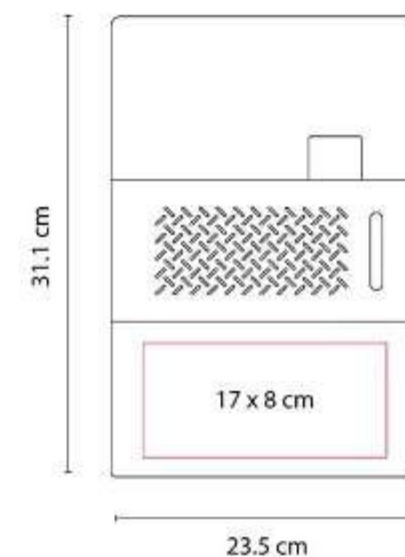

Material: Curpiel
Técnica de impresión: Láser / Serigrafía / Termograbado
Área de impresión: 17 x 8 cm
Colores: Gris, Negro