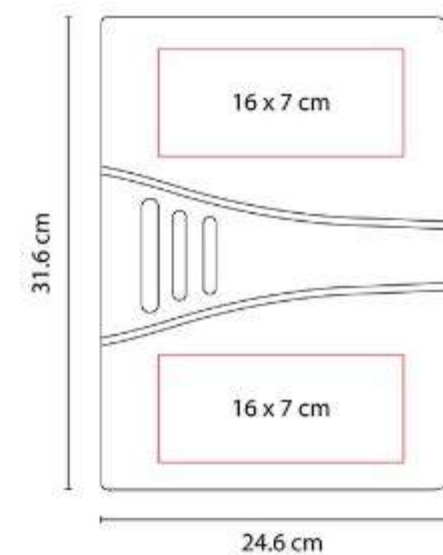

Carpeta ecológica. Incluye block de raya tamaño A4 con 20 hojas, bolígrafo y notas adheribles.

M 80230
CARPETA SKIN

Material: Cartón / Papel Reciclado
Técnica de impresión: Serigrafía
Área de impresión: 16 x 26.5 cm
Colores: Azul, Verde

Carpeta ecológica. Incluye block de raya tamaño A4 con 30 hojas, bolígrafo y notas adheribles.

M 80240
CARPETA RENDES

Material: Cuero Reciclado / Cartón / Papel
Técnica de impresión: Serigrafía / Termograbado
Área de impresión: 13 x 15 cm
Colores: Negro

Carpeta con práctico clip metálico y soporte retráctil en la parte superior.

M 80444
CARPETA CENTURY

Material: Curpiel
Técnica de impresión: Serigrafía / Termograbado / Láser
Área de impresión: 16 x 7 cm
Colores: Negro