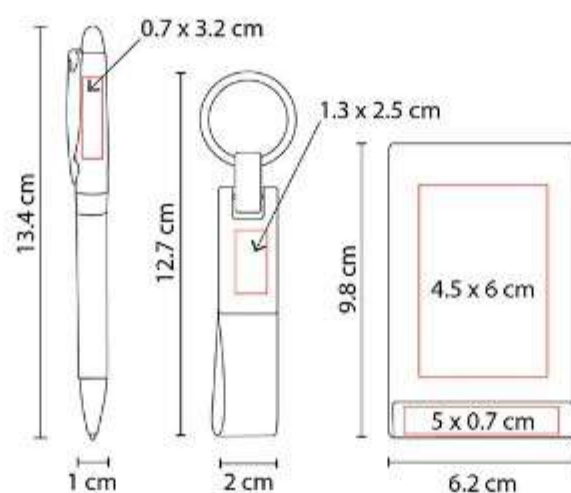

CATÁLOGO
ART. OFICINA

Gauche
publicidad

OFICINA

ARTÍCULOS DE OFICINA

61200 SET PRINCE

Material: Curpiel / Metal
Técnica de impresión: Láser y Serigrafía en Bolígrafo y Tarjetero / Láser, Serigrafía y Termograbado en Llavero
Área de impresión: 1.3 x 2.5 cm Llavero / 0.7 x 3.2 cm Bolígrafo / 5 x 0.7 cm Tarjetero
Colores: Negro