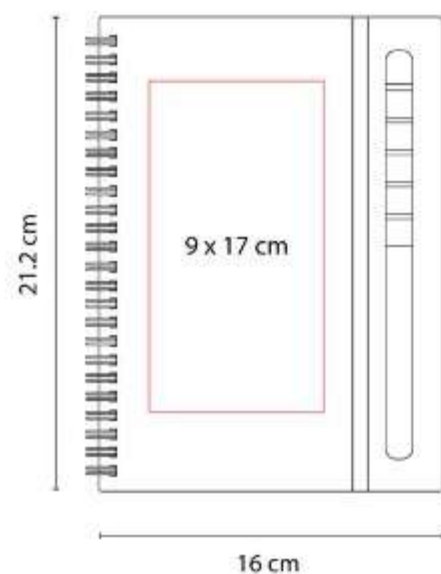

HL 010
LIBRETA ALESA

Material: Curpiel
Técnica de impresión: Láser / Serigrafía / Termograbado
Área de impresión: 8 x 17 cm
Colores: Azul, Morado, Naranja, Negro, Rojo, Rosa, Verde

Libreta de espiral con 65 hojas de raya.

HL 012
LIBRETA ABDALA

Material: Plástico
Técnica de impresión: Serigrafía
Área de impresión: 9 x 17 cm
Colores: Azul, Naranja, Verde

Libreta con 80 hojas de raya. Incluye notas adheribles de colores, espiral metálico doble y elástico para cerrar.