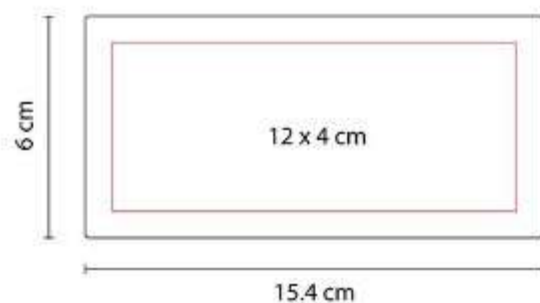

Material: Cartón / Papel / Plástico
Técnica de impresión: Serigrafía
Área de impresión: 12 x 4 cm
Colores: Beige