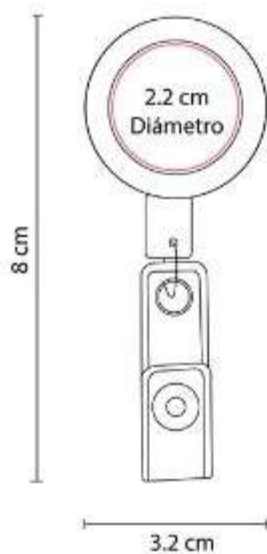

Cordón de 70 cm. Incluye clip porta tarjetas.