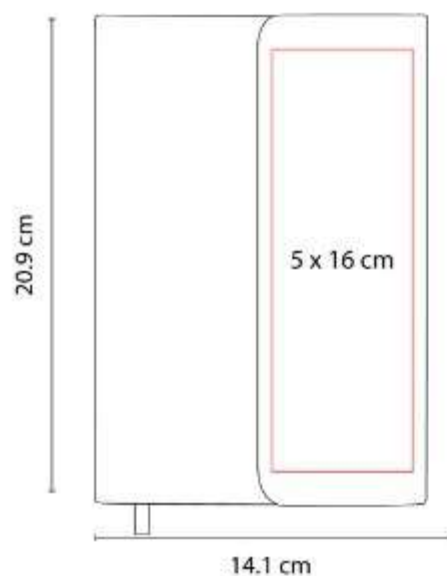

HL 2023
LIBRETA BAIONA

Material: Curpiel
Técnica de impresión: Serigrafía
Área de impresión: 7 x 11 cm
Colores: Azul Rey, Naranja, Negro, Rojo, Verde

Libreta con 80 hojas de raya. Incluye separador de hojas y elástico para cerrar.

HL 2030
LIBRETA MALIA

Material: Cartón
Técnica de impresión: Serigrafía
Área de impresión: 7 x 11 cm Cubierta / 7 x 2.5 cm Interior
Colores: Beige

Libreta con 20 hojas de raya.

HL 2040
LIBRETA ANTLIA

Material: Cartón / Papel Reciclado
Técnica de impresión: Serigrafía
Área de impresión: 9 x 10 cm
Colores: Cafe, Negro, Rojo, Verde

Libreta con 70 hojas de raya. Incluye bolígrafo ecológico y espiral metálico doble.

HL 2090
LIBRETA TABUK

Material: Curpiel
Técnica de impresión: Láser / Termograbado
Área de impresión: 5 x 16 cm
Colores: Negro