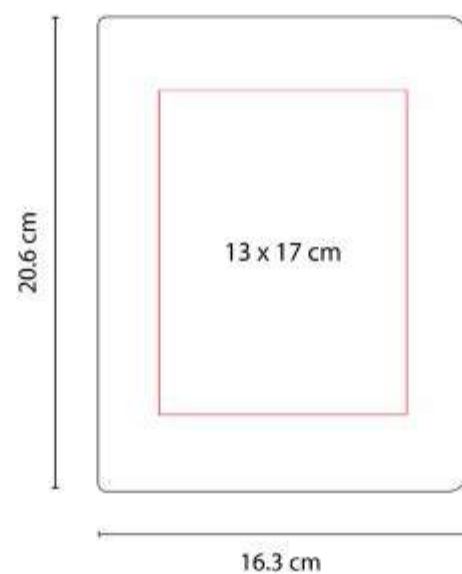

Libreta con 80 hojas de raya. Incluye espiral metálico doble.