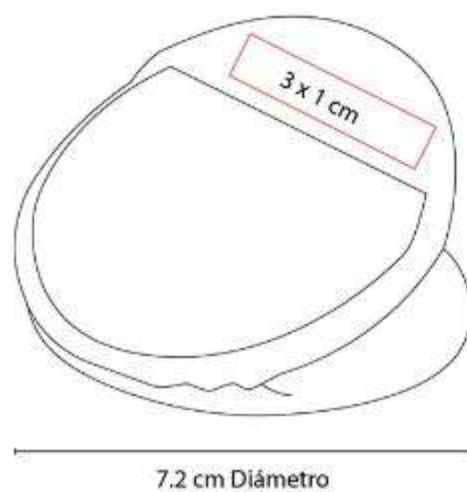

Clip porta notas con imán. 30 Notas adheribles.