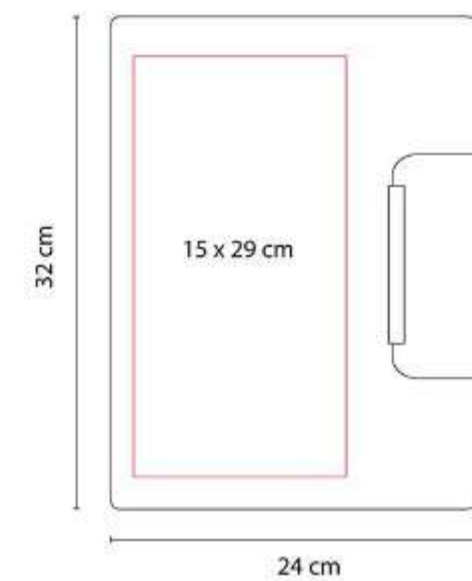

Material: Curpiel
Técnica de impresión: Serigrafía /
Termograbado / Láser
Área de impresión: 15 x 29 cm
Colores: Negro