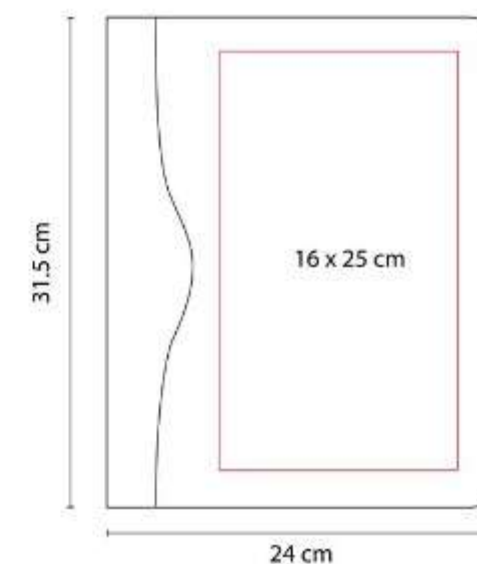

M 81300
CARPETA RECORD

Material: Curpiel
Técnica de impresión: Láser / Serigrafía
Área de impresión: 16 x 30 cm Cubierta / 1 x 4 cm Placa Metálica
Colores: Negro

Carpeta con cierre y placa metálica. Incluye block de raya tamaño A4 con 20 hojas.

Material: Curpiel
Técnica de impresión: Serigrafía / Láser / Termograbado
Área de impresión: 16 x 25 cm
Colores: Negro

Incluye block de raya tamaño A4 con 20 hojas, compartimento para bolígrafo, documentos y tarjetas.