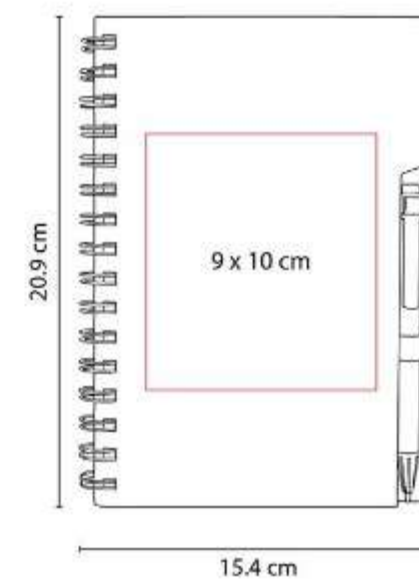

HL 2030
LIBRETA MALIA

Material: Cartón
Técnica de impresión: Serigrafía
Área de impresión: 7 x 11 cm Cubierta / 7 x 2.5 cm Interior
Colores: Beige

Libreta con 20 hojas de raya.

HL 2040
LIBRETA ANTLIA

Material: Cartón / Papel Reciclado
Técnica de impresión: Serigrafía
Área de impresión: 9 x 10 cm
Colores: Cafe, Negro, Rojo, Verde