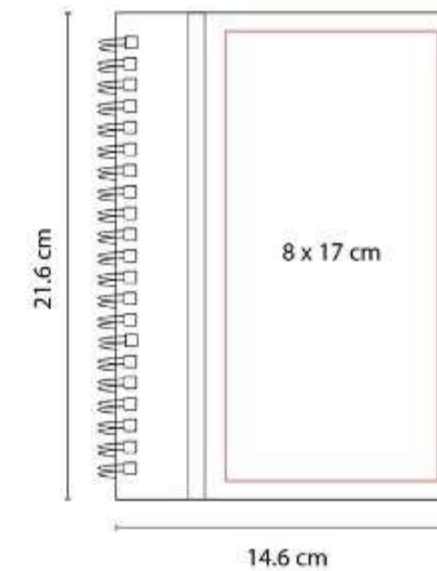

HL 010
LIBRETA ALESA

Material: Curpiel
Técnica de impresión: Láser / Serigrafía / Termograbado
Área de impresión: 8 x 17 cm
Colores: Azul, Morado, Naranja, Negro, Rojo, Rosa, Verde

Libreta de espiral con 65 hojas de raya.