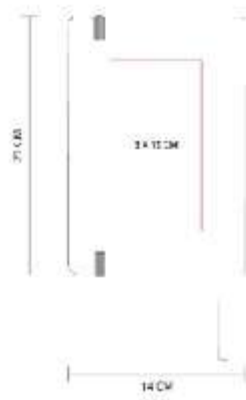

Libreta con 80 hojas de raya. Pasta con laminado de encino y base color negro que se descubre al aplicar grabado láser.