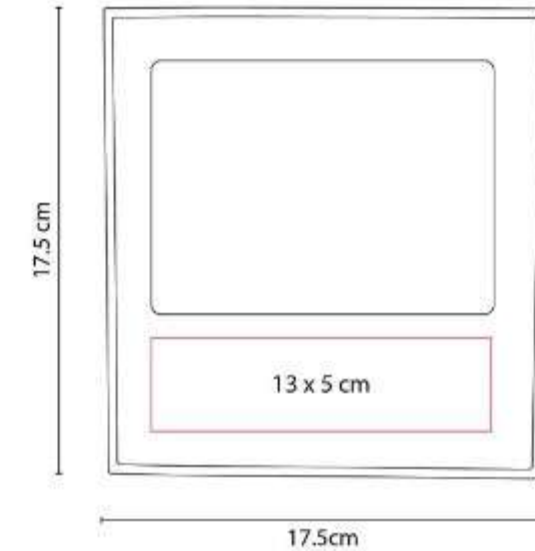

PORTARRETRATOS

PRT 001 PORTARRETRATO LIVING

Material: Aluminio No Galvanizado
Técnica de impresión: Láser / Pantógrafo / Serigrafía
Área de impresión: 13 x 2.5 cm
Colores: Plata

2 Posiciones: horizontal y vertical. Tamaño de la foto 10 x 15 cm.

PRT 003 PORTARRETRATO CINDREL

Material: Plástico
Técnica de impresión: Serigrafía
Área de impresión: 13 x 5 cm
Colores: Blanco, Naranja, Rojo

2 Posiciones: horizontal y vertical. Tamaño de la foto 13.5 x 8.5 cm.

PRT 005
PORTARRETRATO PAGLIA

Material: Plástico
Técnica de impresión: Serigrafía
Área de impresión: 7 x 2 cm
Colores: Blanco

2 Posiciones: horizontal y vertical. Tamaño de la foto 18 x 13 cm.

PRT 018
PORTARRETRATO AREZZO