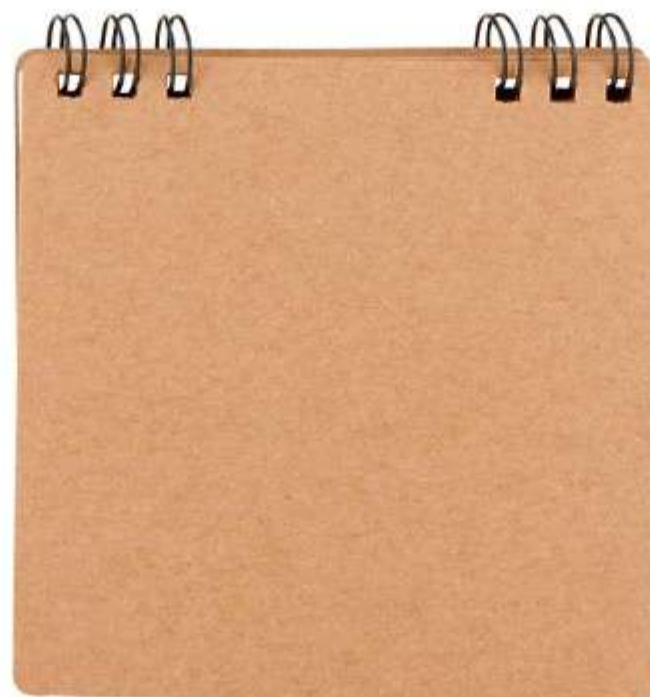

HL 130
LIBRETA MARNE

Material: Cartón
Técnica de impresión: Serigrafía
Área de impresión: 6 x 6 cm
Colores: Beige