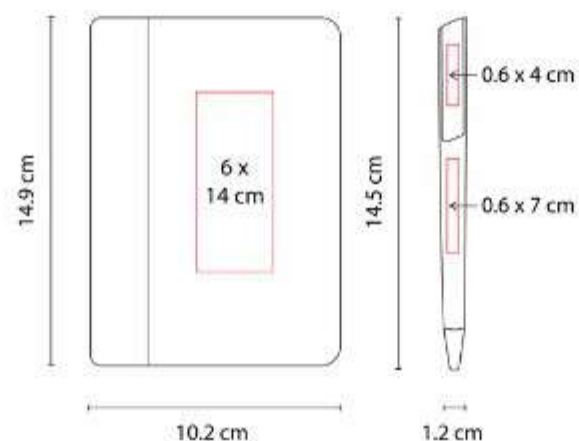

Libreta con 80 hojas de raya. Incluye compartimento para bolígrafo y broche circular metálico imantado.

HL 9040
SET AITANA

Material: Tela y Metal Libreta / Aluminio Bolígrafo
Técnica de impresión: Láser en Placa Metálica / Grabado Espejo en Bolígrafo
Área de impresión: 4 x 2.5 cm Placa Metálica / 0.6 x 7 cm Bolígrafo
Colores: Gris, Negro

HL 9041 SET DE LIBRETA JINSEI

Material: Curpiel y Metal Libreta / Acero
Inoxidable Bolígrafo
Técnica de impresión: Láser y Termograbado en
Libreta / Láser en bolígrafo
Área de impresión: 6.5 x 5 cm Portada
superior/cm Solapa / 3 x 0.7 cm Bolígrafo
Colores: Negro

HL 9042 SET ZEMUN

Material: Curpiel Libreta / Plástico Bolígrafo
Técnica de impresión: Termograbado en
Libreta / Serigrafía en Bolígrafo
Área de impresión: 6 x 14 cm Libreta / 0.6 x 7
cm Barril / 0.6 x 4 cm Clip
Colores: Gris