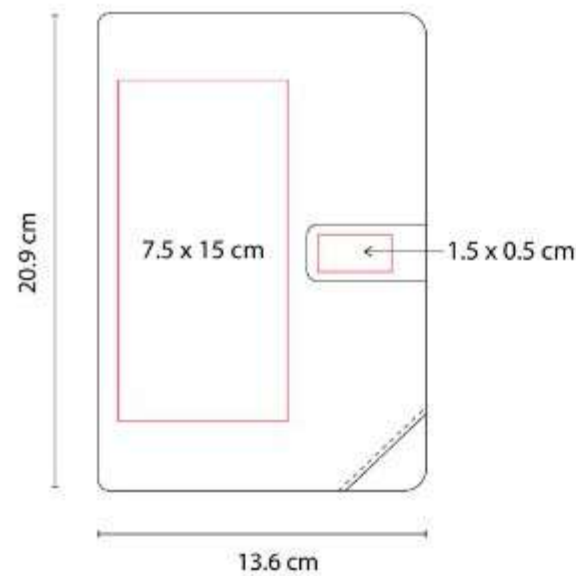

Libreta con 80 hojas de raya. Incluye solapa y separador de hojas.

HL 2100
LIBRETA BOK

Material: Curpiel
Técnica de impresión: Láser / Serigrafía / Termograbado
Área de impresión: 6 x 13 cm
Colores: Azul, Negro, Rojo

Libreta 80 hojas de raya. Incluye solapa magnética y separador de hojas. Bolígrafo no incluido.

HL 2110
LIBRETA LINO

Material: Curpiel
Técnica de impresión: Serigrafía / Termograbado
Área de impresión: 10 x 14 cm
Colores: Gris

Libreta con 80 hojas de raya. Incluye espiral metálico doble y elástico para cerrar.

HL 2150
LIBRETA BORYSPIL

Material: Curpiel
Técnica de impresión: Láser / Termograbado
Área de impresión: 7.5 x 15 cm Cubierta / 1.5 x 0.5 cm Placa
Colores: Azul, Gris, Rojo