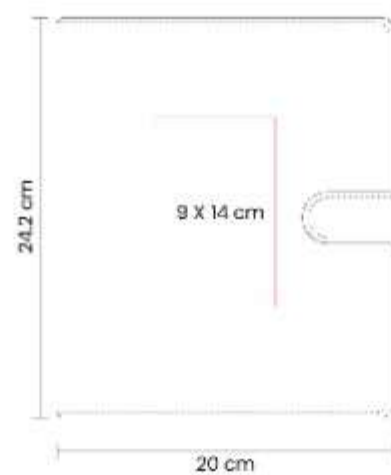

Agenda semanal con 80 hojas.

SEMANAL

AGP 025 AGENDA SEMANAL PREMIUM 2025

Material: Curpiel
Técnica de impresión: Termograbado / Láser / Serigrafía
Área de impresión: 9 x 14 cm
Colores: Negro

Agenda semanal con 145 hojas.