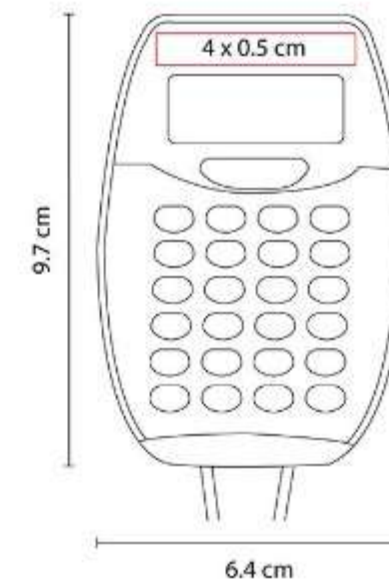

Calendario perpetuo.

CRG 056
POWER BANK GAMMA

Capacidad: 5,000 mAh
Material: Plástico
Técnica de impresión: Tampografía
Área de impresión: 4 x 1 cm
Colores: Blanco

Batería auxiliar para smartphone de 5,000 mAh.

CT 150
**CALCULADORA COLGABLE
ENCORE**

Material: Plástico
Técnica de impresión: Tampografía
Área de impresión: 4 x 0.5 cm
Colores: Azul, Negro, Rojo

Calculadora de 8 dígitos. Incluye cordón de 48 cm. Batería solar.