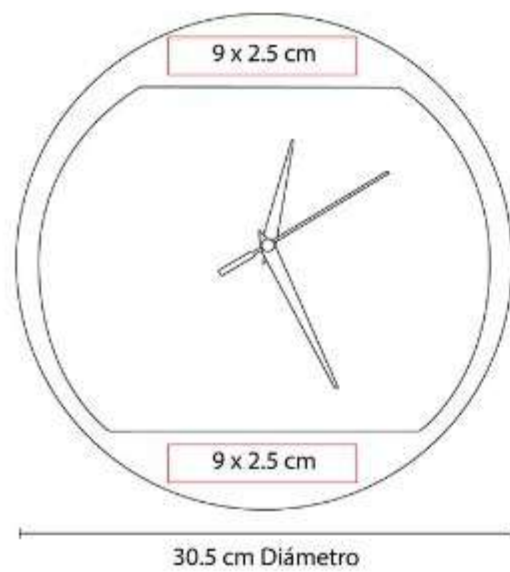

Material: Aluminio / Plástico
Técnica de impresión: Láser / Serigrafía
Área de impresión: 9 x 2.5 cm
Colores: Blanco, Negro