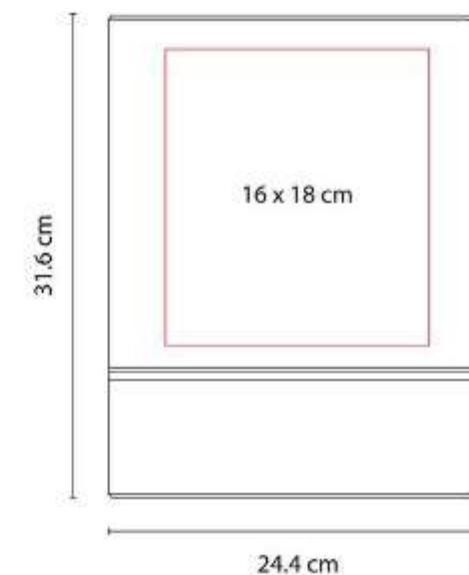

Incluye block de raya tamaño A4 con 20 hojas, elástico para bolígrafo, compartimento para smartphone y tarjetas.

M 80770
CARPETA ENSHI

Material: Curpiel / Tela
Técnica de impresión: Láser / Serigrafía / Termograbado
Área de impresión: 10 x 20 cm
Colores: Gris

Incluye block de raya tamaño A4 con 20 hojas, elástico para bolígrafo, compartimento para documentos y tarjetas.

M 80800
CARPETA LISBOA

Material: Curpiel
Técnica de impresión: Serigrafía / Termograbado / Láser
Área de impresión: 16 x 18 cm
Colores: Negro