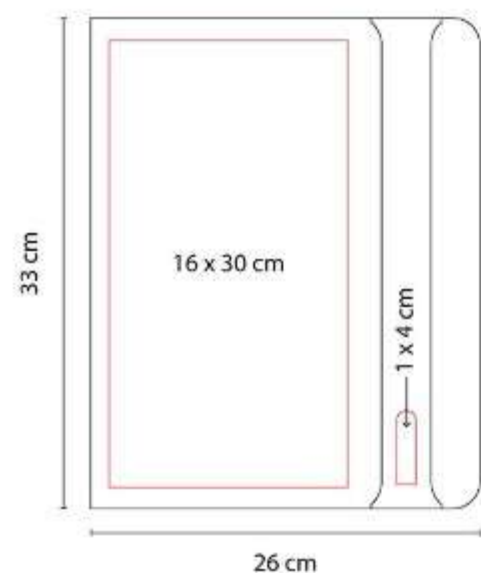

Incluye block de raya tamaño A4 con 20 hojas, elástico para bolígrafo y compartimento para tarjetas.

M 80920
CARPETA PORTA TABLET LORY

Material: Curpiel
Técnica de impresión: Serigrafía / Termograbado / Láser
Área de impresión: 10 x 29 cm
Colores: Negro

M 80940
CARPETA UYUNI

Material: Curpiel
Técnica de impresión: Láser / Serigrafía / Termograbado
Área de impresión: 17 x 8 cm
Colores: Gris, Negro

Incluye block de raya tamaño A4 con 20 hojas, elástico para bolígrafo, compartimento para documentos y tarjetas.

M 81300
CARPETA RECORD

Material: Curpiel
Técnica de impresión: Láser / Serigrafía
Área de impresión: 16 x 30 cm Cubierta / 1 x 4 cm Placa Metálica
Colores: Negro

Carpeta con cierre y placa metálica. Incluye block de raya tamaño A4 con 20 hojas.