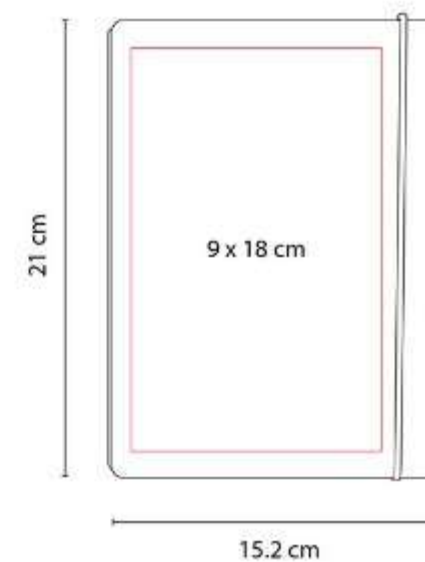

HL 010
LIBRETA ALESA

Material: Curpiel
Técnica de impresión: Láser / Serigrafía / Termograbado
Área de impresión: 8 x 17 cm
Colores: Azul, Morado, Naranja, Negro, Rojo, Rosa, Verde

Libreta de espiral con 65 hojas de raya.

HL 012
LIBRETA ABDALA

Material: Plástico
Técnica de impresión: Serigrafía
Área de impresión: 9 x 17 cm
Colores: Azul, Naranja, Verde

Libreta con 80 hojas de raya. Incluye notas adheribles de colores, espiral metálico doble y elástico para cerrar.

HL 013
LIBRETA JADE

Material: Algodón Reciclado
Técnica de impresión: Serigrafía
Área de impresión: 9 x 16 cm
Colores: Gris

Libreta con 80 hojas de raya. Incluye elástico para cerrar.

HL 015
LIBRETA BARRON

Material: Cartón
Técnica de impresión: Serigrafía
Área de impresión: 9 x 18 cm
Colores: Rojo

Libreta con 40 hojas de raya. Incluye elástico para cerrar.

HL 016
LIBRETA JOG

Material: Cartón
Técnica de impresión: Serigrafía
Área de impresión: 5 x 10 cm
Colores: Beige