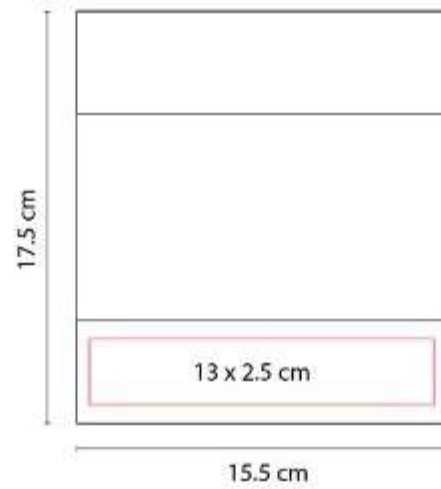

PORTARRETRATOS

PRT 001 PORTARRETRATO LIVING

Material: Aluminio No Galvanizado
Técnica de impresión: Láser / Pantógrafo / Serigrafía
Área de impresión: 13 x 2.5 cm
Colores: Plata

2 Posiciones: horizontal y vertical. Tamaño de la foto 10 x 15 cm.

PRT 003 PORTARRETRATO CINDREL

Material: Plástico
Técnica de impresión: Serigrafía
Área de impresión: 13 x 5 cm
Colores: Blanco, Naranja, Rojo

2 Posiciones: horizontal y vertical. Tamaño de la foto 13.5 x 8.5 cm.