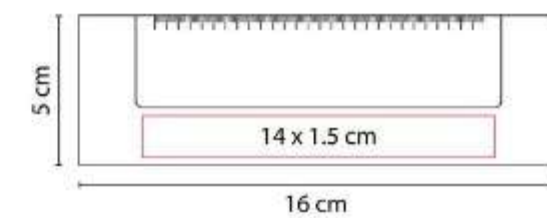

HL 6020
SEPARADOR ECOLÓGICO WORA

Material: Cartón
Técnica de impresión: Serigrafía
Área de impresión: 2 x 3 cm
Colores: Beige

Incluye 30 notas adheribles.

HL 6030
PORTA NOTAS LULE

Material: Cartón / Papel / Plástico
Técnica de impresión: Serigrafía
Área de impresión: 14 x 1.5 cm
Colores: Beige