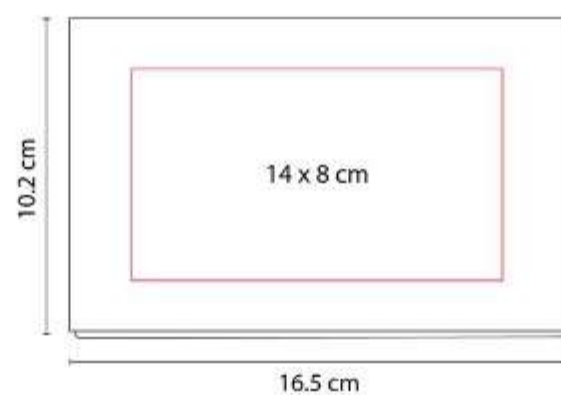

HL 6245
PORTA NOTAS HAYMAN

Material: Cartón / Papel
Técnica de impresión: Serigrafía
Área de impresión: 11 x 6 cm
Colores: Beige

HL 6270
PORTA NOTAS DOKKA

Material: Cartón / Papel / Plástico
Técnica de impresión: Serigrafía
Área de impresión: 14 x 8 cm
Colores: Beige

HL 6280
PROGRAMADOR PRISTINA

Material: Cartón / Papel / Plástico
Técnica de impresión: Serigrafía
Área de impresión: 22 x 5.5 cm
Colores: Beige

Programador semanal con 100 hojas. Incluye bolígrafo ecológico, clips y banderillas adheribles de 6 colores.