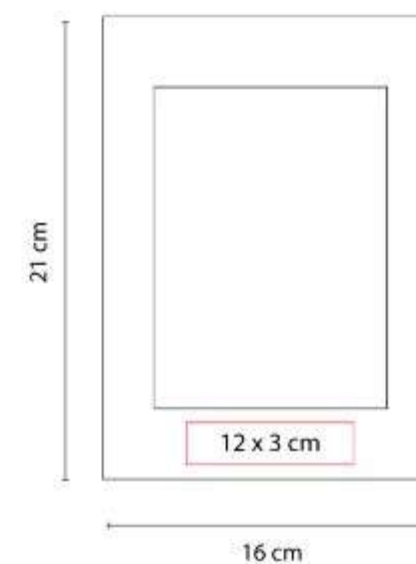

PRT 003 PORTARRETRATO CINDREL

Material: Plástico
Técnica de impresión: Serigrafía
Área de impresión: 13 x 5 cm
Colores: Blanco, Naranja, Rojo

2 Posiciones: horizontal y vertical. Tamaño de la foto 13.5 x 8.5 cm.

PRT 005
PORTARRETRATO PAGLIA

Material: Plástico
Técnica de impresión: Serigrafía
Área de impresión: 7 x 2 cm
Colores: Blanco

2 Posiciones: horizontal y vertical. Tamaño de la foto 18 x 13 cm.

PRT 018
PORTARRETRATO AREZZO

Material: Madera de Roble
Técnica de impresión: Láser / Serigrafía
Área de impresión: 13 x 2 cm
Colores: Cafe

Tamaño de la foto 18 x 12.5 cm.

PRT 115
PORTARRETRATO LAUSANA

Material: Plástico
Técnica de impresión: Serigrafía
Área de impresión: 12 x 3 cm
Colores: Blanco

2 Posiciones: horizontal y vertical. Tamaño de la foto 10 x 15 cm.

PRT 120
PORTARRETRATO KROMERIZ

Material: Madera
Técnica de impresión: Serigrafía
Área de impresión: 8 x 5 cm
Colores: Beige

Portarretrato con sujetador para colgar en la pared. Posición vertical con gancho para sujetar foto de 10 x 15 cm.