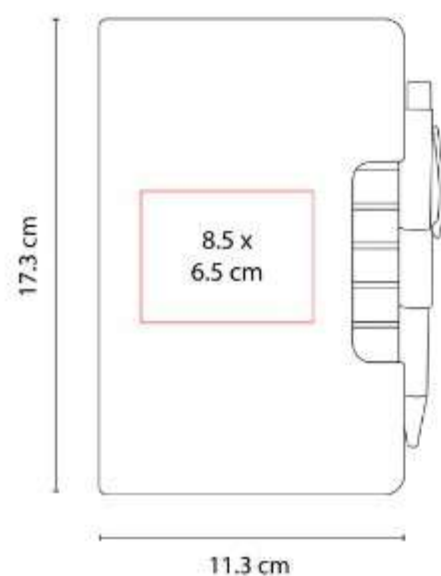

Material: Curpiel
Técnica de impresión: Termograbado / Láser
Área de impresión: 8.5 x 6.5 cm
Colores: Negro

Libreta con 70 hojas de raya. Incluye bolígrafo y notas adheribles de colores.