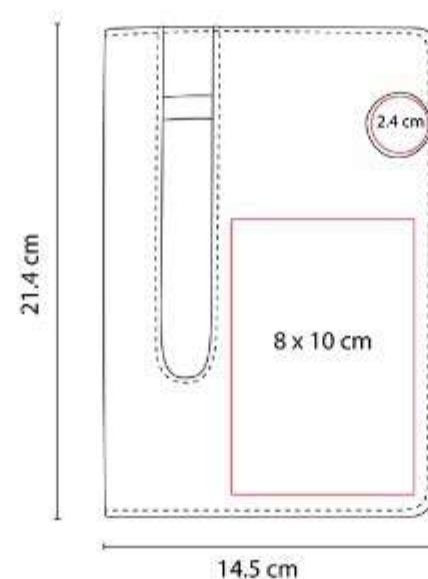

Libreta con 80 hojas de raya. Incluye elástico para cerrar, separador de hojas y elástico para bolígrafo.

HL 9010
LIBRETA ISAR

Material: Curpiel / Metal
Técnica de impresión: Láser / Termograbado / Serigrafía
Área de impresión: 8 x 18 cm
Colores: Azul, Rojo

Libreta con 96 hojas de raya con borde metálico para protección de extremos. Incluye elástico y bolígrafo metálico.

HL 9020
LIBRETA ALIFAN

Material: Curpiel / Espiral Metálico
Técnica de impresión: Serigrafía / Termograbado / Láser
Área de impresión: 8 x 10 cm
Colores: Rojo

80 Hojas de raya.

HL 9030
LIBRETA ESVA

Material: Curpiel / Metal
Técnica de impresión: Láser / Serigrafía / Termograbado / Goteado en Resina
Área de impresión: 8 x 10 cm Cubierta / 2.4 cm Broche Metálico
Colores: Azul