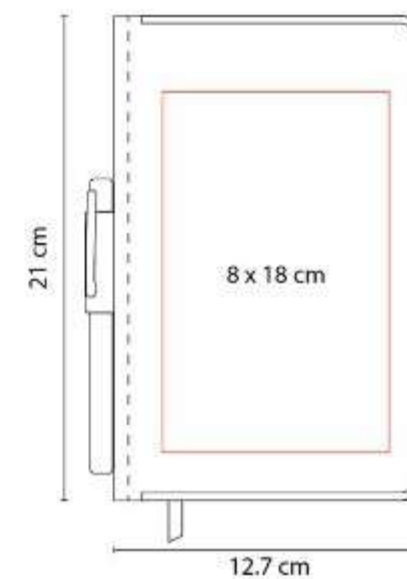

Libreta con 80 hojas de raya. Incluye elástico para cerrar, separador de hojas y elástico para bolígrafo.

HL 9010
LIBRETA ISAR

Material: Curpiel / Metal
Técnica de impresión: Láser / Termograbado / Serigrafía
Área de impresión: 8 x 18 cm
Colores: Azul, Rojo