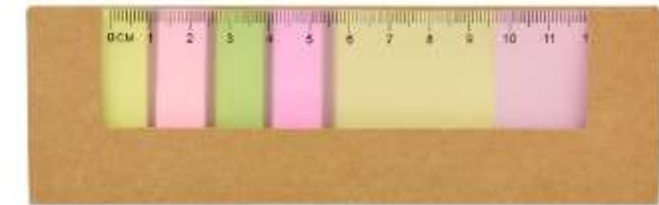

HL 6020
SEPARADOR ECOLÓGICO WORA

Material: Cartón
Técnica de impresión: Serigrafía
Área de impresión: 2 x 3 cm
Colores: Beige

Incluye 30 notas adheribles.

HL 6030
PORTA NOTAS LULE

Material: Cartón / Papel / Plástico
Técnica de impresión: Serigrafía
Área de impresión: 14 x 1.5 cm
Colores: Beige