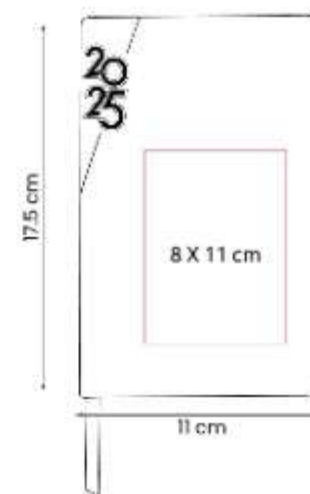

Agenda semanal con 80 hojas.

AGENDAS | MINI