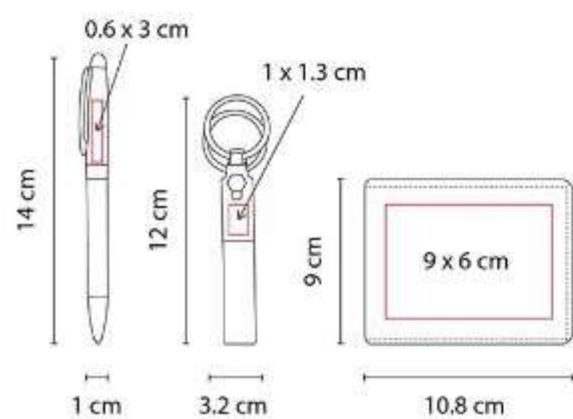

61500
SET PLITVICE

Material: Curpiel / Metal
Técnica de impresión: Láser / Serigrafía
Área de impresión: 1 x 1.3 cm Llavero / 0.6 x 3 cm Bolígrafo / 9 x 6 cm Cartera
Colores: Negro

61700
SET SARATOV

Capacidad: 525 ml
Material: Acero Inoxidable y Plástico Termo / Aluminio Bolígrafo / Metal Tarjetero
Técnica de impresión: Láser y Serigrafía en Bolígrafo y Tarjetero / Láser, Serigrafía y Tampografía en Termo
Área de impresión: 5.5 x 14 cm Termo / 0.6 x 5 cm Bolígrafo / 4.5 x 3 cm Tarjetero
Colores: Negro

61900
SET BORAWLI

Material: Curpiel / Metal
Técnica de impresión: Láser / Serigrafía
Área de impresión: 1.5 x 1.5 cm Llavero / 0.5 x 3 cm Bolígrafo
Colores: Negro

Incluye bolígrafo, llavero y caja de regalo.