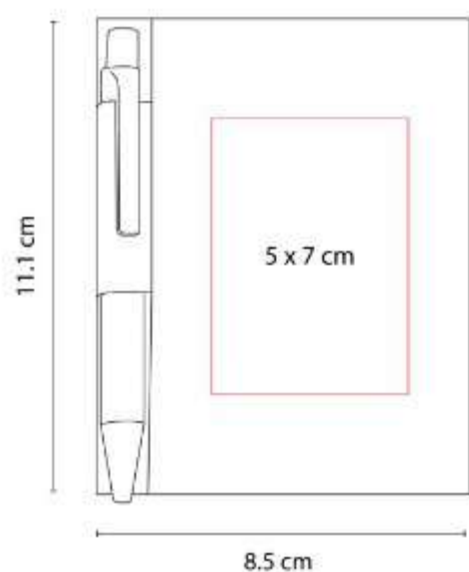

Libreta con 80 hojas de raya. Incluye bolígrafo ecológico.