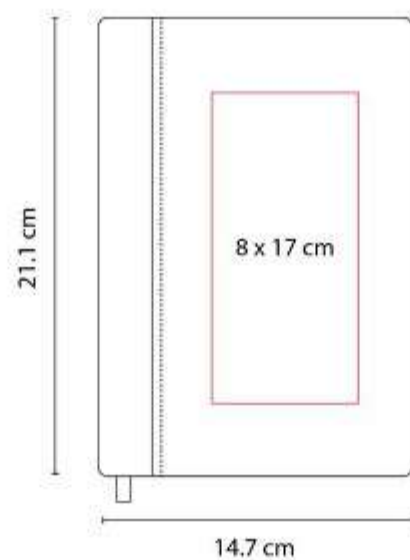

Libreta con 80 hojas de raya. Incluye separador de hojas.