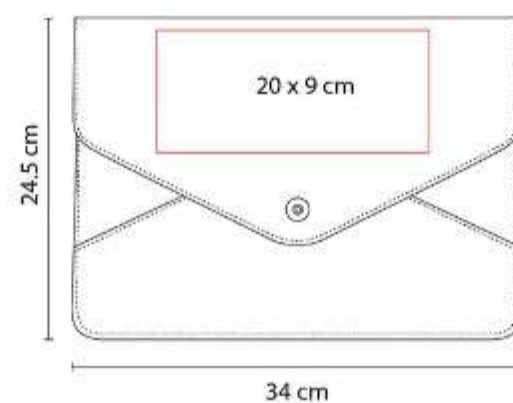

Sobre porta documentos con broche magnético.