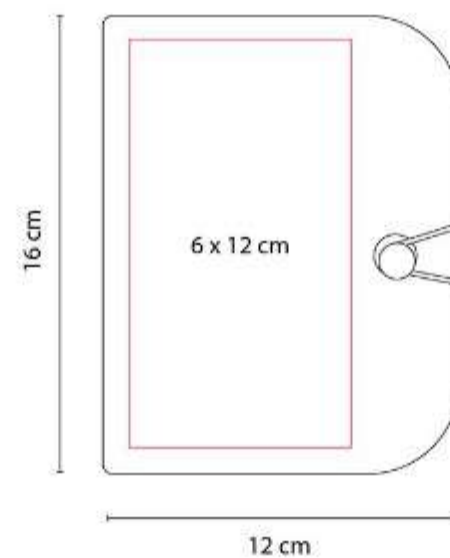

Libreta con 70 hojas de raya.