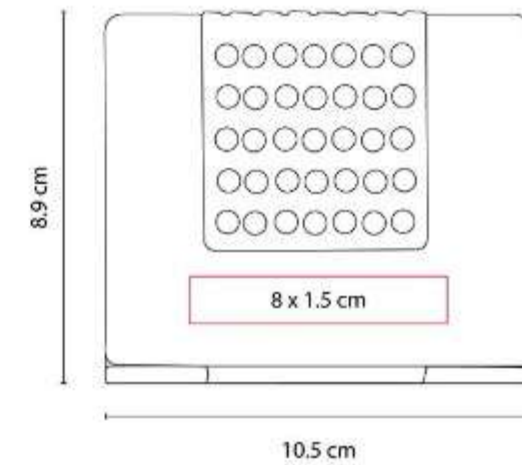

Material: Aluminio
Técnica de impresión: Láser / Pantógrafo
Área de impresión: 8 x 1.5 cm
Colores: Plata