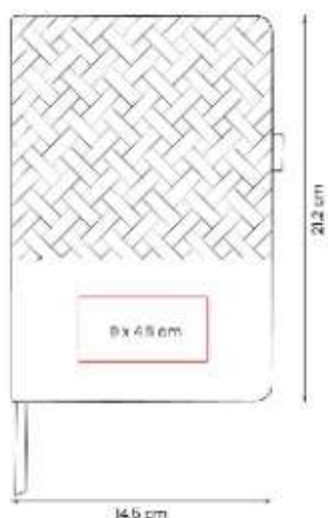

HL 9042 SET ZEMUN

Material: Curpiel Libreta / Plástico Bolígrafo
Técnica de impresión: Termograbado en
Libreta / Serigrafía en Bolígrafo
Área de impresión: 6 x 14 cm Libreta / 0.6 x 7
cm Barril / 0.6 x 4 cm Clip
Colores: Gris

Set que incluye libreta con 80 hojas de raya,
separador de hojas, bolígrafo y caja de regalo.

HL 9043 SET KHALID

Material: Curpiel Libreta / Aluminio Bolígrafo
Técnica de impresión: Termograbado en
Libreta / Serigrafía en Bolígrafo
Área de impresión: 9 x 10 cm Libreta / 0.5 x 5
cm Bolígrafo
Colores: Negro

Set que incluye libreta con 80 hojas de raya,
separador de hojas y elástico para cerrar,
bolígrafo y caja de regalo.

HL 9046
LIBRETA TESUT

Material: Cuerpiel / Papel
Técnica de impresión: Termograbado / Serigrafía
Área de impresión: 9 x 4.5 cm
Colores: Azul, Gris, Hueso, Negro