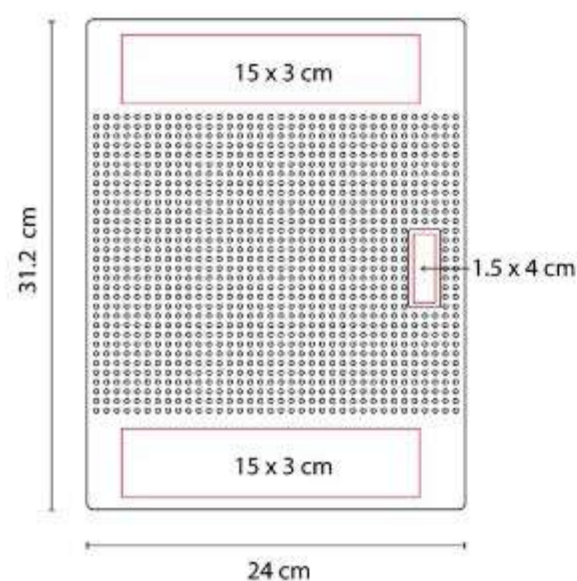

Incluye block de raya tamaño A4 con 20 hojas, elástico para bolígrafo y compartimento para tarjetas.