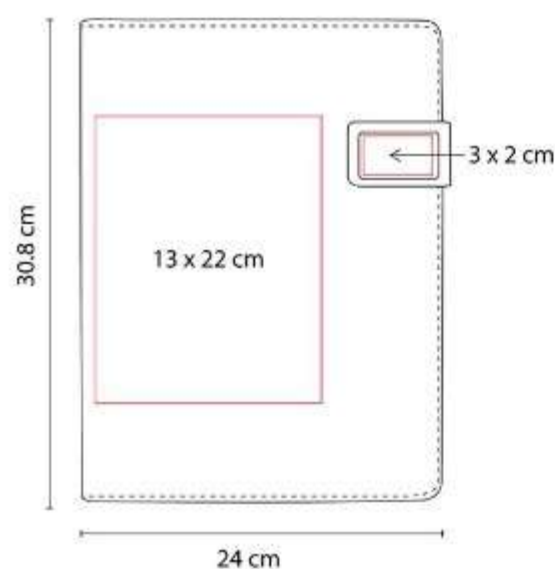

Carpeta con práctico clip metálico y soporte retráctil en la parte superior.

M 80444
CARPETA CENTURY

Material: Curpiel
Técnica de impresión: Serigrafía / Termograbado / Láser
Área de impresión: 16 x 7 cm
Colores: Negro

Incluye block de raya tamaño A4 con 20 hojas, elástico para bolígrafo, compartimento para documentos y tarjetas.

M 80750
CARPETA MIRAM

Material: Poliéster
Técnica de impresión: Láser en Placa Metálica / Serigrafía en Cubierta
Área de impresión: 13 x 22 cm Cubierta / 3 x 2 cm Placa Metálica
Colores: Negro