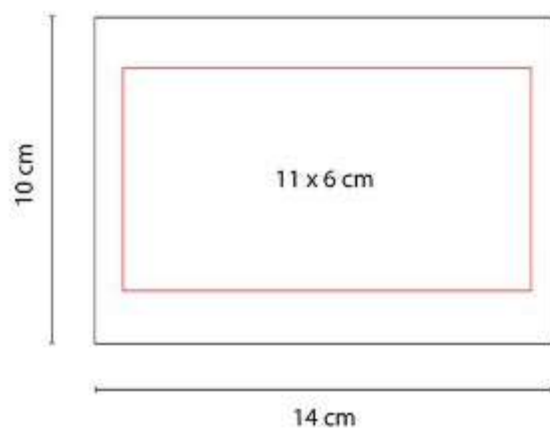

HL 6230
PORTA NOTAS ANSER

Material: Cartón / Papel
Técnica de impresión: Serigrafía
Área de impresión: 6 x 6 cm
Colores: Beige

HL 6245
PORTA NOTAS HAYMAN

Material: Cartón / Papel
Técnica de impresión: Serigrafía
Área de impresión: 11 x 6 cm
Colores: Beige