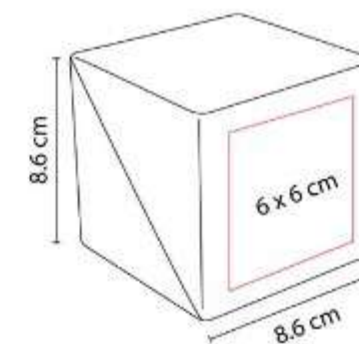

Material: Cartón / Papel
Técnica de impresión: Serigrafía
Área de impresión: 6 x 6 cm
Colores: Beige