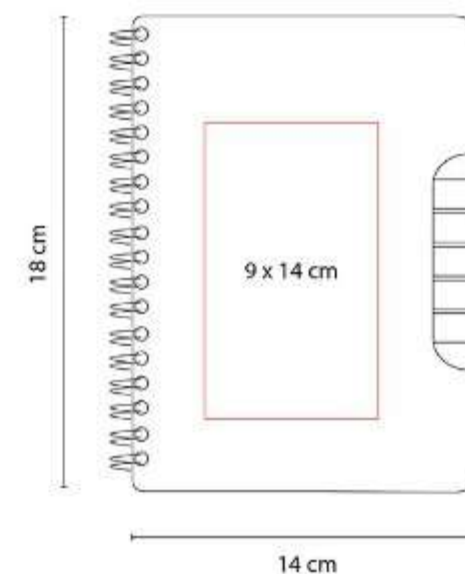

Libreta con 70 hojas de raya.