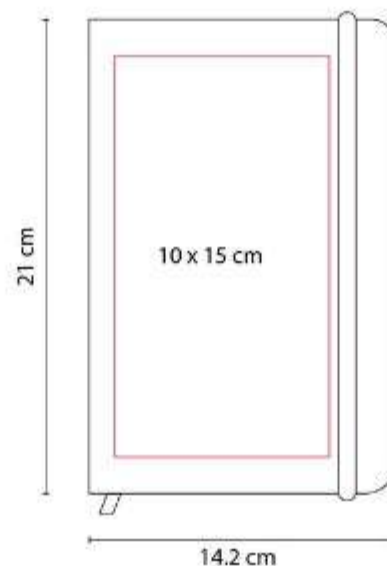

Material: Curpiel
Técnica de impresión: Serigrafía / Termograbado / Láser
Área de impresión: 7 x 11 cm
Colores: Amarillo, Azul, Azul Rey, Gris, Morado, Naranja, Negro, Rojo, Rosa, Verde

Libreta con 80 hojas de raya. Incluye separador de hojas y elástico para cerrar.

HL 2021
LIBRETA SMYRNA

Material: Curpiel
Técnica de impresión: Serigrafía / Termograbado / Láser
Área de impresión: 10 x 15 cm
Colores: Azul, Azul Rey, Gris, Morado, Naranja, Negro, Rojo, Verde

Libreta con 80 hojas de raya. Incluye separador de hojas y elástico para cerrar.