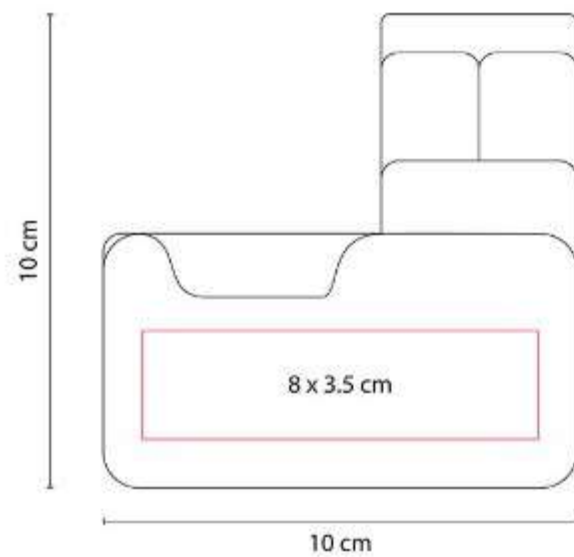

Material: Metal
Técnica de impresión: Láser / Serigrafía
Área de impresión: 8 x 3.5 cm
Colores: Plata

Calendario perpetuo.