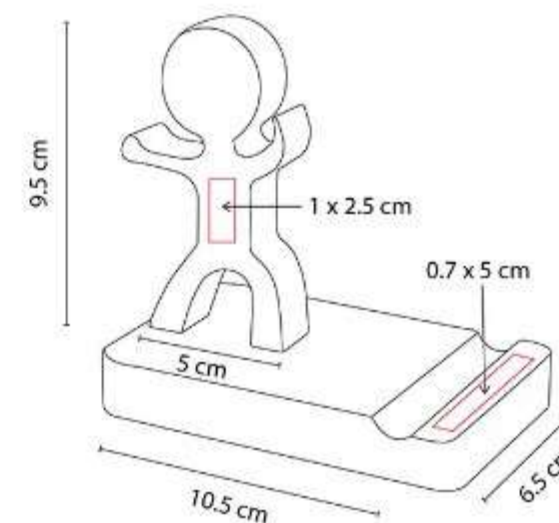

Material: Madera de Haya
Técnica de impresión: Láser / Serigrafía
Área de impresión: 0.7 x 5 cm Base / 1 x 2.5 cm Figura
Colores: Beige