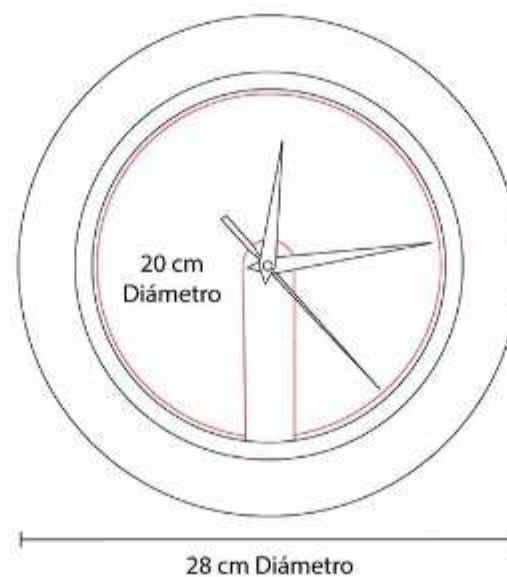

MK 400
RELOJ LONDON

Material: Plástico
Técnica de impresión: Serigrafía
Área de impresión: 20 cm Diámetro
Colores: Plata

Reloj de pared. Batería (1 pila AA) no incluida. Amplia área de impresión. Venta de kit listo para armar e imprimir.