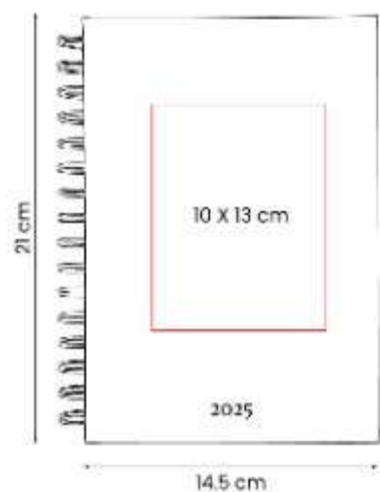

Agenda diaria con 174 hojas.