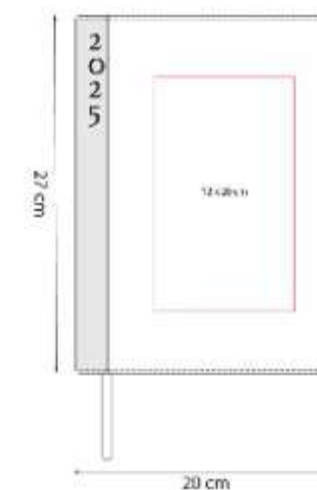

Agenda diaria con 174 hojas.